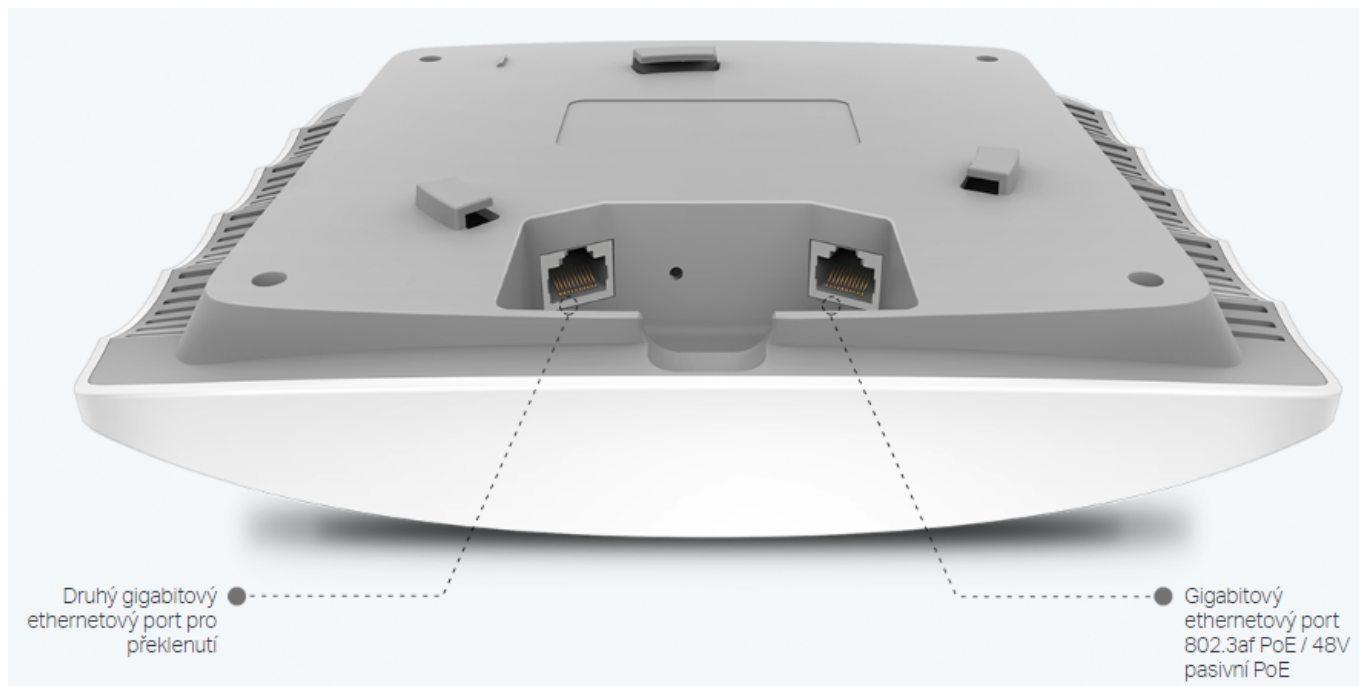

TP-LINK EAP245

Cena celkem:	2 969 Kč (bez DPH: 2 454 Kč)
Kód zboží:	NAATPL1041
Part No.:	EAP245
Záruka:	60 měs.
Stav:	Nové zboží

Popis

TP-Link EAP245

Bezdrátový **dvoupásmový gigabitový access point** je vybaven technologií **802.11ac Wave 2** (podpora MU-MIMO) a zajišťuje tak špičkové rychlosti Wi-Fi **1750 Mb/s** a pokrytí s dlouhým dosahem bezdrátových pásem **2,4 GHz a 5 GHz**. Jednotka EAP245 podporuje napájení typu **802.3af PoE i pasivní PoE** napájení, takže ji lze napájet pomocí PoE switchu nebo přiloženého PoE adaptéru. Elegantní vzhled a design usnadňující montáž na stěnu nebo na strop a dále zrychlují a ulehčují nasazení.

- **Rychlá dvoupásmová síť WiFi:** Simultánní rychlosti 450 Mbit/s v pásmu 2,4 GHz a 1300 Mbit/s v pásmu 5 GHz poskytují výslednou přenosovou rychlost 1750 Mbit/s v síti WiFi.
- **Integrováno do platformy Omada SDN:** Funkce ZTP (Zero-Touch Provisioning), centralizovaná cloudová správa a inteligentní monitorování.
- **Centralizovaná správa:** Cloudový přístup a aplikace Omada pro maximální pohodlí a snadnou správu.
- **Bezproblémový roaming:** Uživatelé se mohou volně pohybovat v pokryté oblasti, aniž by to mělo nějaký dopad na streamování videa a hlasové hovory.
- **Podpora technologie PoE:** Podporuje standard 802.3af i pasivní PoE napájení (adaptér PoE součástí dodávky) pro flexibilní možnosti instalace.
- **Zabezpečená síť pro hosty:** Poskytuje několik možností ověřování (SMS, Facebook Wi-Fi, Voucher atd.) a řadu technologií pro zabezpečení bezdrátové sítě.
- **Pokročilé bezdrátové technologie:** Optimalizujte výkon sítě pomocí technologií MU-MIMO, Band Steering, Airtime Fairness a Beamforming.

Zabezpečení: 64/128/152-bit WEP, WPA, WPA2-Enterprise, WPA-PSK, WPA2-PSK

Podpora PoE: ano, 802.3af nebo pasivní PoE (48 V)

Rozměry: 205,5 x 181,5 x 37,1 mm