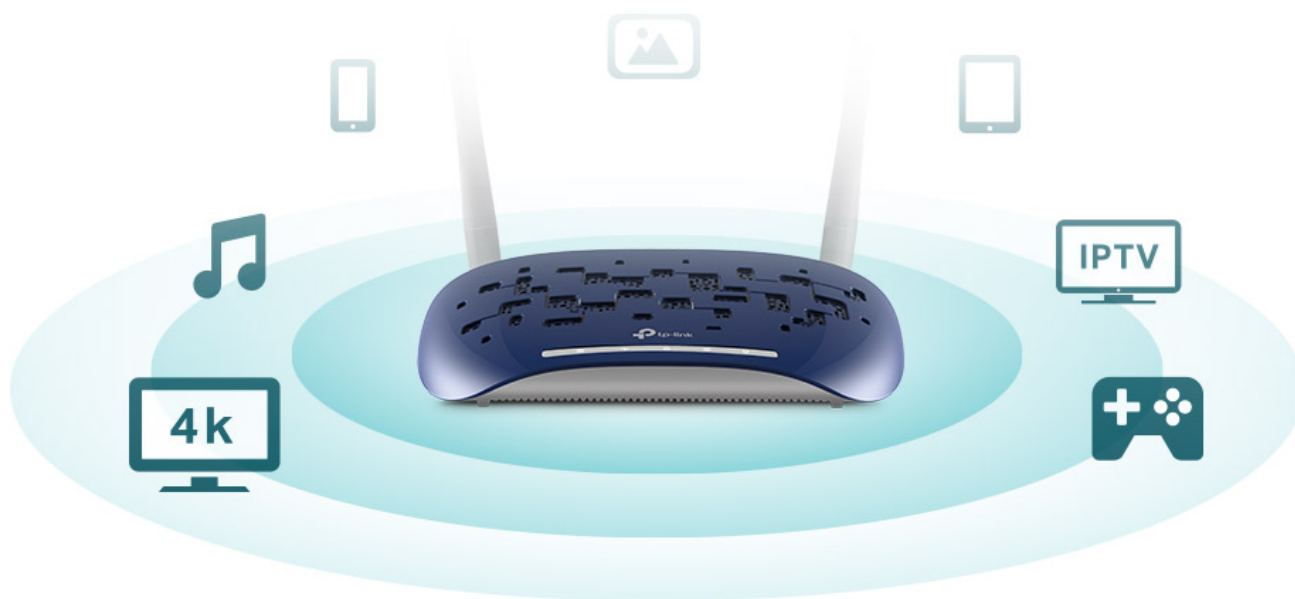

36 měs.

Stav:

Nové zboží

Popis

TP-Link TD-W9960

Modem/router TD-W9960 nabízí rychlost bezdrátového přenosu dat v pásmu 2,4 GHz až 300 Mb/s a čtyři síťové porty LAN – je tak dokonalou volbou pro streamování videí v HD rozlišení a jiné aplikace, které vyžadují vysoké přenosové rychlosti.

Technologie VDSL2 umožňuje dosahovat přenosové rychlosti až 100 Mb/s, a to současně jak ve směru odesílání dat, tak stahování. Integrovaný port DSL podporuje všechny standardy DSL připojení, pro zajištění kompatibility s většinou ISP.

Dvě externí antény s vysokým ziskem 5 dBi vysílají signál do všech zákoutí vašeho domu a vytvářejí tak silnou a stabilní Wi-Fi síť.

Ochrana proti zásahu bleskem chrání modem/router TD-W9960 před poškozením jeho elektrických součástí, takže i v psím počasí si můžete internet užívat s klidem v duši.

Rodičovská kontrola umožňuje nastavit limity na dobu, kterou děti mohou na internetu trávit, a určit, jaká zařízení na internet mají přístup. Díky možnosti vytvořit síť pro hosty získáte oddělenou Wi-Fi síť pro návštěvy a vaše hlavní síť zůstane v bezpečí.