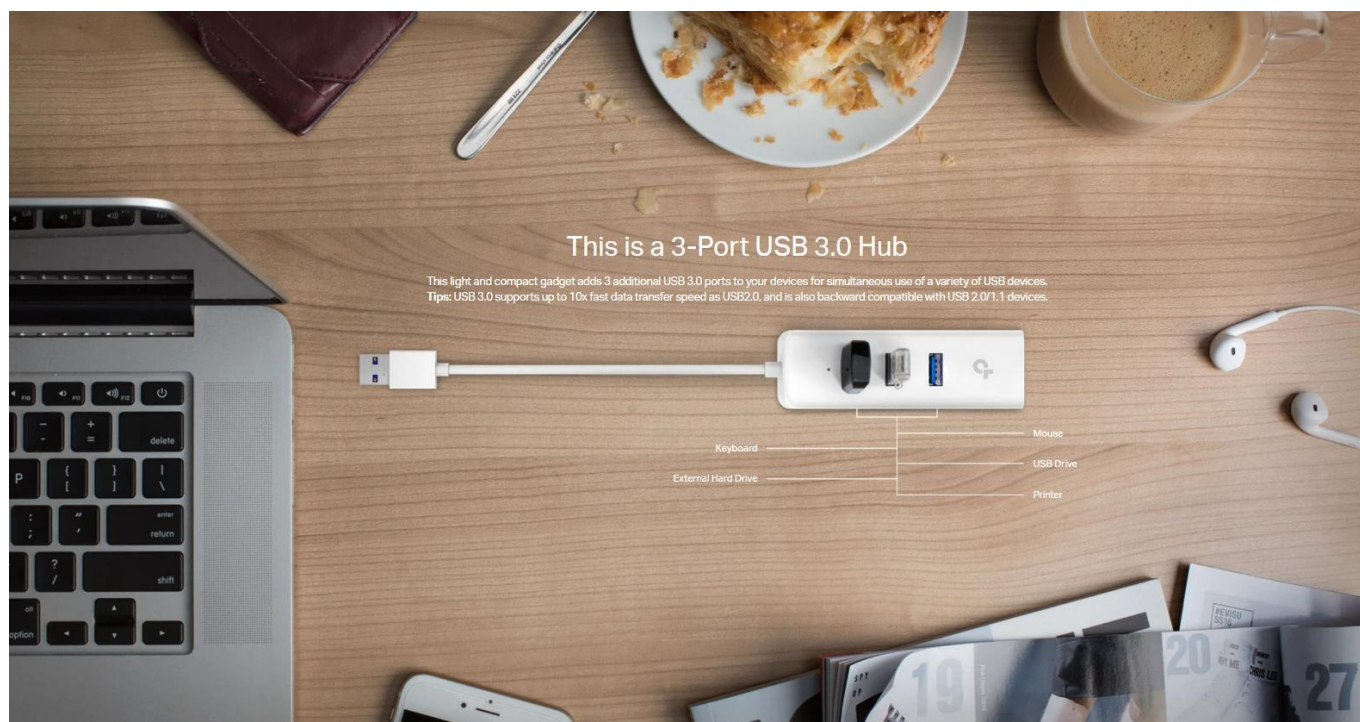

26 měs.

Stav:

Nové zboží

Popis

TP-Link UE330 - USB 3.0 3portový hub & gigabitový ethernet adaptér 2 in 1

- **3 dodatečné USB 3.0 porty** - Podporují rychlost přenosu až 5 Gbps, 10krát rychlejší než USB 2.0
- **Gigabitové ethernetové připojení** - Síťová konektivita s rychlostí přenosu až 1000 Mbps
- **Kompaktní a lehký design** - Snadné přenášení a úspora místa
- **Plug and Play** - Okamžité použití bez složité instalace
- **Vylepšená stabilita a kompatibilita** - Spolehlivý provoz s širokou škálou zařízení

Univerzální řešení pro rozšíření konektivity

TP-Link UE330 V3 kombinuje funkcionalitu USB hubu a ethernetového adaptéru v jednom kompaktním zařízení. Ideální pro notebooky, ultrabooky a další zařízení s omezeným počtem portů.

Vysokorychlostní USB 3.0 technologie

Tři USB 3.0 porty poskytují rychlost přenosu až 5 Gbps, což je desetkrát rychlejší než starší USB 2.0. Zpětně kompatibilní s USB 2.0 a 1.1 standardy pro maximální flexibilitu.