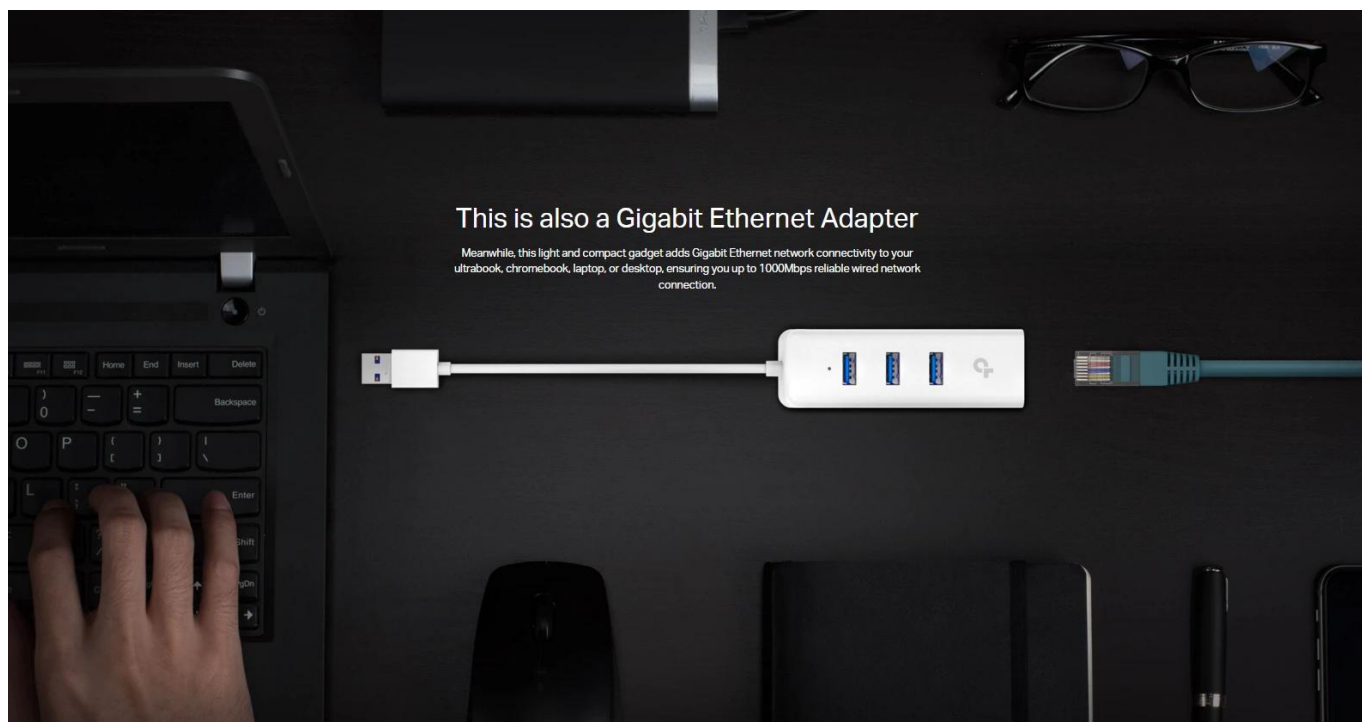

Poznámky ke kompatibilitě

Zařízení je zpětně kompatibilní s USB 2.0/1.1 standardy. Pro macOS X 10.6-10.14 je vyžadována manuální instalace ovladačů, pro ostatní podporované systémy funguje režim Plug and Play.