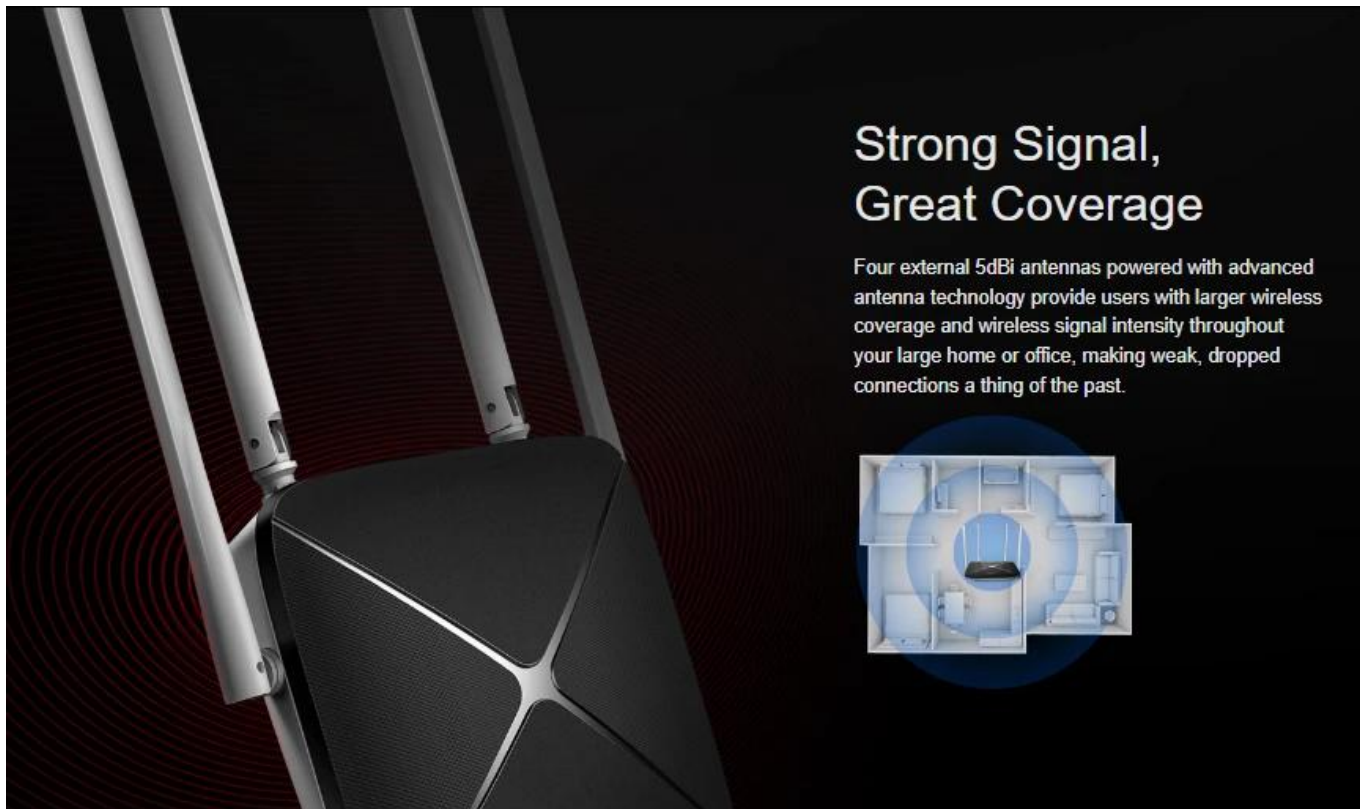

Strong Signal, Great Coverage

Four external 5dBi antennas powered with advanced antenna technology provide users with larger wireless coverage and wireless signal intensity throughout your large home or office, making weak, dropped connections a thing of the past.