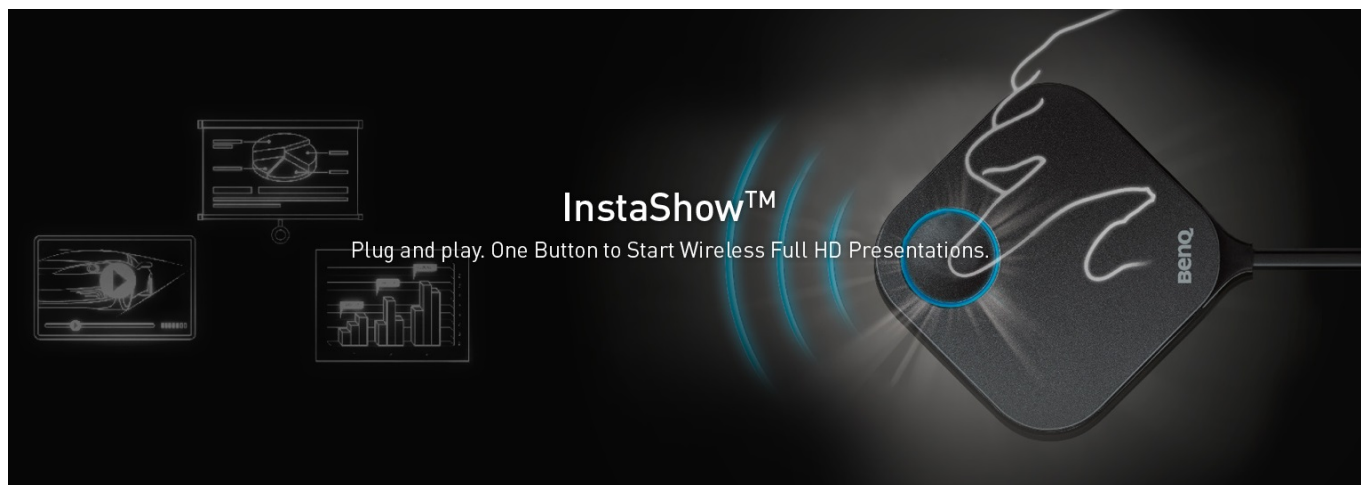

## Jedno tlačítko vládne prezentacím - systém BenQ InstaShow WDC10

**BenQ InstaShow WDC10** představuje jedinečné a praktické softwarové řešení pro **multinásobné a všestranné prezentace s pomocí širokého spektra zařízení**. Díky systému **Plug and Play** je zajištěno jednoduché a rychlé zapojení, které nevyžaduje dodatečnou instalaci a ovladačů či jiného softwaru. Objevte nové možnosti prezentací a změňte zaběhnutou rutinu.

**InstaShow** nabízí unikátní možnosti spolupráce v rámci prezentací. Přítomnost **Wi-Fi** podporuje i možnosti bezdrátové a snadné spárování během několika vteřin. Kromě toho nechybí ani rozhraní **HDMI** pro kompatibilitu se širokou řadou zařízení, jako jsou **notebooku, Apple TV, herní konzole a další druh přehrávačů**.

## Jedno tlačítko pro start prezentace

**BenQ InstaShow** nabízí hardware pro komplexní řešení prezentací. Jednoduše připojíte k zdroji a během několika vteřin můžete začít. **Zařízení nevyžaduje instalaci žádného dalšího softwaru**, nastavování nebo jiných kroků. Díky tomu efektivně snížíte časové prodlevy a dlouhé minuty mnohdy trapného ticha, než vše započne.

## BenQ InstaShow WDC10

InstaShow Plug & Play je systém pro spuštění bezdrátových Full HD prezentací jedním tlačítkem.

WDC10 je jedinečné **bezsoftwarové řešení** umožňující až 16 prezentujícím prezentovat na jakémkoli kompatibilním zařízení. Automatický výběr kanálu a bezdrátová norma 802.11ac zajišťují plynulé streamování prezentací a přechod mezi nimi.