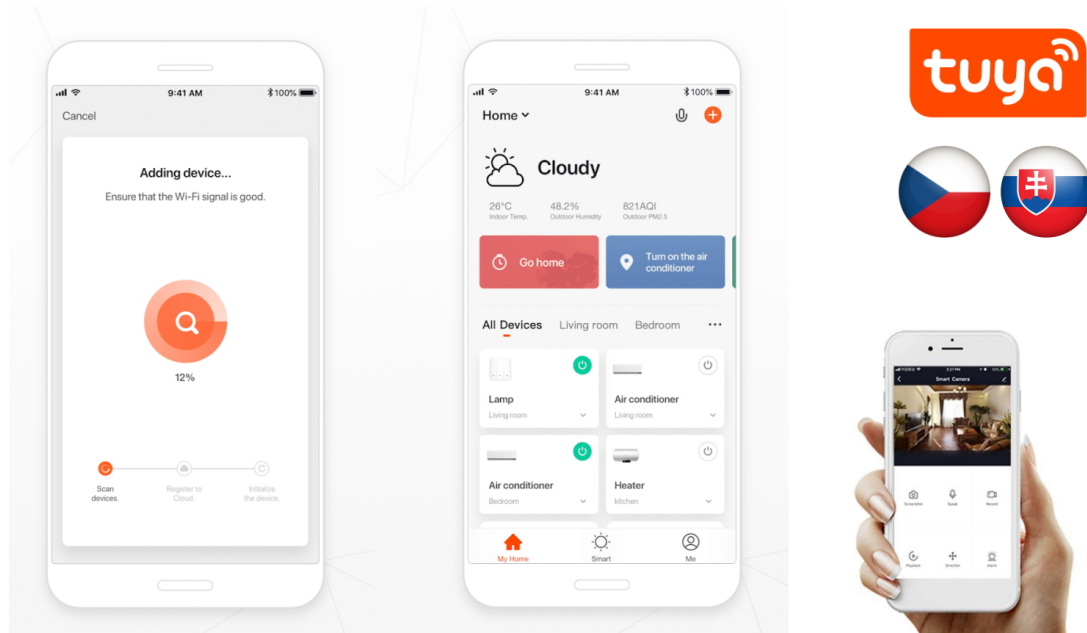

36 měs.

Stav:

Nové zboží

Popis**IMMAX NEO LISTON - stropní svítidlo pro chytré bydlení**

Designový lustr IMMAX NEO LISTON, který se hodí do moderní kuchyně či jídelny. Díky **dálkovému ovladači** nebo **aplikaci pro mobilní zařízení** můžete nastavit intenzitu jasu a odstín světla rychle a jednoduše. Díky funkci stmívání rovněž ideálně dotvoří večerní, klidnou atmosféru. **LED svítidlo IMMAX NEO LISTON** se vyznačuje minimalistickým a čistým provedením. Je navrženo pro osvětlení menšího prostoru, jako je například jídelní stůl nebo kuchyňská linka. Přispěje také k rozšíření smart osvětlení ve vaší domácnosti díky slučitelnosti s **chytrou bránou Immax NEO** a podpoří komfortní ovládání i mimo domov. Systém Immax NEO je kompatibilní se systémy:

- Philips HUE
- Amazon Alexa
- Google Assistant
- Apple Siri
- Aplikace iOS a Android

IMMAX NEO LISTON 18 W

Designové LED závěsné stropní svítidlo ideální pro osvětlení jídelního stolu či kuchyňského ostrůvku ve vaší chytré domácnosti. Svítidlo lze propojit s chytrou bránou **IMMAX NEO** a ovládat tak celou síť domácích světelných zdrojů skrze dálkový ovladač či aplikaci v mobilním telefonu. Dálkový ovladač **Zigbee 3.0** je součástí balení.