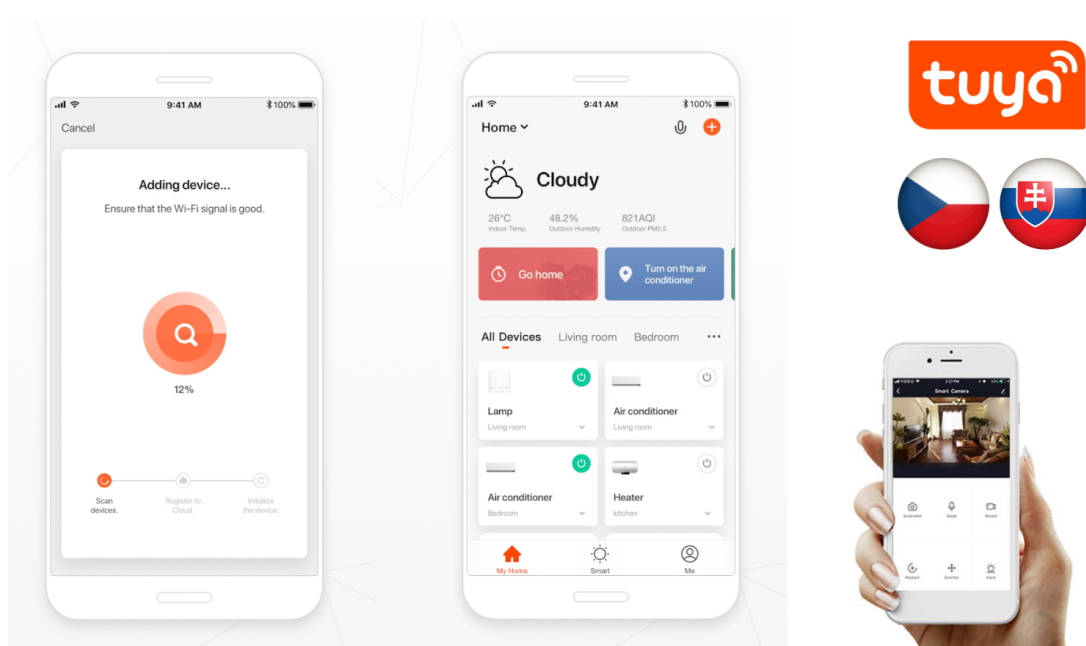

36 měs.

Stav:

Nové zboží

Popis

IMMAX NEO LIMITADO - smart osvětlení domácnosti pod palcem

Lustr **IMMAX NEO LIMITADO** představuje chytré osvětlení do vaší domácnosti. Kruhový design působí patřičným elegantním dojmem a bude se skvěle vyjímat v každém moderním obývacím pokoji. Díky **dálkovému ovládání** můžete závěsné svítidlo **IMMAX NEO LIMITADO** pohodlně kontrolovat, nastavit teplotu bílé barvy nebo intenzitu stmívání. Dotvořte rychle a jednoduše romantickou večerní atmosféru, nebo naopak získajte dostatek světla pro pracovní činnosti.

Kromě **ovladače Zigbee 3.0** osvětlení IMMAX NEO LIMITADO podporuje rovněž systémy:

- iOS a Android
- Amazon Alexa
- Apple Siri zkratky
- Google Assistant
- Philips HUE

Nechybí ani kompatibilita s **chytrou bránou Immax NEO**, díky čemuž model **IMMAX NEO LIMITADO** snadno zapojíte do systému chytrého osvětlení v domácnosti a budete schopni jej ovládat skrze aplikaci ve smartphonu nebo tabletu.

IMMAX NEO LIMITADO 39 W

Designové LED závěsné stropní svítidlo pro chytrou domácnost. Svítidlo lze propojit s chytrou bránou **IMMAX NEO** a ovládat tak celou síť domácích světelných zdrojů skrze dálkový ovladač či aplikaci v mobilním telefonu. Dálkový ovladač **Zigbee 3.0** je součástí balení.