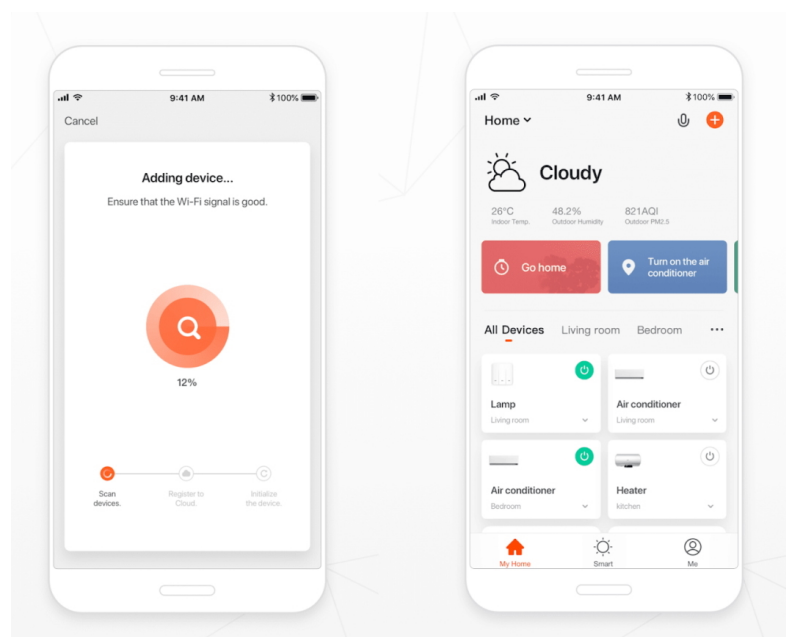

36 měs.

Stav:

Nové zboží

Popis

IMMAX NEO LISTON - stropní svítidlo pro chytré bydlení

Designové nástěnné svítidlo IMMAX NEO LISTON, který se hodí do moderní kuchyně či jídelny. Díky **dálkovému ovladači** nebo **aplikaci pro mobilní zařízení** můžete nastavit intenzitu jasu a odstín světla rychle a jednoduše. Díky funkci stmívání rovněž ideálně dotvoří večerní, klidnou atmosféru. **LED svítidlo IMMAX NEO LISTON** se vyznačuje minimalistickým a čistým provedením. Je navrženo pro osvětlení menšího prostoru, jako je například prostor jídelního stolu nebo kuchyňské linky. Přispěje také k rozšíření smart osvětlení ve vaší domácnosti díky slučitelnosti s **chytrou branou Immax NEO** a podpoří komfortní ovládání i mimo domov. Systém Immax NEO je kompatibilní se systémy:

- Philips HUE
- Amazon Alexa
- Google Assistant
- Apple Siri
- Aplikace iOS a Android

IMMAX NEO LISTON 8 W

Designové LED nástěnné svítidlo stylově dotvoří atmosféru každého pokoje vaší chytré domácnosti. Svítidlo lze propojit s chytrou bránou **IMMAX NEO** a ovládat tak celou síť domácích světelných zdrojů skrze dálkový ovladač či aplikaci v mobilním telefonu. Dálkový ovladač **Zigbee 3.0** je součástí balení.