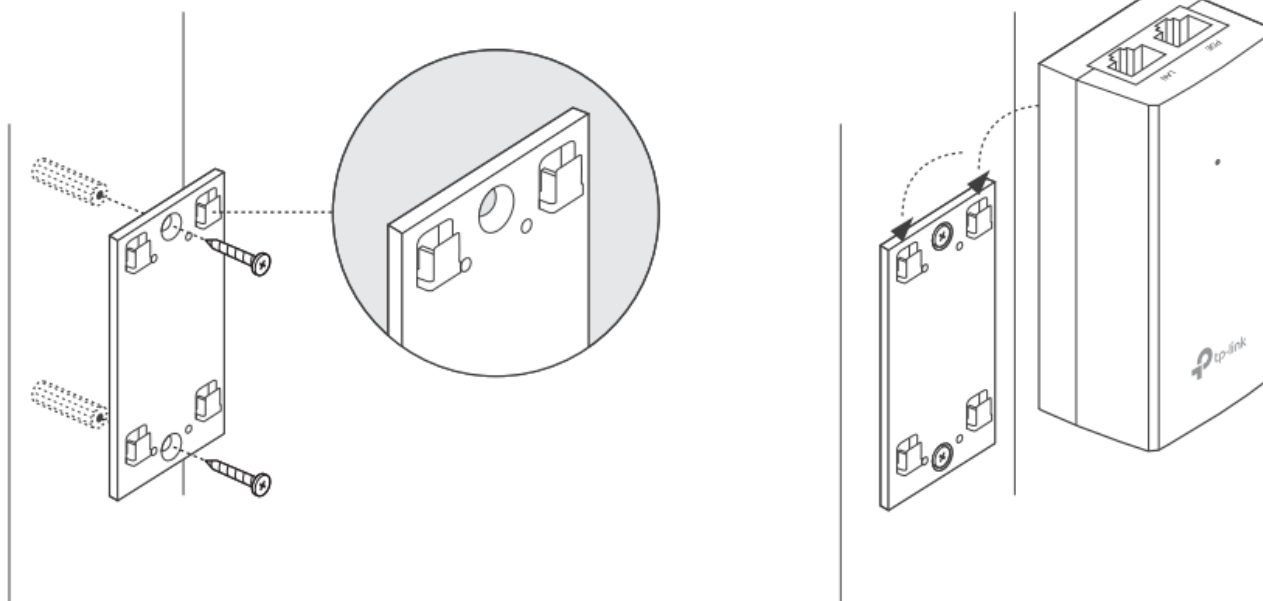

60 měs.

Stav:

Nové zboží

Popis**TP-Link TL-POE2412G**

Pasivní PoE injektor slouží pro napájení všech zařízení, které v sobě mají zabudovaný PoE extraktor a podporují napětí 24 V. PoE adaptér má dva gigabitové ethernetové porty.

Díky držáku, který je součástí balení, tento model jednoduše připevníte na zeď.

Součástí balení je napájecí kabel.

ZÁKLADNÍ SPECIFIKACE**Typ:** pasivní**Výstupní napětí:** 24 V**Výstupní výkon:** 12 W**Výstupní PoE port:** 1 × 10/100/1000 Mbps**Rozměry:** 85,8 × 43,9 × 35 mm