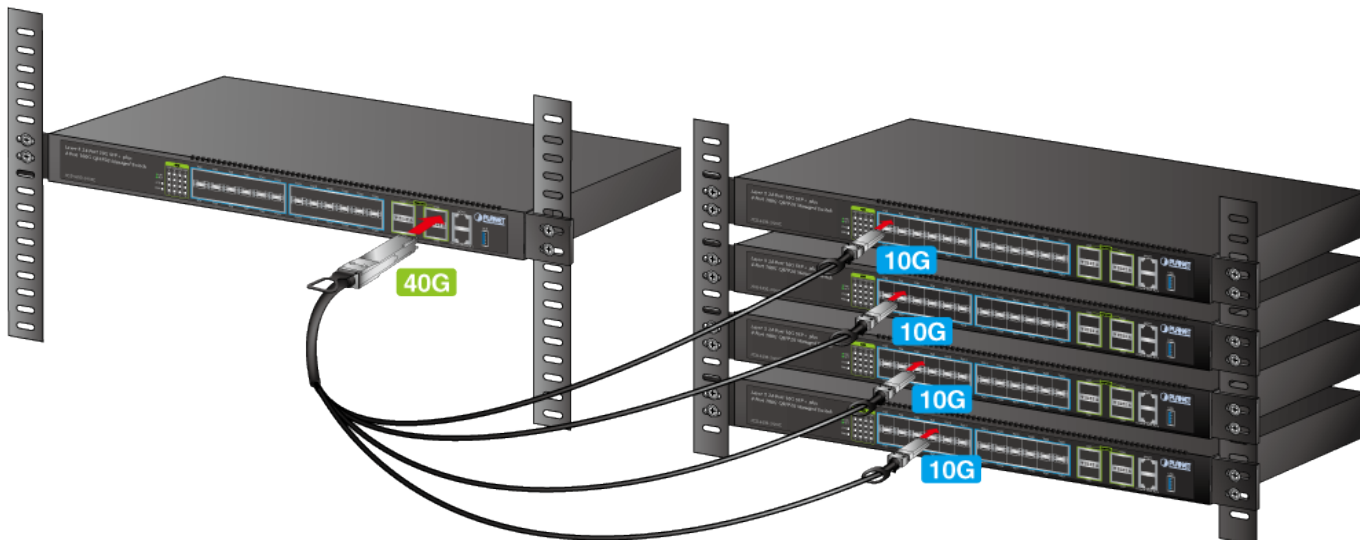

KABEL PLANET CB-QSFP4X10G-1M

Cena celkem:

2 214 Kč
(bez DPH: 1 830 Kč)

Kód zboží:

NETPLA2254

Part No.:

CB-QSFP4X10G-1M

Záruka:

26 měs.

Stav:

Nové zboží

Popis

PLANET CB-QSFP4X10G-1M

Kabel pro připojení až 4 zařízení s rozhraním SFP+ k jednomu s rozhraním QSFP+. Délka 1 m.

ZÁKLADNÍ SPECIFIKACE

Rychlost: 40 Gbps

Konektor 1: 1x QSFP+

Konektor 2: 4x SFP+

Provozní teplota: -5 až + 75 °C

Délka kabelu: 1 m