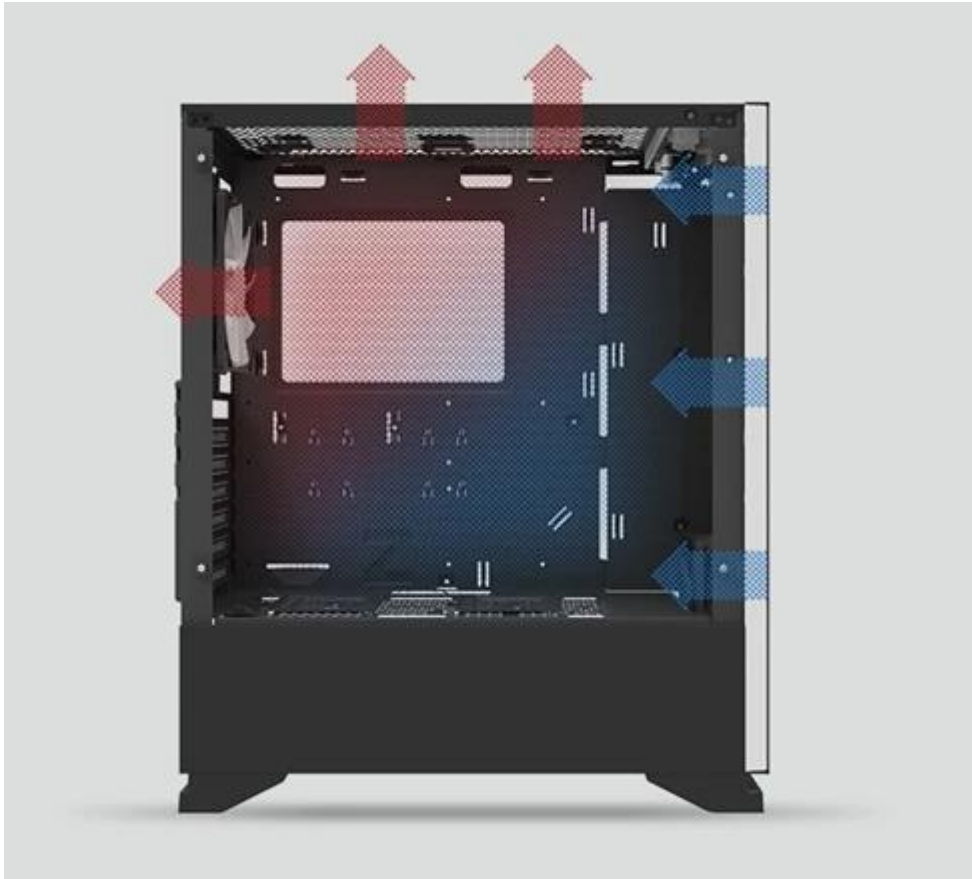

24 měs.

Stav:

Nové zboží

Popis

PC skříň ZALMAN S5 - zvenku elegán, uvnitř bestie

Počítačová skříň ZALMAN S5 je ideální volbou pro stavbu moderního PC zaměřeného na multimédia, streamování, gaming i náročnou pracovní činnost. **Průhledná bočnice s podsvíceným předním panelem** tvoří atraktivní design, který umožní skříni vyniknout na první pohled. Nechte vyniknout komponenty od ventilátorů po grafickou kartu a užijte si pohled na celou konfiguraci. Váš počítač nemusí být jen stroj pro likvidaci virtuálních bossů nebo náročnou práci se softwarem, ale také designový prvek na vašem stole. **PC skříň ZALMAN S5** má místa pro výkon víc než dost. Je navržena tak, abyste nemuseli dělat zásadní kompromisy při výběru komponent.

Bez problémů pojme dlouhé grafické karty, výkonné chladiče CPU i více pevných disků nebo **SSD**, takže upgrade do budoucna je hračka. Body si skříň ZALMAN S5 připisuje také za podporu chlazení. Na **přední a zadní straně disponuje 120mm ventilátorem**, který zkrátí teploty při náročném provozu drží komponenty ve formě. Celkem lze skříň osadit **až 8 ventilátory**. Na horním panelu najdete snadno dostupné **USB porty a audio konektory**, takže důležité periferie jako flashdisk, sluchátka nebo externí disk máte vždy po ruce.

ZALMAN S5

Počítačová skříň v provedení **Middle tower** nabízí **dvě 3,5" a čtyři 2,5"** pozice pro pevné a SSD disky. Na horním panelu jsou umístěny dva **USB 2.0 porty**, jeden **USB 3.0 port**, sluchátkový výstup a vstup pro mikrofon. Skříň je na přední a zadní straně osazena **120 mm ventilátory**. Zadní ventilátor navíc disponuje RGB podsvícením, který spolu s **průhlednou bočnicí** a podsvíceným předním panelem zajišťuje vytříbený design. Důmyslné řešení umožňuje umístění celkem až 8 ventilátorů. Ve skříni je dostatek prostoru pro chladič CPU do výšky až 163 mm a grafickou kartu o délce až 340 mm. Skříň je dodávána **bez zdroje**.