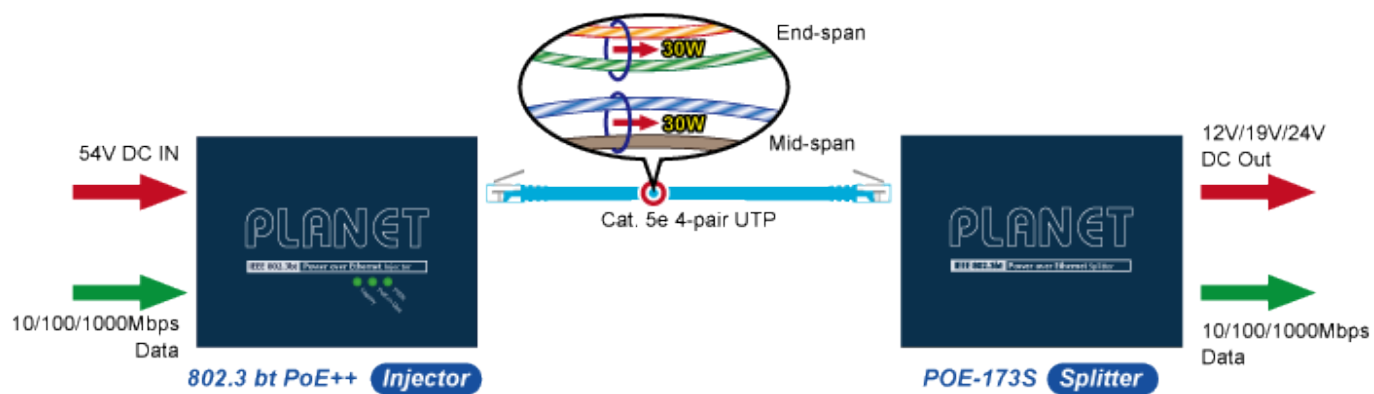

PLANET POE-173S

Cena celkem:	3 226 Kč (bez DPH: 2 666 Kč)
Kód zboží:	NETPLA2272
Part No.:	POE-173S
Záruka:	38 měs.
Stav:	Nové zboží

Popis

PLANET POE-173S

Ethernetový gigabitový splitter pro napájení po UTP kabelu podporuje standard 802.3bt PoE++ a umožňuje přímé napájení vzdálených zařízení do příkonu až 60 W. Kromě napájení po 2párovém krouceném UTP kabelu je splitter schopen přenášet také Ultra PoE napájení a data pomocí všech čtyř párů Cat5e/6 ethernetové kabeláže. Volitelné výstupní napětí 12 V, 19 V, nebo 24 V DC, přepínání DIP přepínačem. Podporuje pasivní 10/100/1000Mbps Ethernetové připojení a vzdálenost až 100 metrů. Instalace desktop nebo na zeď.

ZÁKLADNÍ SPECIFIKACE

Fyzické vlastnosti:

Porty: 1 x RJ-45 10/100/1000BASE-T data + power vstup, 1 x RJ-45 10/100/1000BASE-T data výstup

Provedení: desktop, na zeď

Napájení: PoE 48-56 V DC

Provozní teplota: 0 až 50 °C, vlhkost 5 - 95 %

Rozměry: 94 x 70,3 x 39,2 mm

Hmotnost: 265 g

POE funkce:

Celkový napájecí výkon: IEEE 802.3bt PoE++ (zpětně kompatibilní s IEEE 802.3at PoE+)

Počet injektorů: 1 x až 60 W
Typ napájení: End-span, Mid-span

[Ostatní download](#)