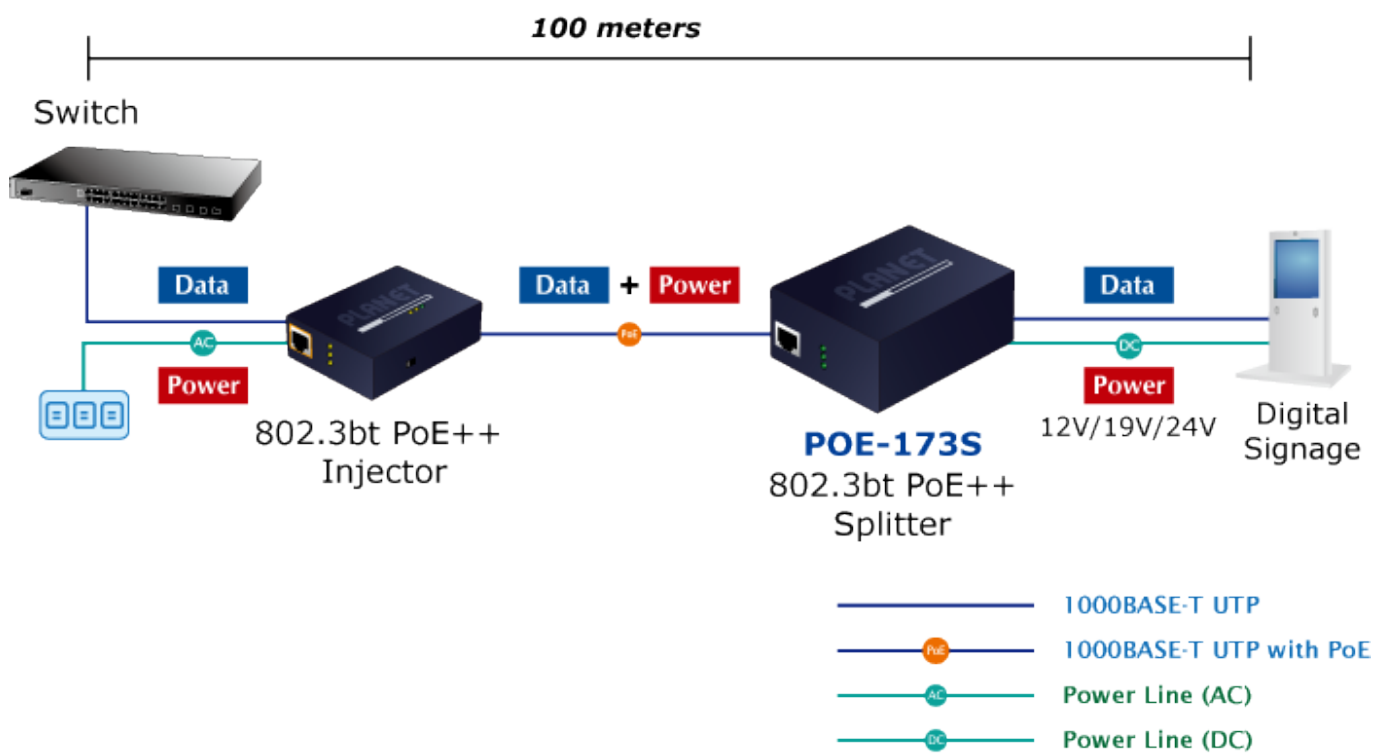

PLANET POE-173S

Cena celkem:	3 226 Kč (bez DPH: 2 666 Kč)
Kód zboží:	NETPLA2272
Part No.:	POE-173S
Záruka:	38 měs.
Stav:	Nové zboží

Popis

PLANET POE-173S

Ethernetový gigabitový splitter pro napájení po UTP kabelu podporuje standard 802.3bt PoE++ a umožňuje přímé napájení vzdálených zařízení do příkonu až 60 W. Kromě napájení po 2párovém krouceném UTP kabelu je splitter schopen přenášet také Ultra PoE napájení a data pomocí všech čtyř párů Cat5e/6 ethernetové kabeláže. Volitelné výstupní napětí 12 V, 19 V, nebo 24 V DC, přepínání DIP přepínačem. Podporuje pasivní 10/100/1000Mbps Ethernetové připojení a vzdálenost až 100 metrů. Instalace desktop nebo na zeď.

POE-173S je designovaný pro použití s kamerami PTZ, dotykovými monitory, pokladními terminály nebo Wi-Fi přístupovými body. Lze ho využít i pro napájení zařízení jako jsou embedded počítače nebo LCD zobrazovače, kiosky apod.

ZÁKLADNÍ SPECIFIKACE

Fyzické vlastnosti:

Porty: 1 x RJ-45 10/100/1000BASE-T data + power vstup, 1 x RJ-45 10/100/1000BASE-T data výstup

Provedení: desktop, na zeď

Napájení: PoE 48-56 V DC

Provozní teplota: 0 až 50 °C, vlhkost 5 - 95 %

Rozměry: 94 x 70,3 x 39,2 mm

Hmotnost: 265 g

POE funkce:

Celkový napájecí výkon: IEEE 802.3bt PoE++ (zpětně kompatibilní s IEEE 802.3at PoE+)

Počet injektorů: 1 x až 60 W
Typ napájení: End-span, Mid-span

[Ostatní download](#)