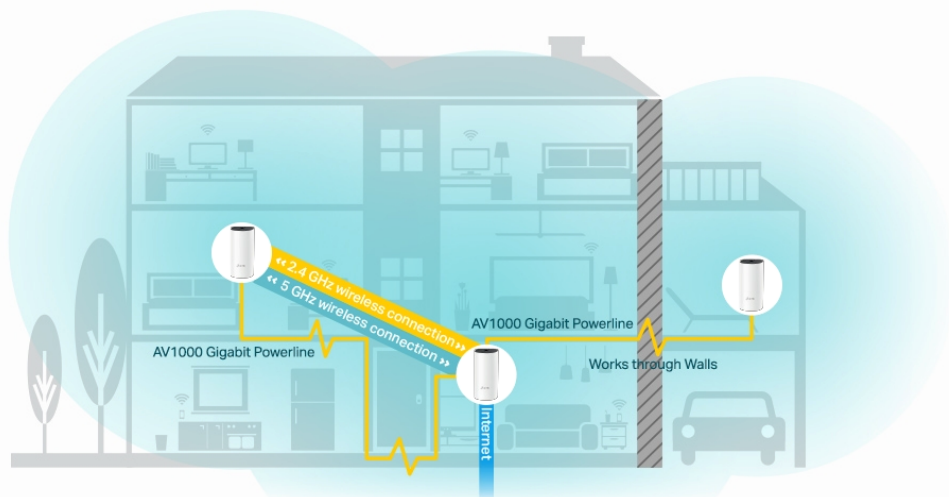

Dead-Zone Killer

Řada Deco P9 je samozřejmě **zpětně kompatibilní** se všemi Deco modely.

ZÁKLADNÍ SPECIFIKACE

Standard: IEEE 802.11a/b/g/n/ac

Rychlost datového přenosu: 2,4 GHz - 300 Mbit/s, 5 GHz - 867 Mbit/s

Anténa: 2 x integrovaná anténa

Porty: 2 x Gigabit Ethernet RJ-45 (WAN/LAN auto-sensing)

Frekvenční pásmo: 2,4 GHz, 5 GHz

Zabezpečení: WPA-PSK, WPA2-PSK

Podpora PoE: ne

Rozměry: 190 x 90,7 x 90,7 mm