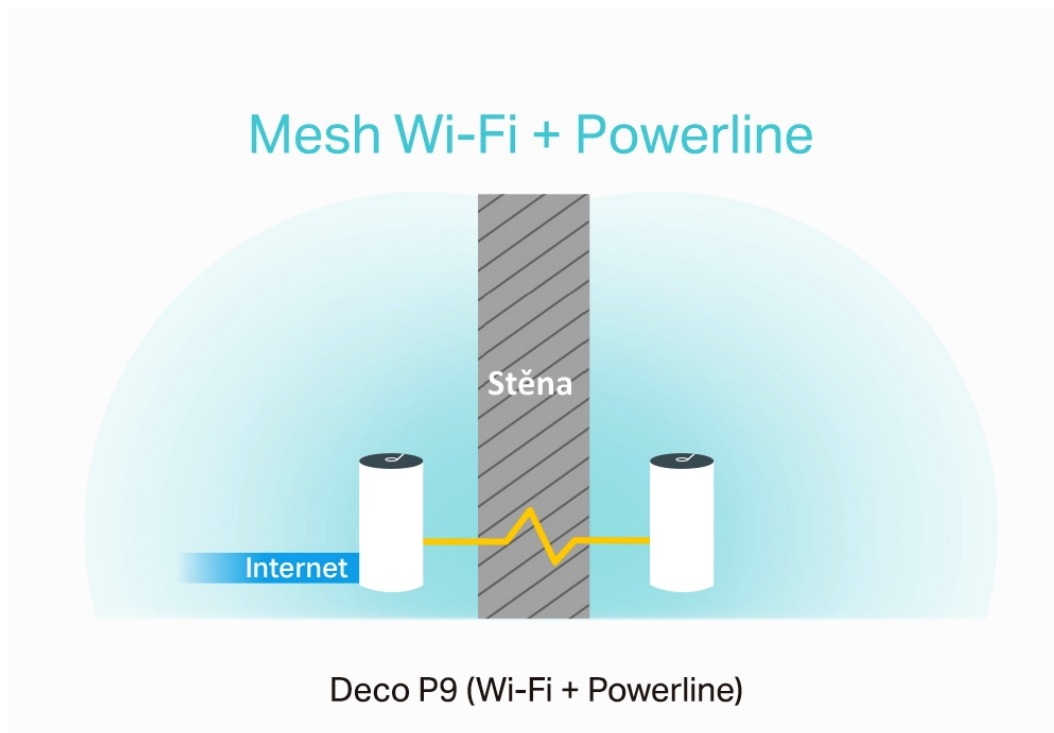

ACCESS POINT TP-LINK DECO P9 3KS

Cena celkem:

6 299 Kč
(bez DPH: 5 206 Kč)

Kód zboží:

NAATPL1062

Part No.:

Deco P9(3-pack)

Záruka:

36 měs.

Stav:

Nové zboží

Popis

TP-Link Deco P9 (3 ks)

Deco P9 využívá systém trojice jednotek k dosažení bezproblémového celoplošného Wi-Fi pokrytí - eliminuje slabé oblasti signálu jednou provždy! Díky pokročilé technologii Deco Mesh spolupracují jednotky na vytvoření jednotné sítě s jediným názvem sítě. TP-Link **Mesh** znamená, že jednotky Deco spolupracují na **vytvoření jedné jednotné sítě**.

Deco E4 poskytuje rychlé a stabilní spojení rychlostí **až 1167 Mb/s** a spolupracuje s hlavními poskytovateli internetových služeb (ISP) a modemem. Tento systém je ideální pro pokrytí bezdrátovým signálem celé domácnosti (součástí balení jsou 3 jednotky) a je také **kompatibilní s Amazon Alexa a IFTTT**.

Deco P9 kombinuje **duální Wi-Fi a powerline** pro vytvoření silnější mesh sítě. Technologie Powerline **využívá elektrické rozvody** vašeho domu k vytvoření silnějšího propojení mezi jednotkami Deco tím, že **snižuje dopad stěn a jiných překážek na signál** a poskytuje ještě vyšší rychlosti sítě a skutečně bezproblémové pokrytí.

Hybridní systém pro celý dům poskytuje rozšířené **pokrytí až do plochy 560 m²** s pomocí kombinace dvou pásem Wi-Fi a elektrického vedení. Eliminujte oblasti se slabým signálem v celé domácnosti pomocí Wi-Fi a již nemusíte hledat stabilní připojení.