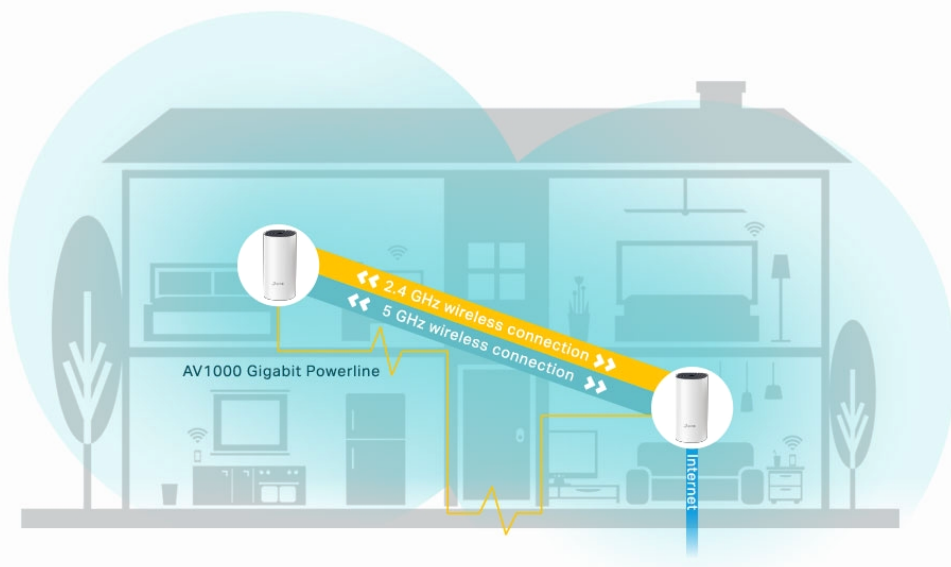

Dead-Zone Killer

Řada Deco P9 je samozřejmě **zpětně kompatibilní** se všemi Deco modely.

ZÁKLADNÍ SPECIFIKACE

Standard: IEEE 802.11a/b/g/n/ac

Rychlost datového přenosu: 2,4 GHz - 300 Mbit/s, 5 GHz - 867 Mbit/s

Anténa: 2 x integrovaná anténa

Porty: 2 x Gigabit Ethernet RJ-45 (WAN/LAN auto-sensing)

Frekvenční pásmo: 2,4 GHz, 5 GHz

Zabezpečení: WPA-PSK, WPA2-PSK

Podpora PoE: ne

Rozměry: 190 x 90,7 x 90,7 mm