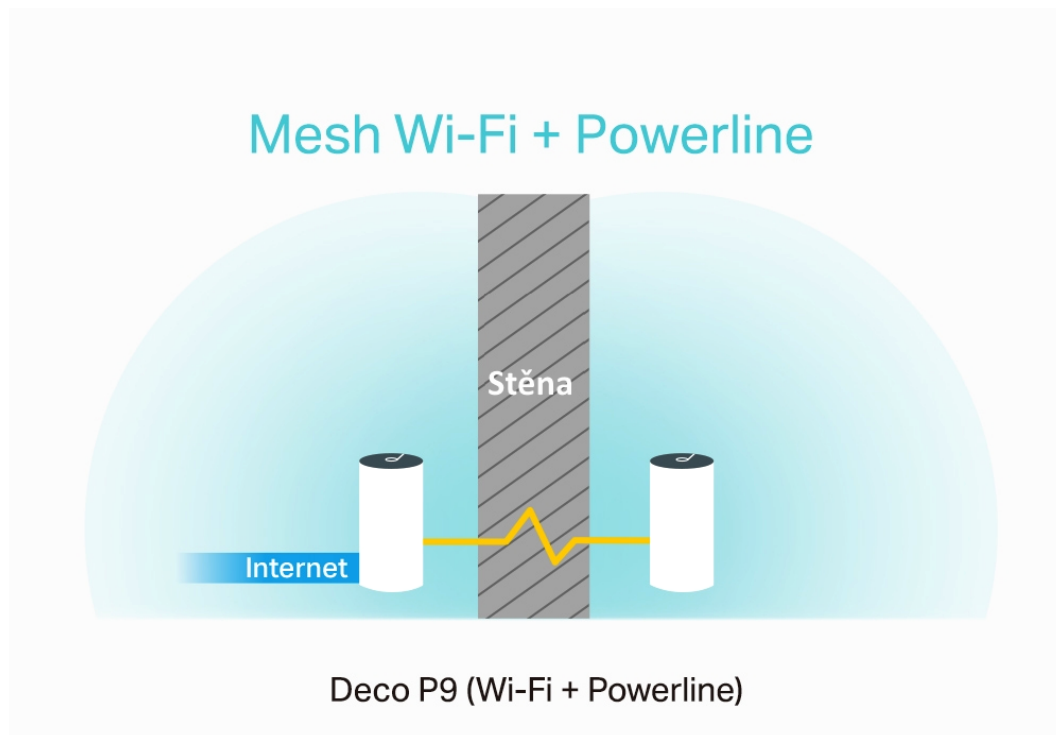

36 měs.

Stav:

Nové zboží

Popis

TP-Link Deco P9 (2 ks)

Deco P9 využívá systém trojice jednotek k dosažení bezproblémového celoplošného Wi-Fi pokrytí - eliminuje slabé oblasti signálu jednou provždy! Díky pokročilé technologii Deco Mesh spolupracují jednotky na vytvoření jednotné sítě s jediným názvem sítě. TP-Link **Mesh** znamená, že jednotky Deco spolupracují na **vytvoření jedné jednotné sítě**.

Deco E4 poskytuje rychlé a stabilní spojení rychlostí **až 1167 Mb/s** a spolupracuje s hlavními poskytovateli internetových služeb (ISP) a modemem. Tento systém je ideální pro pokrytí bezdrátovým signálem celé domácnosti (součástí balení jsou 2 jednotky) a je také **kompatibilní s Amazon Alexa a IFTTT**.

Deco P9 kombinuje **duální Wi-Fi a powerline** pro vytvoření silnější mesh sítě. Technologie Powerline **využívá elektrické rozvody** vašeho domu k vytvoření silnějšího propojení mezi jednotkami Deco tím, že **snižuje dopad stěn a jiných překážek na signál** a poskytuje ještě vyšší rychlosti sítě a skutečně bezproblémové pokrytí.

Hybridní systém pro celý dům poskytuje rozšířené **pokrytí až do plochy 370 m²** s pomocí kombinace dvou pásem Wi-Fi a elektrického vedení. Eliminujte oblasti se slabým signálem v celé domácnosti pomocí Wi-Fi a již nemusíte hledat stabilní připojení.