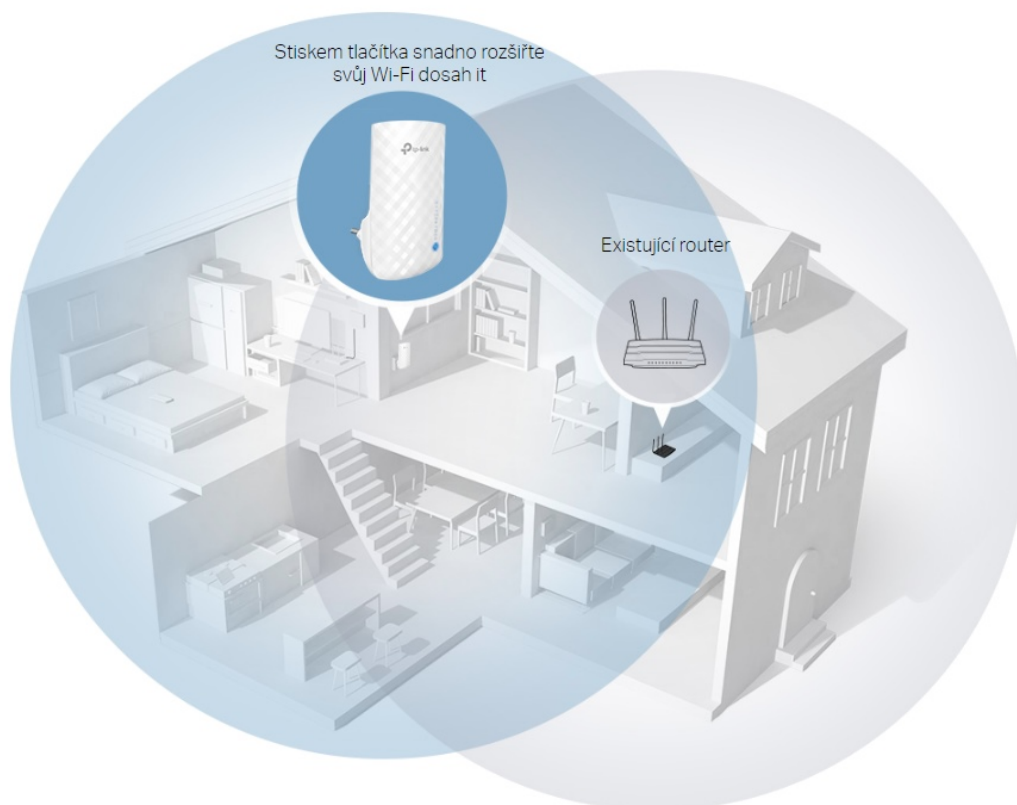

36 měs.

Stav:

Nové zboží

Popis

TP-Link RE190

Opakovač signálu RE190 rozšiřuje vaše stávající Wi-Fi pokrytí pomocí bezdrátové technologie. Funguje se standardním bezdrátovým směrovačem a vytváří silnější **dvoupásmové připojení** pro spolehlivé pokrytí. Vytváří rychlejší přístup pro bezdrátová zařízení standardu **802.11a/b/g/n/ac** a zajišťuje vysokou rychlost bezdrátové sítě **až 733 Mbit/s**.

ZÁKLADNÍ SPECIFIKACE

Standard Wi-Fi: IEEE 802.11a/b/g/n/ac

Rychlost datového přenosu: 2,4 GHz – 300 Mbit/s, 5 GHz – 433 Mbit/s

Anténa: 3× interní (všesměrová)

Frekvenční pásmo: 2,4 GHz, 5 GHz

Zabezpečení: WEP, WPA/WPA2-PSK