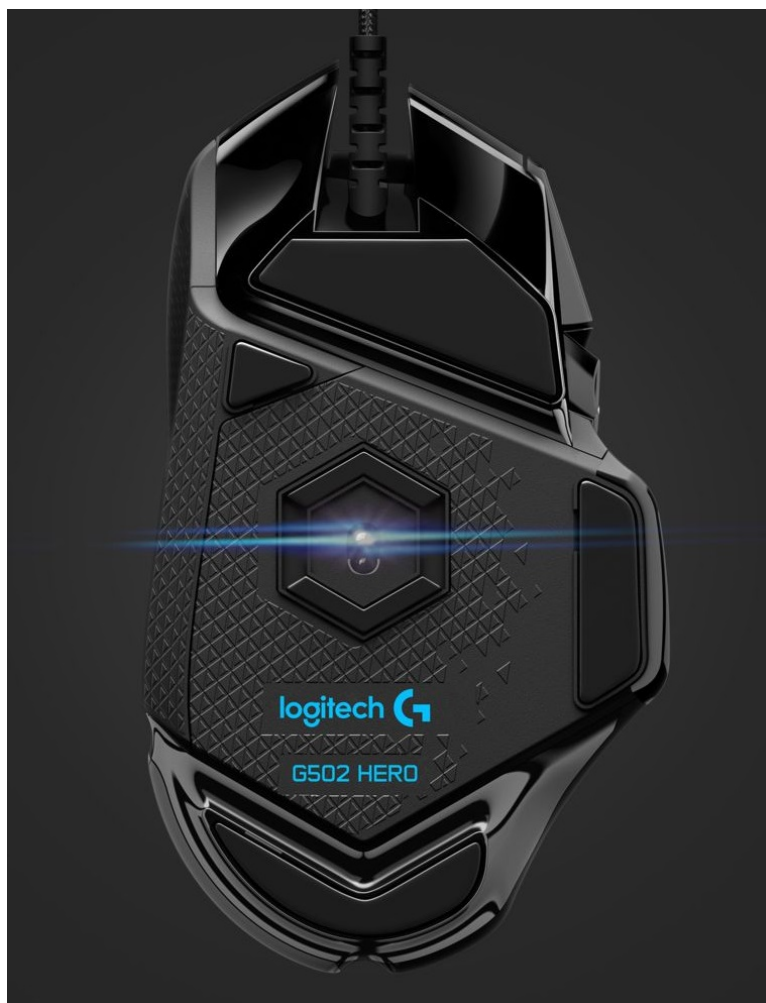

#### Logitech G502 HERO High Performance - volba pro hráče

**Herní myš Logitech G502 HERO High Performance** je ztělesněním všeho, co potřebujete na hladký průběh hrou a tuhé on-line bitvy. Vyznačuje se špičkovým zpracováním a pokročilými funkcemi, které vám poskytnou komfort a plné herní zážitky. Disponuje **11 programovatelnými tlačítky** a pokročilým optickým senzorem. Rozlišení, které dosahuje **až 16 000 dpi**, zajišťuje přesnou manipulaci a plynulý pohyb.