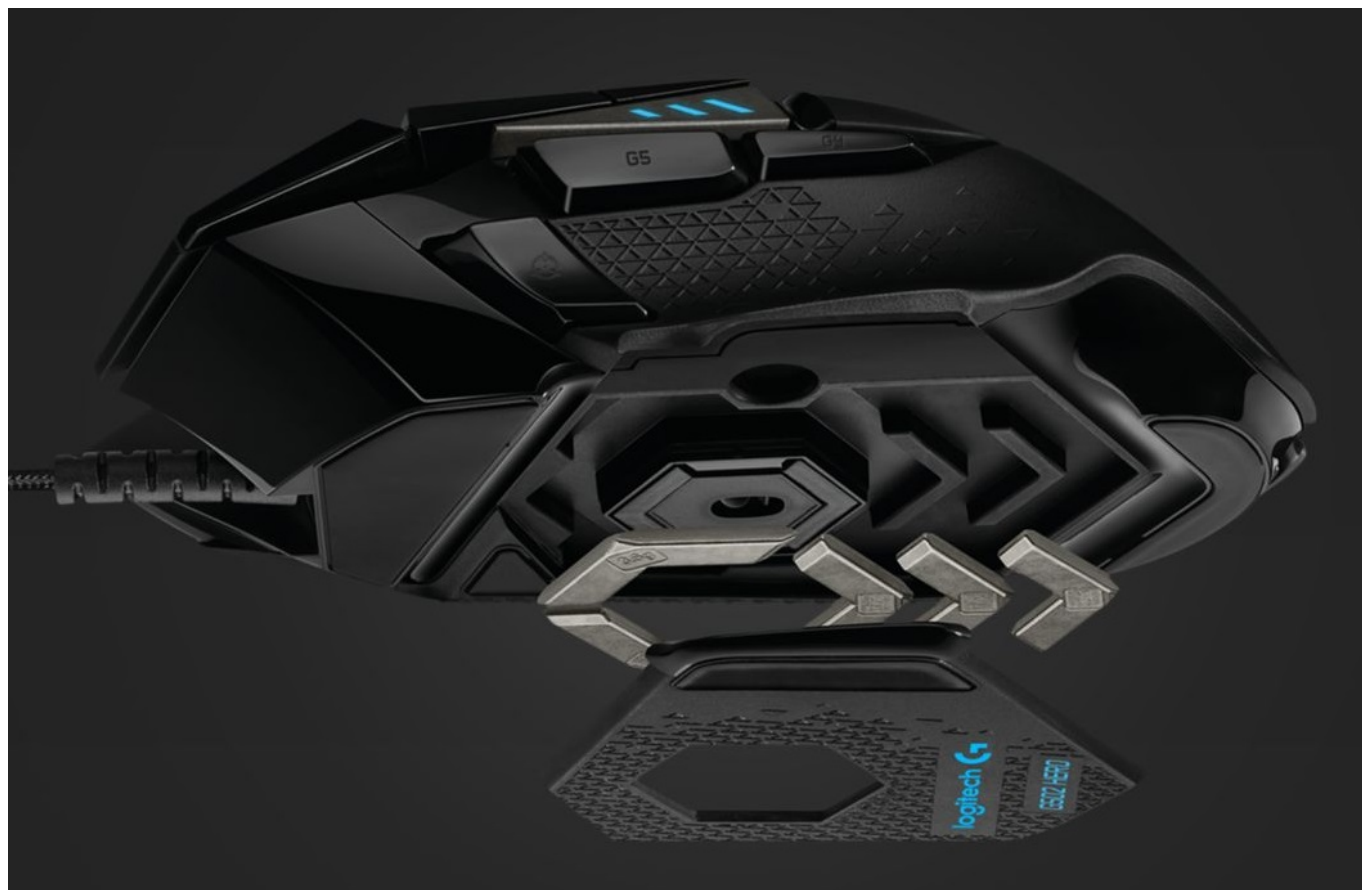

makra a hrát přesně podle svých představ. Herní myš **Logitech G502 HERO High Performance** si tak vyladíte přesně podle svých představ.

Logitech G502 HERO High Performance

Herní drátová myš disponující **11 programovatelnými tlačítky** a vysoce přesným optickým senzorem **HERO 16K** s nastavitelným rozlišením **až 16000 dpi**. Vyniká vysokou odolností **až 50 milionů kliknutí** a dobou odezvy **1 ms**. Přirozeně tvarovaný úchop pak zajistí pohodlí i při delším hraní. S technologií **Lightsync RGB** lze nastavit světelné animace a efekty. Hmotnost lze pak upravit pomocí pěti dodávaných závaží o celkové hmotnosti 18 g. Připojení je realizováno skrze opletený **USB** kabel.

ZÁKLADNÍ SPECIFIKACE

Typ myši: optická

Počet tlačítek: 11

Rozlišení: 100 - 16000 dpi

Rozhraní: USB 2.0

Délka kabelu: 2,1 m

Rozměry: 132 x 75 x 40 mm

Hmotnost: 121 g

Barva: černá