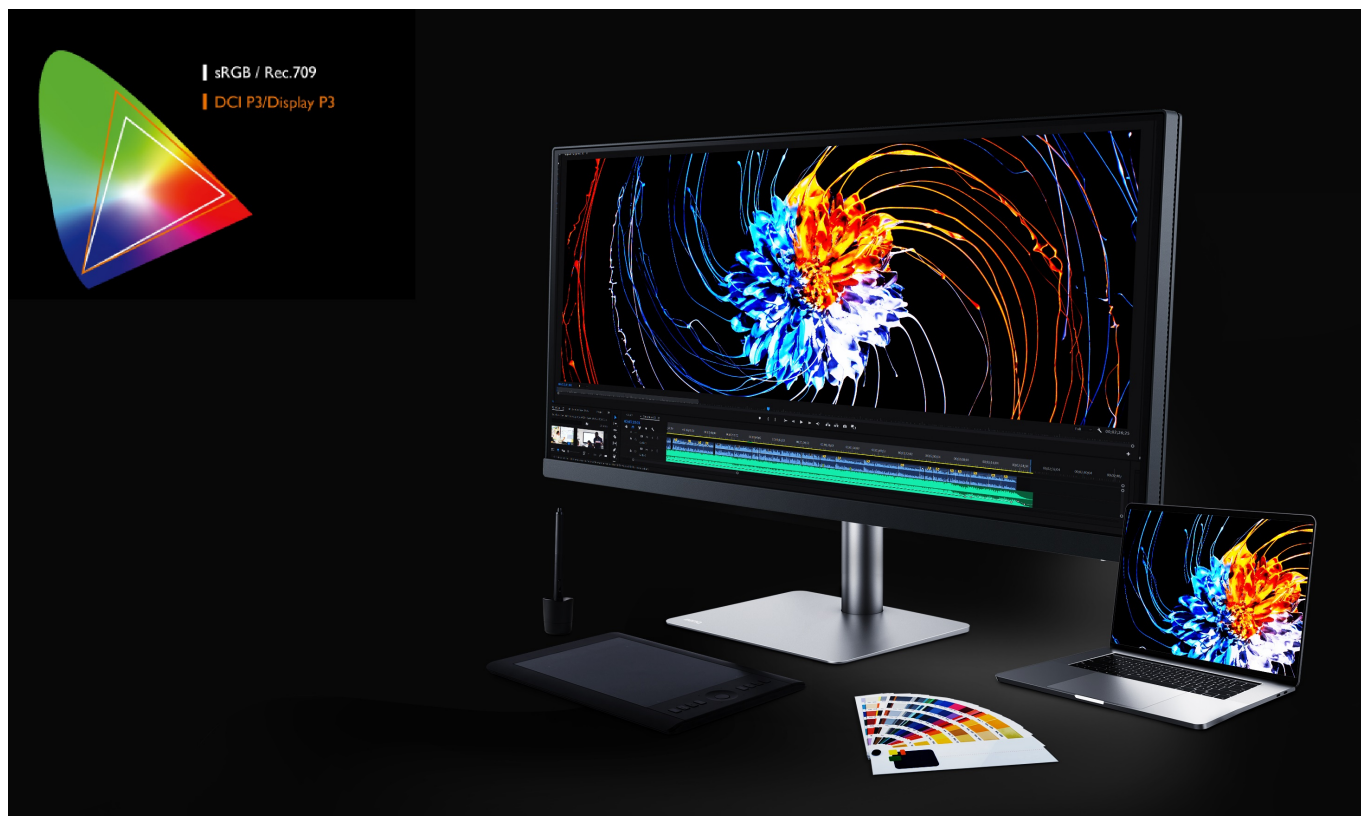

36 měs.

Stav:

Nové zboží

Popis

Pracujte chytře a s přehledem na monitoru BenQ PD3420Q

Monitor BenQ PD3420Q je navržen pro zobrazení bohatých barev, grafiky, editační a kreativní činnost. **UltraWide plocha o velikosti 34"** poskytuje mimořádný prostor pro zobrazení náročných projektů, nákresů, multimédií, dalšího obsahu i produktivitu v rámci **multitaskingu** s více aplikacemi.

Disponuje vysokým **rozlišením 3440 × 1440 bodů** pro zobrazení i velmi jemných vizuálních detailů. Dále nabízí celou řadu technologií v čele s **98% pokrytím Adobe RGB** barevné palety a **100% sRGB palety**.

Jeden displej, mnoho možností

Přizpůsobte si zobrazení aplikací, internetových stránek, grafiky, videí nebo fotografií podle svých představ. Rozdělte displej díky **funkci PIP** (Picture in Picture) obrazovku pro své specifické pracovní požadavky. Obří plocha vám zprostředkuje nepřeborné možnosti využití. K dispozici je také podpora externího nastavení obrazovky skrze **Hotkey Puck G2**.

Technologie pro ochranu očí a snížení únavy vám umožní komfortně pracovat po dlouhou dobu.

BenQ PD3420Q 34"

Monitor s úhlopříčkou **34"** a rozlišením **3440 × 1440** bodů nabízí pokrytí 98 % Adobe RGB barevné palety a 100 % sRGB palety. Disponuje kontrastním poměrem **1000 : 1**, dobou odezvy **5 ms** a jasem **350 cd/m²**. Pohodlné sledování zajišťují široké pozorovací úhly **178° horizontálně i vertikálně**. Předností je také možnost nastavení optimální orientace monitoru díky výškové nastavitelnosti a integrovaný **USB hub**. K dispozici je také port USB typu C, který kromě vysokorychlostního přenosu videa a dat, umožňuje napájení připojených zařízení až do 65 W.