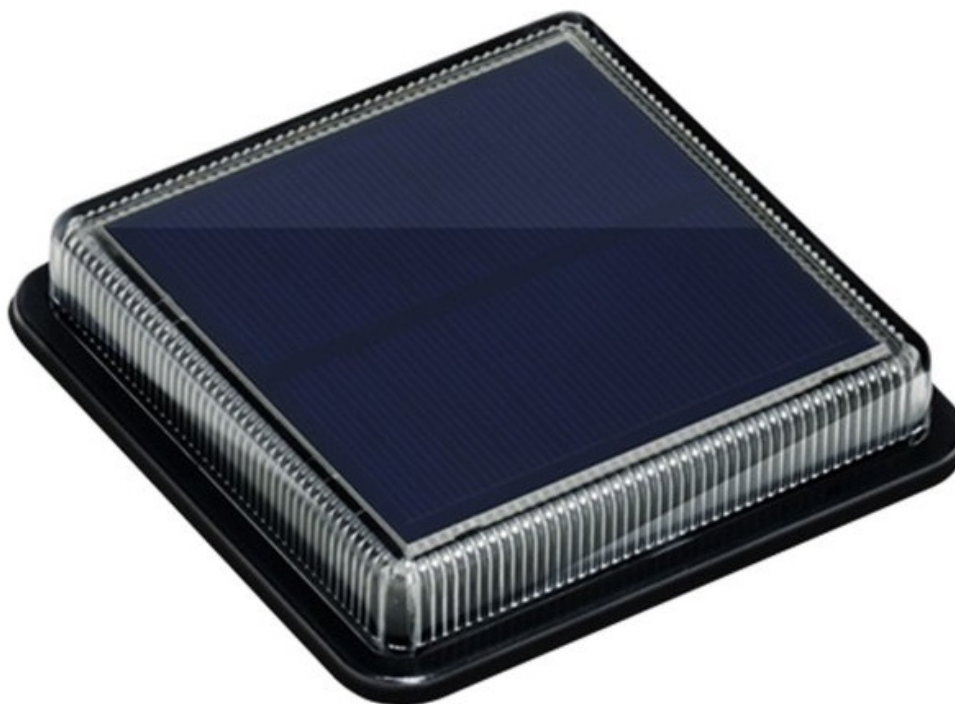

## LED světlo IMMAX TERRACE - solární osvětlení na terasu, verandu či do zahrady

**Solární LED světlo IMMAX TERRACE** pro osvětlení zejména venkovních prostor. Pro tyto účely splňuje osvětlení stupeň krytí IP68, díky čemuž odolá vnějším vlivům počasí a podpoří **dlouhou životnost**. Další předností je snadná instalace bez nutnosti kabelů a samozřejmě **zabudovaná baterie s kapacitou 500 mAh**, která ve výsledku výrazně **sníží finanční náklady na osvětlení**.

### IMMAX TERRACE 1,5 W

Moderní **solární LED osvětlení**, vhodné pro terasy, schodiště, bazény a chodníčky na zahradě. Disponuje **vestavěnou baterií** s kapacitou **500 mAh**. Samozřejmostí je **světelný senzor** pro automatické rozsvícení po setmění a odolnost proti prachu a vodě dle **IP68**.

### ZÁKLADNÍ SPECIFIKACE

**Příkon:** 1,5 W

**Počet SMD čipů:** 12

**Napájení:** vestavěná baterie (500 mAh), 3,2 V

**Senzor pohybu:** ne

**Stupeň krytí:** IP68

**Barva světla:** 4000 K

**Materiál těla reflektoru:** plast