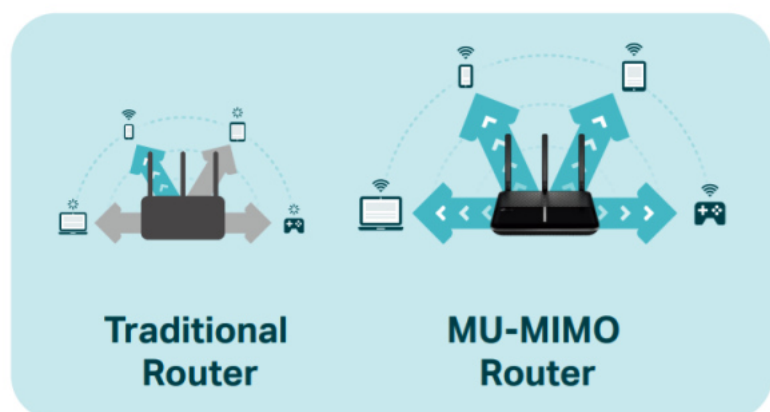

36 měs.

Stav:

Nové zboží

Popis

TP-Link Archer VR2100

Bezdrátový **VDSL/ADSL** router pracuje na frekvencích **2,4 a 5 GHz** standardu **802.11a/b/g/n/ac**. Tři externí a jedna interní anténa poskytují stabilní bezdrátové připojení a optimální pokrytí. V pásmu 2,4 GHz dosahuje přenosových rychlostí **až 300 Mbit/s** a v pásmu 5 GHz **až 1733 Mbit/s**. Zařízení disponuje **třemi RJ-45 gigabit LAN**, jedním **RJ-45 gigabit WAN** a jedním **RJ-11 DSL** konektorem. Na boční straně je dále umístěn **USB 3.0** port pro záložní připojení k síti pomocí 3G/4G adaptéru, případně pro externí USB úložiště.

1733 Mbps + 300 Mbps
AC2100 Dual Band Wi-Fi4x4
MU-MIMOFull Gigabit
Ports

Archer VR2100 je vybaven technologií **Super VDSL (VDSL2 Profile 35b)**, nejnovější generací technologie DSL. Stahování se zvyšuje až o 350Mb/s, je 3,5x rychlejší než u jeho předchůdce VDSL2. Integrovaný port DSL také podporuje všechna standardní připojení DSL (VDSL2, ADSL2+, ADSL2, ADSL).

Technologie **MU-MIMO** zvýší rychlost, datovou propustnost a výkon. Umožňuje routeru obsloužit **více zařízení současně**. Již nebude docházet k zahlcení šířky pásma, ani k prodlevám.

- **Super VDSL** - Nejnovější technologie Super VDSL (profil 35b VDSL2) přináší rychlosti internetu až 350 Mb/s
- **Extrémní rychlost** - Překonává rychlostní limity Wi-Fi předchozí generace a dosahuje rychlost až 1733 Mb/s v pásmu 5 GHz a 300 Mb/s v pásmu 2,4 GHz
- **4x4 MU-MIMO** - Současně přenáší data do více zařízení se 4x rychlejším výkonem
- **Pokrytí celé domácnosti pomocí OneMesh™** - Spolupracuje s produkty TP-Link OneMesh a vytváří flexibilní a nákladově efektivní síť Mesh
- **Bleskové drátové připojení** - Port USB 3.0 a čtyři gigabitové ethernetové porty běží až desetkrát rychleji než předchozí generace
- **TP-Link Tether aplikace** - Snadná dostupnost a správa sítě, včetně dálkového ovládání a automatických aktualizací, pomocí libovolného mobilního zařízení iOS nebo Android