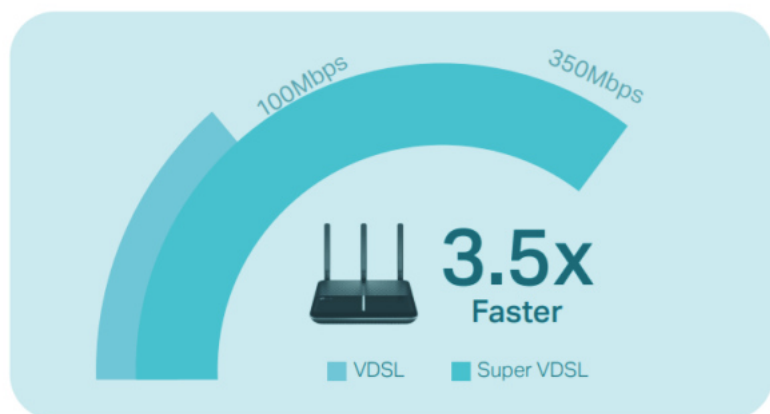

36 měs.

Stav:

Nové zboží

Popis

TP-Link Archer VR2100

Bezdrátový **VDSL/ADSL** router pracuje na frekvencích **2,4 a 5 GHz** standardu **802.11a/b/g/n/ac**. Tři externí a jedna interní anténa poskytují stabilní bezdrátové připojení a optimální pokrytí. V pásmu 2,4 GHz dosahuje přenosových rychlostí **až 300 Mbit/s** a v pásmu 5 GHz **až 1733 Mbit/s**. Zařízení disponuje **třemi RJ-45 gigabit LAN**, jedním **RJ-45 gigabit WAN** a jedním **RJ-11 DSL** konektorem. Na boční straně je dále umístěn **USB 3.0** port pro záložní připojení k síti pomocí 3G/4G adaptéru, případně pro externí USB úložiště.

1733 Mbps + 300 Mbps
AC2100 Dual Band Wi-Fi4x4
MU-MIMOFull Gigabit
Ports

Archer VR2100 je vybaven technologií **Super VDSL (VDSL2 Profile 35b)**, nejnovější generací technologie DSL. Stahování se zvyšuje až o 350Mb/s, je 3,5x rychlejší než u jeho předchůdce VDSL2. Integrovaný port DSL také podporuje všechna standardní připojení DSL (VDSL2, ADSL2+, ADSL2, ADSL).

Technologie **MU-MIMO** zvýší rychlost, datovou propustnost a výkon. Umožňuje routeru obsloužit **více zařízení současně**. Již nebude docházet k zahlcení šířky pásma, ani k prodlevám.

- **Super VDSL** - Nejnovější technologie Super VDSL (profil 35b VDSL2) přináší rychlosti internetu až 350 Mb/s
- **Extrémní rychlost** - Překonává rychlostní limity Wi-Fi předchozí generace a dosahuje rychlost až 1733 Mb/s v pásmu 5 GHz a 300 Mb/s v pásmu 2,4 GHz
- **4x4 MU-MIMO** - Současně přenáší data do více zařízení se 4x rychlejším výkonem
- **Pokrytí celé domácnosti pomocí OneMesh™** - Spolupracuje s produkty TP-Link OneMesh a vytváří flexibilní a nákladově efektivní síť Mesh
- **Bleskové drátové připojení** - Port USB 3.0 a čtyři gigabitové ethernetové porty běží až desetkrát rychleji než předchozí generace
- **TP-Link Tether aplikace** - Snadná dostupnost a správa sítě, včetně dálkového ovládání a automatických aktualizací, pomocí libovolného mobilního zařízení iOS nebo Android