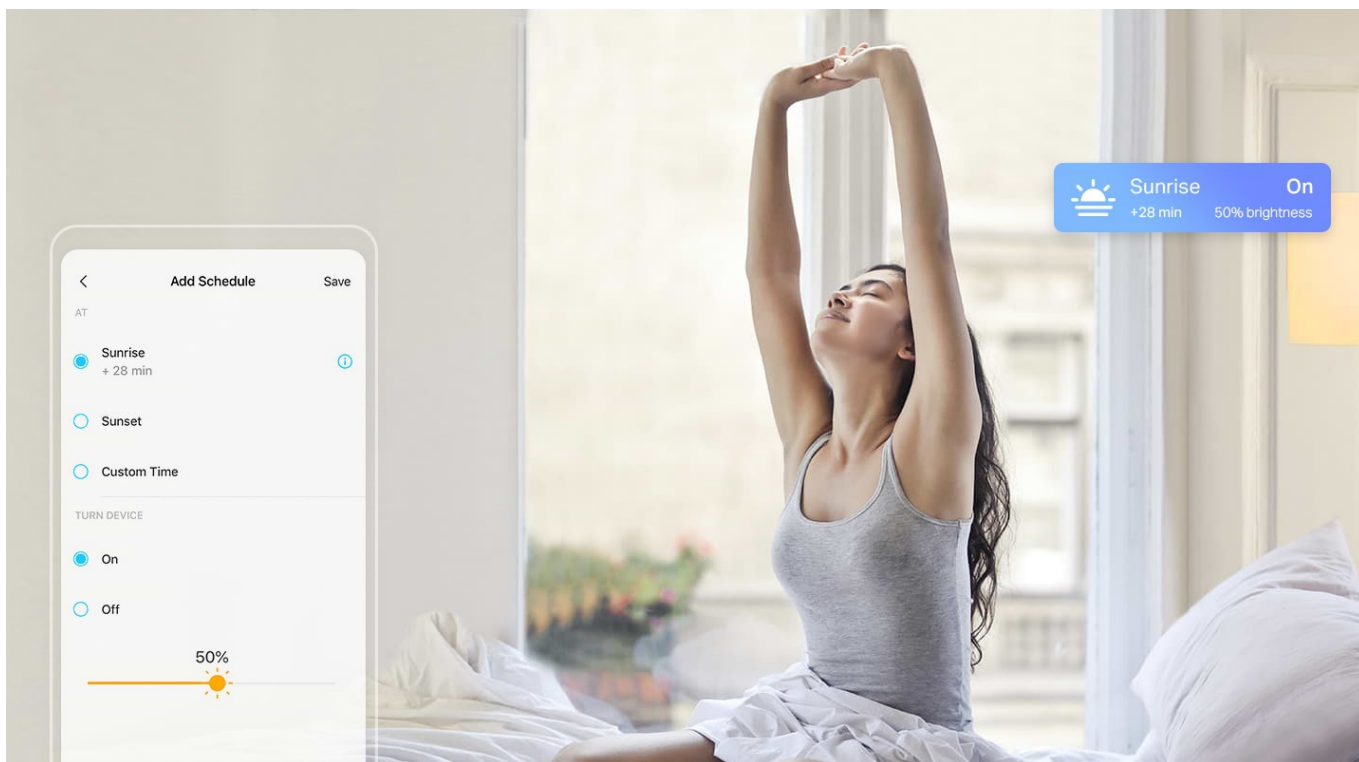

26 měs.

Stav:

Nové zboží

**Popis****TP-Link Tapo L510E - když slunce nesvítí, chytrá žárovka poslouží**

**Chytrá žárovka TP-Link Tapo L510E s nastavitelnou intenzitou osvětlení**, která se přizpůsobí vašim požadavkům v domácnosti. Chcete vytvořit atmosféru pro romantický večer, pracovní činnost nebo třeba relax po náročném dni u filmu? Osvětlení je teď ve vašich rukách. Pokud jste si zvykli na jas světla při večeri, u čtení knížky, sledování TV či jiných činnostech, můžete si jej **snadno uložit a zase zvolit**, až bude čas na další díl oblíbeného seriálu.

Máte-li rádi pravidelnost, jistě oceníte možnost **nastavení časových plánů pro zapnutí a vypnutí** s přesně daným jasem. Nebo zvolte **Režim nepřítomnost**, aby osvětlení simulovalo vaši přítomnost a odradilo tak případné neinvitované hosty.

Díky pokročilým **technologím pro úsporu energie** se nemusíte bát, že byste přespříliš plýtvali elektřinou. **Smart žárovka TP-Link Tapo L510E** se ideálně uplatní ve všech typech chytrých domácností, **podporuje hlasové ovládání**, takže rychle a jednoduše změníte osvětlení skrze příkazy pro **hlasové asistenty Amazon Alexa a Google Assistant**. Snadné ovládání podporuje rovněž **aplikace Tapo pro chytré mobilní telefony**.

Jednoduše připojte chytrou žárovku k domácí Wi-Fi síti a ovládejte pomocí aplikace Tapo kdekoliv se pohybujete. Nepotřebujete žádné další ovládací prvky. Žárovka podporuje také hlasové ovládání Amazon Alexa a Google Assistant. Lze ji stmívat a rozsvěcovat ručně nebo na základě nastavitelných časových rozvrhů.