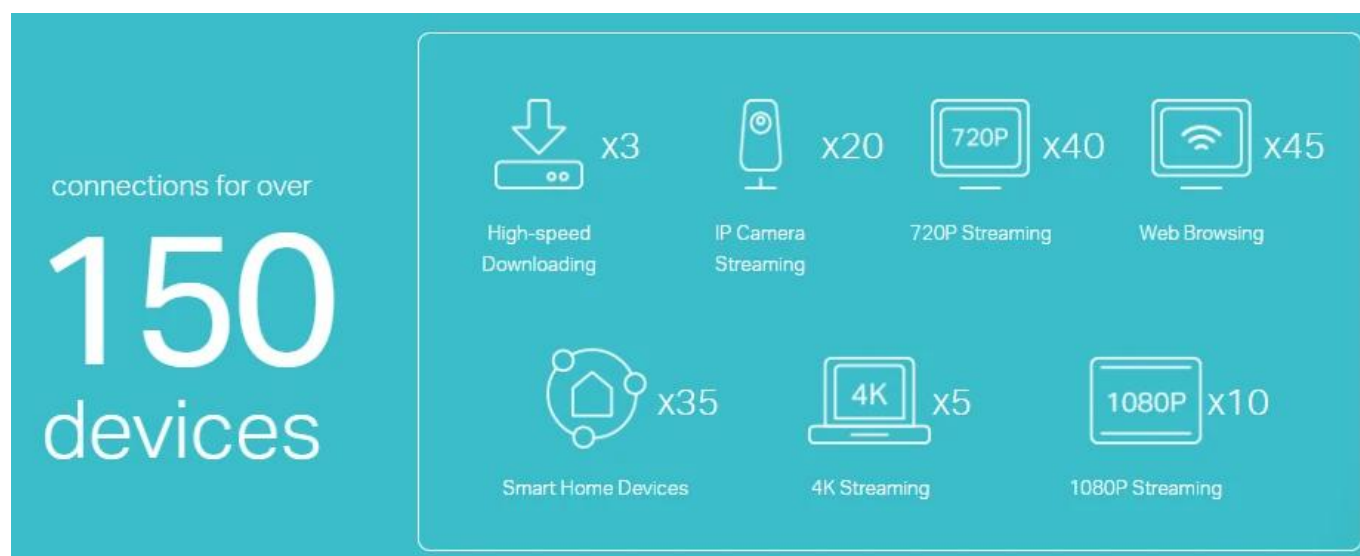

Pokrytí podle balení:

- **3pack:** Pokrytí až 530 m²
- **2pack:** Pokrytí až 370 m²

Skutečné bezproblémové roaming pro lepší zážitky

TP-Link Mesh znamená, že Deco jednotky spolupracují a tvoří jednu sjednocenou síť. Váš telefon nebo tablet se automaticky připojí k nejrychlejšímu Deco při pohybu po domě, což vytváří skutečně bezproblémový Wi-Fi zážitek.

Více připojení pro pohlcující streaming

Užijte si efektivnější síť s 4× vyšší průměrnou propustností na připojená zařízení v hustých prostředích díky technologii Wi-Fi 6. Deco X20 je testován pro připojení více než 150 zařízení bez snížení výkonu.

- 3× vysokorychlostní stahování
- 20× IP kamera streaming
- 40× 720P streaming
- 45× procházení webu
- 35× chytrá domácí zařízení
- 5× 4K streaming
- 10× 1080P streaming

Rychlejší Wi-Fi 6 rychlost = žádné čekání