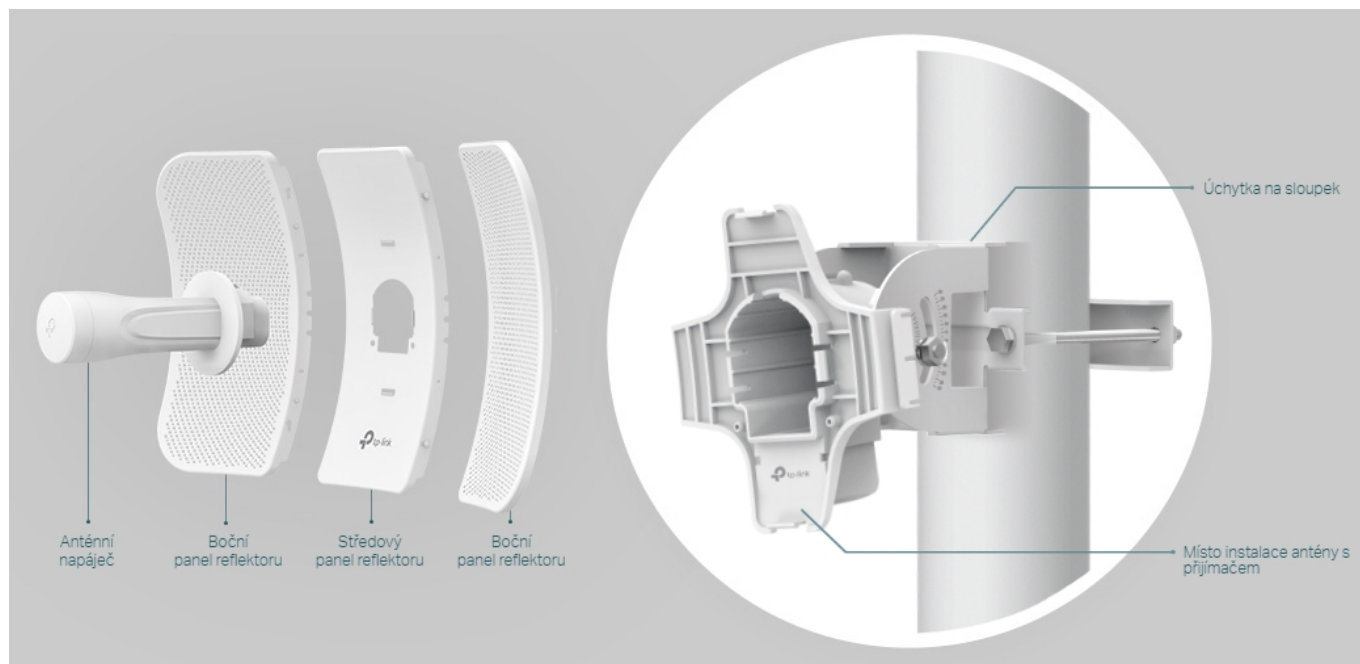

36 měs.

Stav:

Nové zboží

Popis

TP-Link CPE710

Směrová anténa na profesionální úrovni se ziskem 23 dBi určená pro bezdrátový přenos dat na velké vzdálenosti.

Díky směrové anténě Cassegrain s vysokým ziskem 23 dBi, technologií 2x2 MIMO a speciálnímu kovovému reflektoru umožňuje model CPE710 dosáhnout vynikajícího směrového zaměření paprsku, vylepšené latence a odolnosti vůči rušení. Profesionální výkon a uživatelsky příjemné provedení – venkovní anténa CPE710 s rychlostí přenosu 867 Mb/s v pásmu 5 GHz a ziskem 23 dBi je ideální volbou a cenově výhodným řešením pro potřeby venkovních bezdrátových sítí.

Stabilní konstrukce a flexibilní instalace

- Díky částem, které do sebe vzájemně zaklapnou, je montáž snadná a pohodlná
- Sady pro montáž na sloupek a volnost pohybu ve všech třech osách umožňují flexibilní instalaci
- Odolná konstrukce zajišťuje stabilitu i ve větrném prostředí

Pharos Control - Systém centralizované správy sítě

Anténa CPE710 se dodává se softwarem Pharos Control pro centralizovanou správu sítě, který uživatelům pomáhá snadno řídit všechna zařízení v síti z jediného počítače. Mezi jeho funkce patří rozpoznávání zařízení, monitorování jejich stavu, aktualizace firmware a údržba sítě. Intuitivní prostředí ve webovém prohlížeči – PharOS – je alternativním způsobem, jak spravovat, a profesionálům umožňuje přístup k detailnějším nastavením.

Příklady použití:

ZÁKLADNÍ SPECIFIKACE

Typ antény: směrová

Frekvence: 5,15 GHz - 5,85 GHz

Zisk: 23 dBi

Rozměry: 366 x 280 x 207 mm