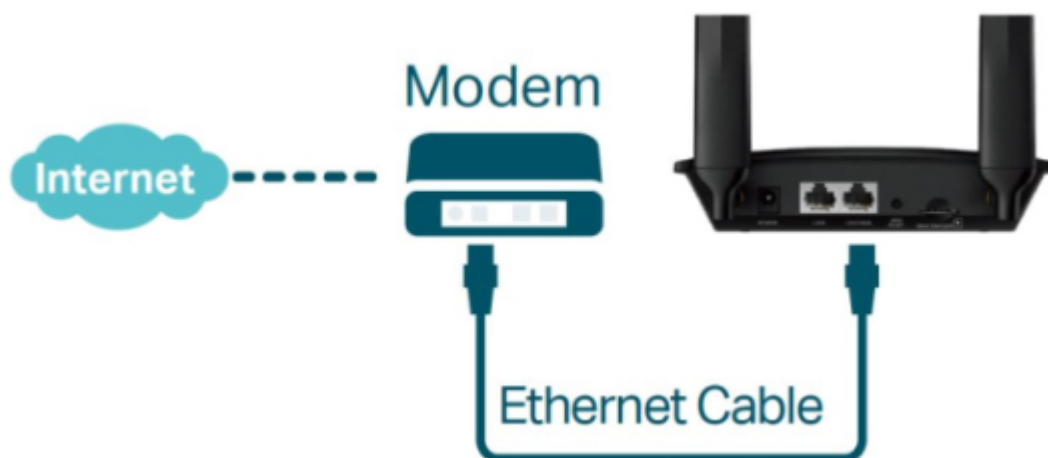

ZÁKLADNÍ SPECIFIKACE

Standard: IEEE 802.11b/g/n

Rychlost datového přenosu: 300 Mbit/s

Anténa: 2 x odnímatelná 4G LTE

Porty: 1 x RJ-45 LAN, 1 x RJ-45 WAN/LAN