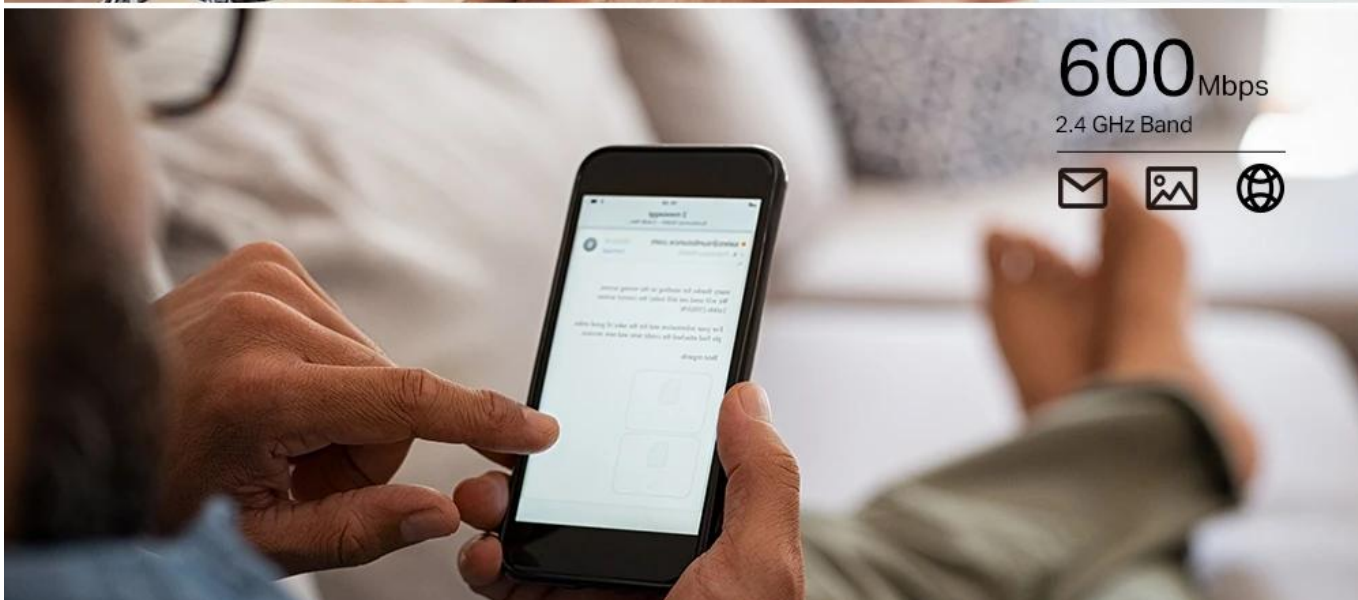

600 Mbps

2.4 GHz Band

Parádní Wi-Fi výkon se třemi streamy

S 3x3 MIMO je Archer C80 schopen vysílat a přijímat data ve třech streamech. Počítače s technologií 3x3 - jakou mají počítače Mac - se dokonale spárují s C80 a dosahují maxima s mnohem vyšší účinností než routery s technologií 2x2 MIMO.

Skvělá domácí Wi-Fi se standardem 802.11ac Wave2

Archer C80 poskytuje vysoce výkonné domácí Wi-Fi s celkovou rychlostí až 1900 Mb/s. Zpracovává jednoduché úkoly jako odesílání e-mailů nebo procházení webu v pásmu 2,4 GHz a úkoly náročné na šířku pásma jako online hry nebo streamování v rozlišení 4K/8K UHD v pásmu 5 GHz - vše bez zpoždění.