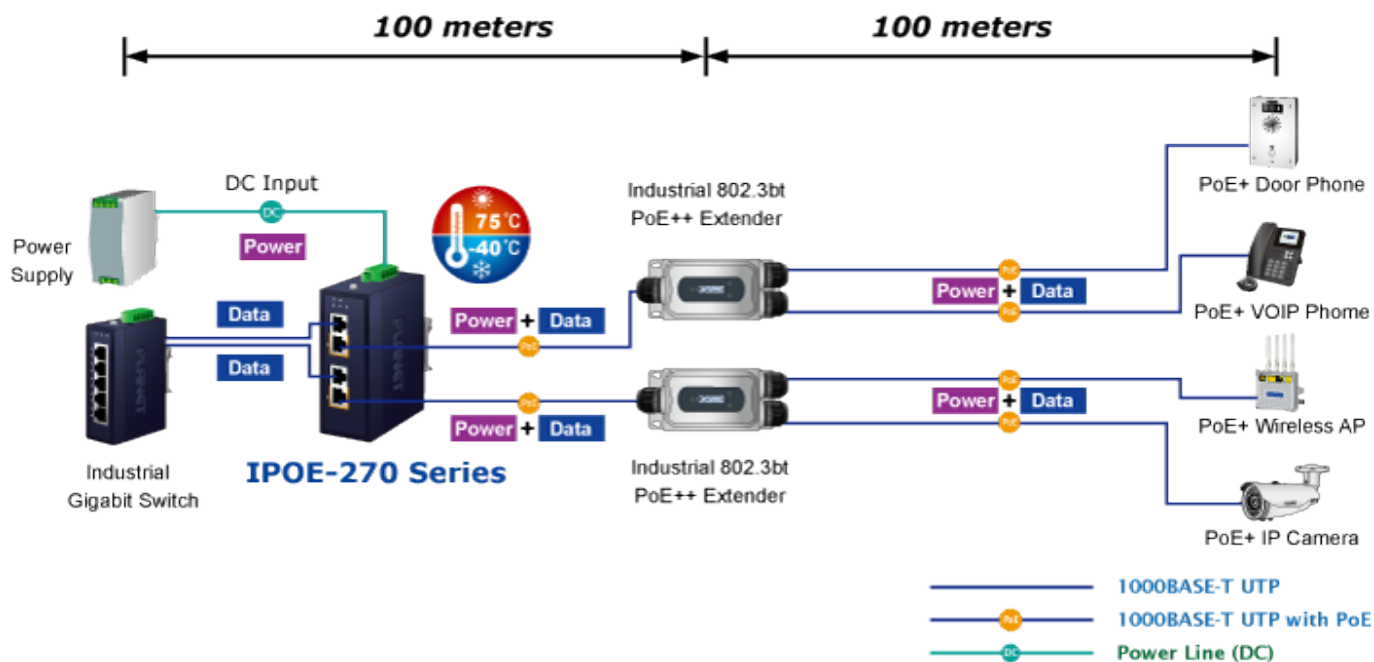

[Ostatní download](#)