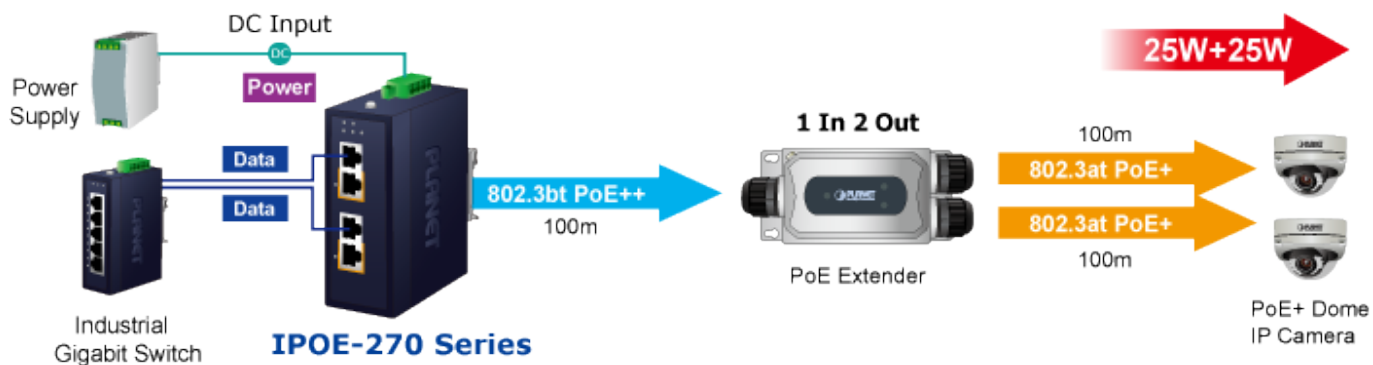

Provozní teplota: -40 až +75 °C

Rozměry: 115 × 70 × 41 mm

Hmotnost: 284 g