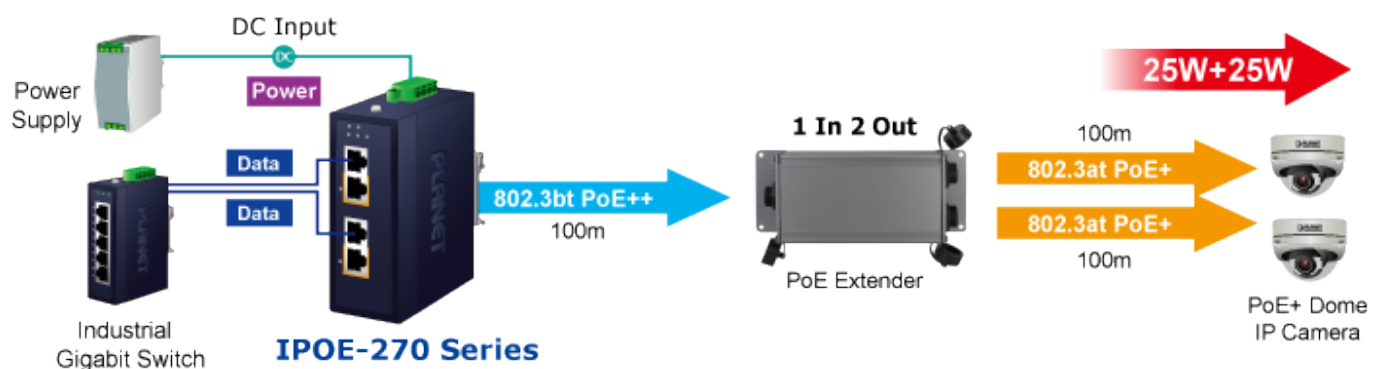

Provozní teplota: -40 až +75 °C

Rozměry: 115 × 70 × 41 mm

Hmotnost: 284 g