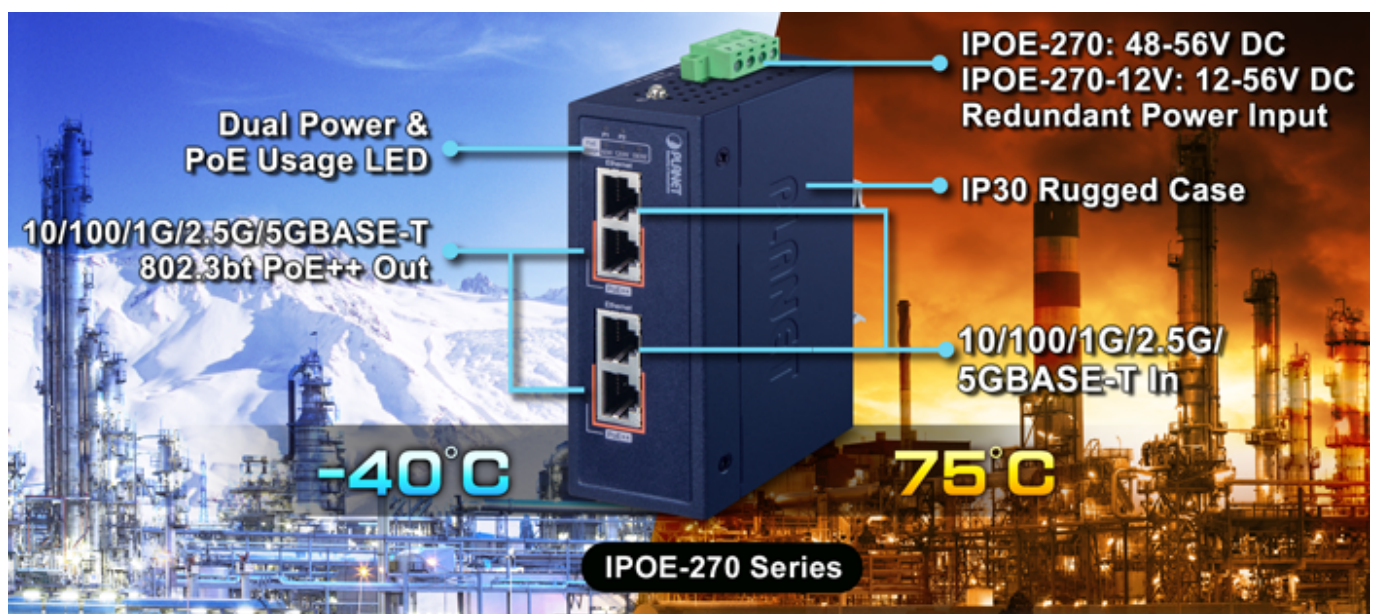

### PLANET IPOE-270

**Průmyslový** injektor pro napájení po Ethernetovém kabelu, standard **IEEE 802.3bt PoE++ do příkonu až 180 W**, pracuje i na **1/2,5/5Gb** propojení.

Krytí **IP30**, kovová skříň, pracovní teplota **-40 až +75 °C**, montáž na **DIN** lištu nebo přímo na zeď, ESD ochrana do 6 kV, přepětová ochrana do 6 kV, redundantní napájení **DC 48-56 V**.

Průmyslový "Power over Ethernet Injector" IEEE 802.3bt s maximální zatížitelností 180 W pro napájení zařízení po Ethernetu. Designovaný pro použití s kamerami PTZ, dotykovými monitory, VoIP aparáty, POS (point of sale), kiosky, PoE osvětlení nebo Wi-Fi přístupovými body.

Injektor disponuje proti normě IEEE 802.3at zvýšenou zatížitelností, je tak ideálním pro aplikace kamerových systémů a VoIP telefonních sítí. Napájení PoE lze realizovat i na 5gigabitovém Ethernetu, podporuje 802.3/802.3u/802.3ab/802.3bz (2.5G/5GBase-T). Injektor je **zpětně kompatibilní s předchozí generací IEEE 802.3at**.

### ZÁKLADNÍ SPECIFIKACE

**Rozhraní:** 4x RJ-45 10/100/1G/2.5G/5GBase-T (2x data vstup, 2x PoE výstup)

**Celkový napájecí výkon:** do 180 W, IEEE 802.3bt PoE++

**Zatížitelnost portů:** až 180 W při DC 52/54/56 V, až 120 W při DC 48 V