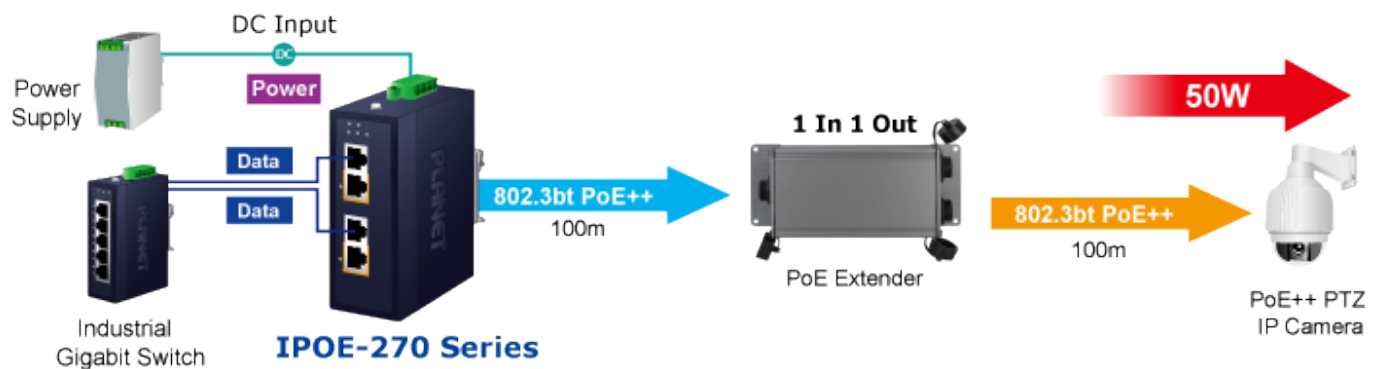

Provozní teplota: -40 až +75 °C

Rozměry: 115 × 70 × 41 mm

Hmotnost: 284 g