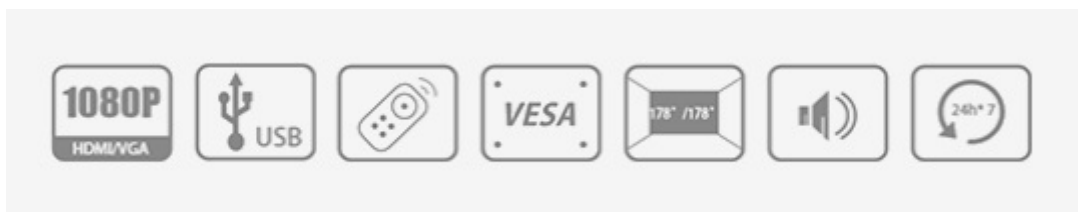

### Dahua LM43-F200 - displej pro nepřetržitý provoz

**LED displej Dahua LM43-F200 s úhlopříčkou obrazovky 42.5"**, který vám zprostředkuje kvalitní zobrazení v pracovní sféře nebo komerčním provozu. Monitor se vyznačuje elegantním provedením a **úzkými rámečky** pro ničím nerušené sledování obsahu. Svou konstrukcí je navržen pro nepřetržitý **provoz 24 hodin denně, 7 dní v týdnu**.

**Dahua LM43-F200**

LED displej s úhlopříčkou **42,5"** nabízející rozlišení Full HD **1920 × 1080** obrazových bodů a **8bitovou barevnou hloubku**. Disponuje kontrastním poměrem **1200 : 1**, dobou odezvy **8 ms** a jasem **330 cd/m<sup>2</sup>**. Potěší také pozorovací úhly **178° horizontálně i vertikálně** a dva integrované reproduktory o celkovém výkonu **8 W**. Díky své konstrukci je panel schopný provozu **24 hodin denně, 7 dní v týdnu**. Je vhodný i pro instalaci na stěnu díky standardu **VESA 400 × 200 mm**.

#### **ZÁKLADNÍ SPECIFIKACE**

**Úhlopříčka:** 42,5"

**Poměr stran:** 16 : 9

**Rozlišení:** 1920 × 1080

**Kontrastní poměr:** 1200 : 1

**Doba odezvy:** 8 ms

**Rozhraní:** 1× HDMI, 1× VGA, 1× USB

**Barva:** černá