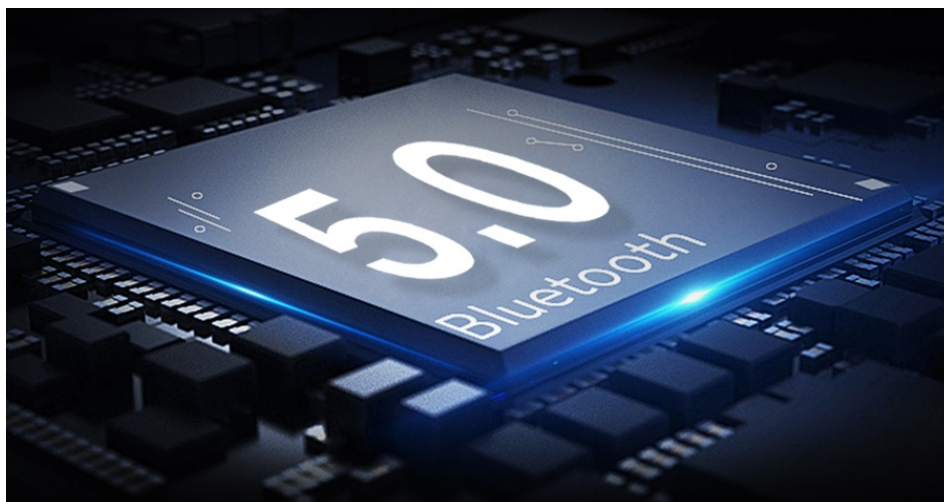

24 měs.

Stav:

Nové zboží

Popis

Zvuk, který vás pohltí - Bluetooth reproduktory Fenda F&D HT-330

Elegantní sada reproduktorů Fenda F&D HT-330 se díky svému provedení se štíhlým soundbarem a subwooferelem vejde jak pod monitor, tak pod televizi a vytvoříte tak moderní domácí kino. Provedení podporuje také upevnění soundbaru na stěnu.

Drátovou konektivitu představuje standardní **3.5mm jack konektor**, hlavní předností je možnost **bezdrátového streamování hudby skrze rozhraní Bluetooth 5.0** z chytrých mobilních zařízení nebo notebooků, a to s dosahem **až 15 metrů**. Nechybí ani USB port pro přímé přehrávání MP3 a WMA souborů přímo z flash úložiště. **Soundbar je opatřen tlačítky** pro snadné ovládání hudby, nastavení hlasitosti nebo Bluetooth, samozřejmostí je také **dálkový ovladač**.