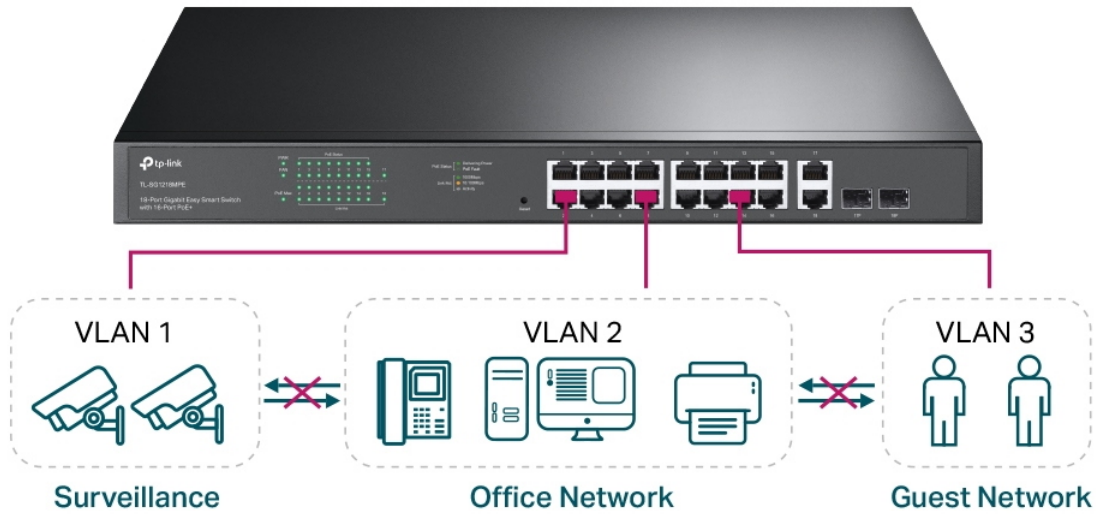

- PoE+ napájení (802.3af/at) s příkonem až 30 W na port
- Celkový napájecí výkon až 250 W
- Správa přes web management nebo Easy Smart Configuration Utility
- Inteligentní správa napájení
- Ideální pro menší kamerové (dohledové) systémy
- Podpora IGMP Snooping, QoS a VLAN

Inteligentní správa napájení

Pokud celkové zatížení switche přesáhne 250 W, inteligentní správa napájení odpojí napájení na portu s nižší prioritou, aby byl zajištěn dostatek výkonu pro zařízení s vyšší prioritou a nedošlo k přetížení switche.

Wi-Fi Coverage
Access Point

ZÁKLADNÍ SPECIFIKACE

Počet portů: 16x GbE RJ-45, 2x kombo port RJ-45/SFP slot

PoE: ano, až 30 W/port, celkový výkon 250 W

Kapacita switche: 36 Gbps

Rychlost směrování: 26,78 Mpps

Rozměry: 440 x 180 x 44 mm

TP-Link Easy Smart Switch Plug and Play

- 1 Plug In
- 2 Connect Devices

- 3 Enjoy
-

Advanced Network Features

VLAN for simplified management, enhanced security and better experience