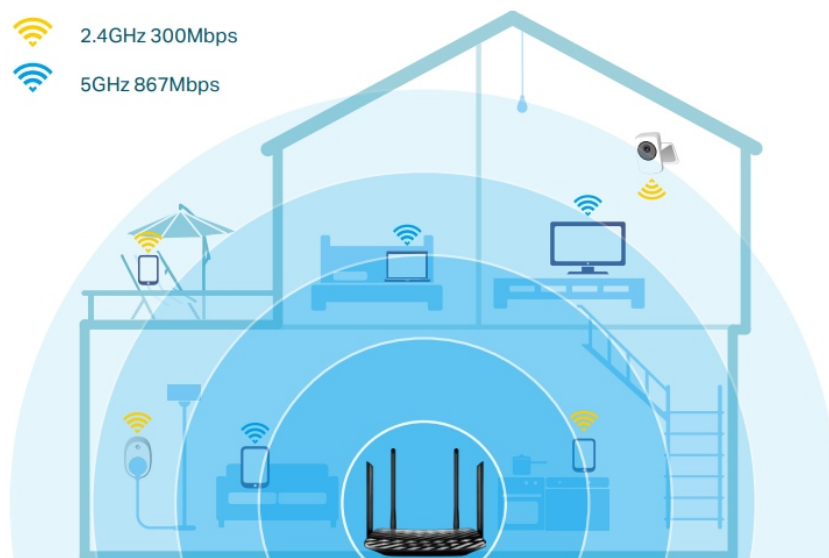

36 měs.

Stav:

Nové zboží

Popis

TP-Link Archer C6U

Dvoupásmový bezdrátový Wi-Fi router pracující na frekvencích **2,4 a 5 GHz** standardu **802.11a/b/g/n/ac**. Čtyři externí a jedna interní anténa poskytují stabilní bezdrátové připojení a optimální pokrytí. V pásmu 2,4 GHz dosahuje přenosových rychlostí **až 300 Mbit/s** a v pásmu 5 GHz **až 867 Mbit/s**. Na zadní straně disponuje **čtyřmi RJ-45 gigabit LAN** porty, **jedním RJ-45 gigabit WAN** portem a USB konektorem.

- Podporuje standard 802.11ac
- Současná připojení 2,4 GHz 300 Mb/s a 5 GHz 867 Mb/s dávají dohromady rychlost 1200 Mb/s celkové dostupné šířky pásma
- 4 externí antény a jedna interní anténa poskytují stabilní bezdrátová připojení a optimální pokrytí
- Snadná správa sítě na dosah ruky s aplikací TP-Link Tether
- MU-MIMO dosahuje dvojnásobnou efektivitu komunikace s až 2 zařízeními současně
- Beamforming technologie poskytuje širší bezdrátové pokrytí
- Podporuje režim přístupového bodu k vytvoření nového přístupového bodu Wi-Fi

Technologie **MU-MIMO** zvýší rychlost, datovou propustnost a výkon. Umožňuje routeru Archer C6 obsloužit **více zařízení současně**. Již nebude docházet k zahlcení šířky pásma, ani k prodlevám.

Snadné nastavení a správa pomocí mobilní aplikace Tether