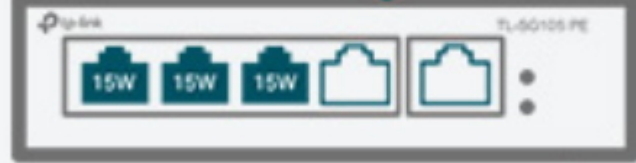

60 měs.

Stav:

Nové zboží

Popis

TP-Link TL-SG105PE

Switch nabízející **pět GbE RJ-45 portů** s podporou **4 x PoE+ (802.3af/at)** a celkovým napájecím výkonem **až 65 W**. Snadné použití přes **web management nebo pomocí Easy Smart Configuration Utility**. Přepínací kapacita dosahuje až **10 Gbps** a rychlost směrování až **7,44 Mpps**.

Inteligentní správa napájení

Pokud celkové zatížení switche přesáhne 65 W, inteligentní správa napájení odpojí napájení na portu s nižší prioritou, aby byl zajištěn dostatek výkonu pro zařízení s vyšší prioritou a nedošlo k přetížení switche.

ZÁKLADNÍ SPECIFIKACE

Počet portů: 5x GbE RJ-45**PoE:** ano, až 30 W/port, celkový výkon 65 W**Kapacita switche:** 10 Gbps**Rychlost směrování:** 7,44 Mpps**Rozměry:** 99,8 × 98 × 25 mm

Power overload 65 W