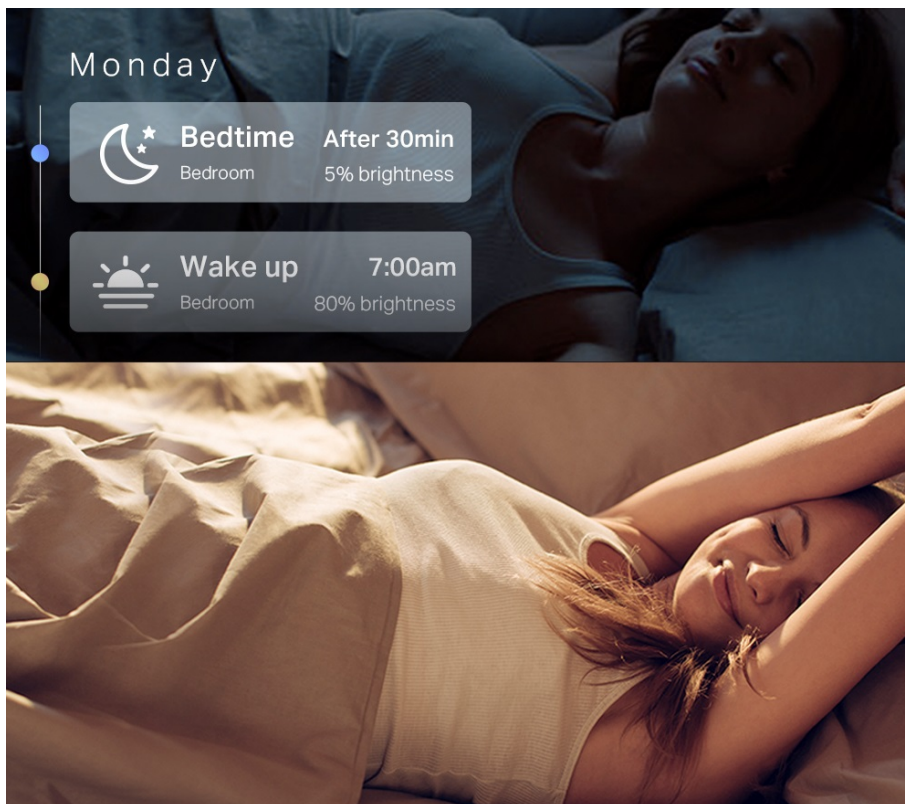

26 měs.

Stav:

Nové zboží

Popis**TP-Link Tapo L530E - když slunce nesvítí, chytrá žárovka poslouží**

Chytrá vícebarevná žárovka TP-Link Tapo L530E s nastavitelnou intenzitou osvětlení, která se přizpůsobí vašim požadavkům v domácnosti. Chcete vytvořit atmosféru pro romantický večer, pracovní činnost nebo třeba relax po náročném dni u filmu? Osvětlení je teď ve vašich rukách. Pokud jste si zvykli na jas světla při večeři, u čtení knížky, sledování TV či jiných činnostech, můžete si jej **snadno uložit a zase zvolit**, až bude čas na další díl oblíbeného seriálu.

Máte-li rádi pravidelnost, jistě oceníte možnost **nastavení časových plánů pro zapnutí a vypnutí** s přesně daným jasem. Nebo zvolte **Režim nepřítomnost**, aby osvětlení simulovalo vaši přítomnost a odradilo tak případné nezvané hosty.

Díky pokročilým **technologickým pro úsporu energie** se nemusíte bát, že byste přespříliš plýtvali elektřinou. **Vícebarevná smart žárovka TP-Link Tapo L530E** se ideálně uplatní ve všech typech chytrých domácností, **podporuje hlasové ovládání**, takže rychle a jednoduše změňte osvětlení skrze příkazy pro **hlasové asistenty Amazon Alexa a Google Assistant**. Snadné ovládání podporuje rovněž **aplikace Tapo pro chytré mobilní telefony**.