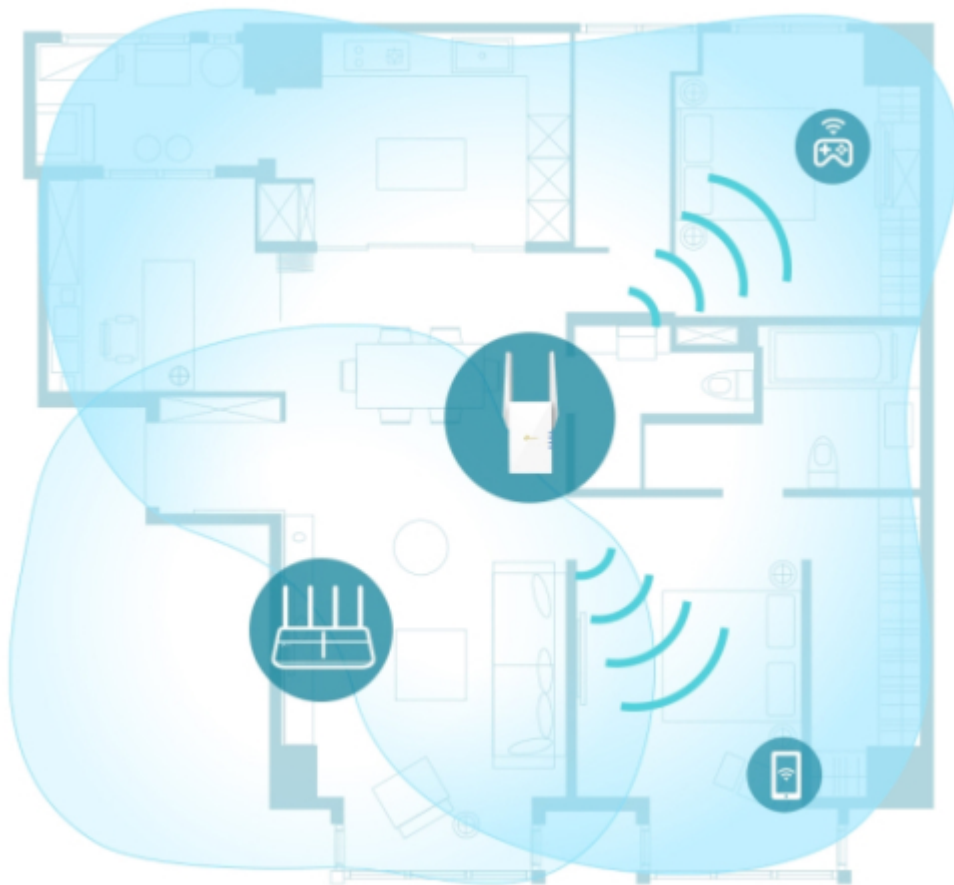

36 měs.

Stav:

Nové zboží

Popis

TP-Link RE605X

Opakovač zesiluje bezdrátový signál a prodlužuje jeho dosah na dříve nedostupná nebo pomocí kabelu obtížně připojitelná místa. Podpora nejnovější bezdrátové technologie **802.11ax** a duálního pásma Wi-Fi zaručí vyšší rychlost, větší kapacitu a snížené přetížení sítě.

Gigabitový ethernetový port umožňuje připojit zařízení připojovaná pomocí kabelu, jako například herní konzoli nebo chytrý televizor, a vytvořit tak rychlé a spolehlivé kabelové připojení.

ZÁKLADNÍ SPECIFIKACE