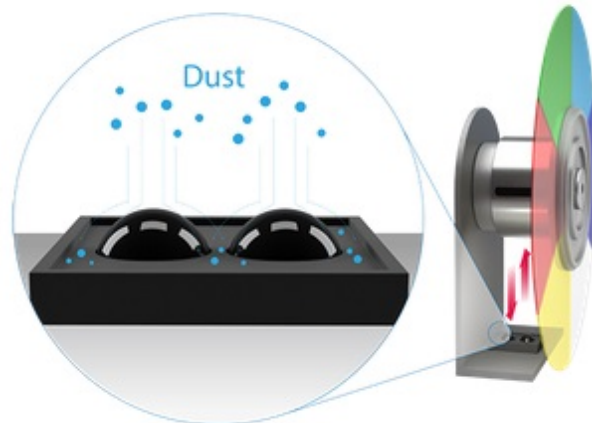

36 měsíců/12 měs.lampa

Stav:

Nové zboží

**Popis****BenQ MW809STH - DLP projektor pro moderní edukaci**

**Výkonný projektor BenQ MW809STH**, se kterým skvěle vybavíte každou učebnu, školicí nebo zasedací místnost. Díky výkonu a všestranné **konektivité** odprezentujete všechny vaše projekty a myšlenky jasně a s přehledem. Připravte další poutavou hodinu a lekci pro své studenty. **WXGA rozlišení 1280 x 800 px** a vysoká svítivost **3600 ANSI lumenů** zprostředkuje **ostrý obraz, texty** a ideální jas pro komfortní sledování.

**Projektor BenQ MW809STH** podporuje stabilní a spolehlivý výkon. Pokročilé komponenty a senzory jsou navrženy tak, aby **zabraňovaly hromadění prachu**, díky čemuž je zajištěn bezproblémový chod projektoru, stálé barvy, a to i po delší době nepoužívání. V rámci výuky oceníte **podporu technologie PointWrite** s celou řadou interaktivních funkcí. Inovovaná **technologie SmartEco** přizpůsobuje jas, šetří energii a tím prodlužuje životnost lampy.

### BenQ MW809STH

DLP projektor vhodný do **interaktivních učeben**. Nabízí rozlišení **1280 x 800** obrazových bodů, svítivost **3600 ANSI** lumenů, kontrastní poměr **20 000:1** a dokáže vytvořit promítací plochu o **velikosti až 120"**. Kromě nepřeberného množství portů jistě oceníte reproduktor s výkonem **10 W**.

#### ZÁKLADNÍ SPECIFIKACE

**Systém projekce:** DLP

**Rozlišení:** 1280 x 800 px

**Jas:** 3600 ANSI lumenů

**Kontrastní poměr:** 20000:1

**Rozhraní:** 2x VGA vstup, 1x VGA výstup, 2x HDMI, 1x RS-232, 1x USB typ A, 1x mini USB typ B, 2x audio vstup, 1x audio výstup