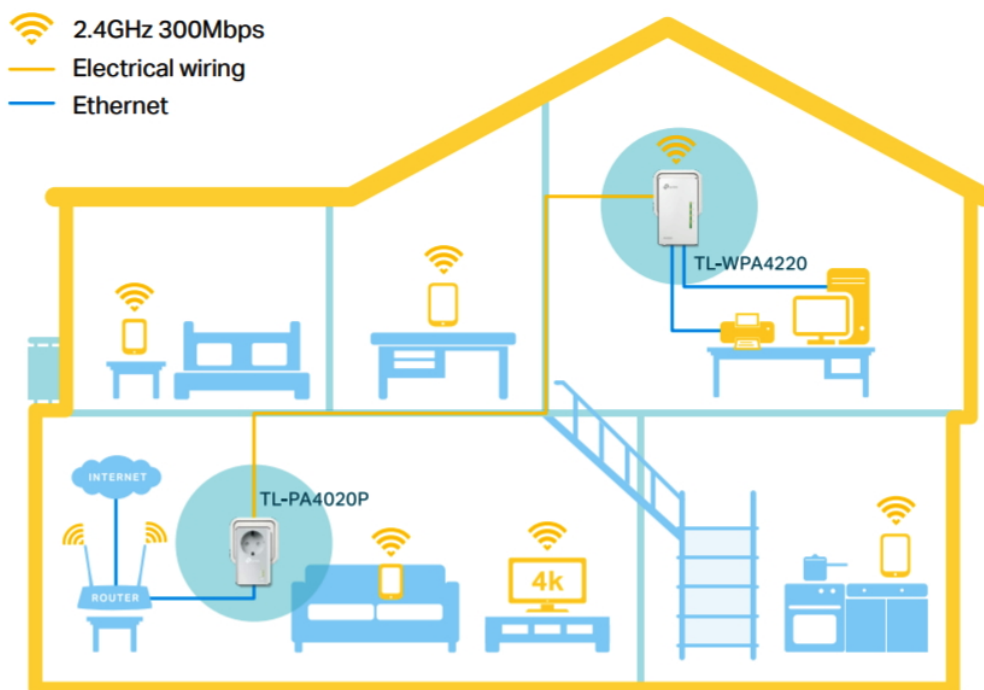

### TP-Link TL-WPA4226 Kit

Sada powerline adaptérů s **Wi-Fi** připojením a pokročilou technologií **HomePlug AV2** poskytuje uživatelům vysokorychlostní přenos dat rychlostí **až 600 Mb/s** po elektrickém vedení (dosah 300 m), nebo **až 300 Mb/s** přes Wi-Fi připojení. Streamujte v HD, hrajte online a stahujte velké soubory bez přerušení.

- **HomePlug AV2 standard** - vysokorychlostní přenos dat rychlostí až 600 Mb/s
- **Wi-Fi** - integrovaný přístupový bod standardu 802.11b/g/n (pouze v sekundární jednotce)
- **Plug and Play** - umožňuje jednoduché a rychlé nastavení během pár minut