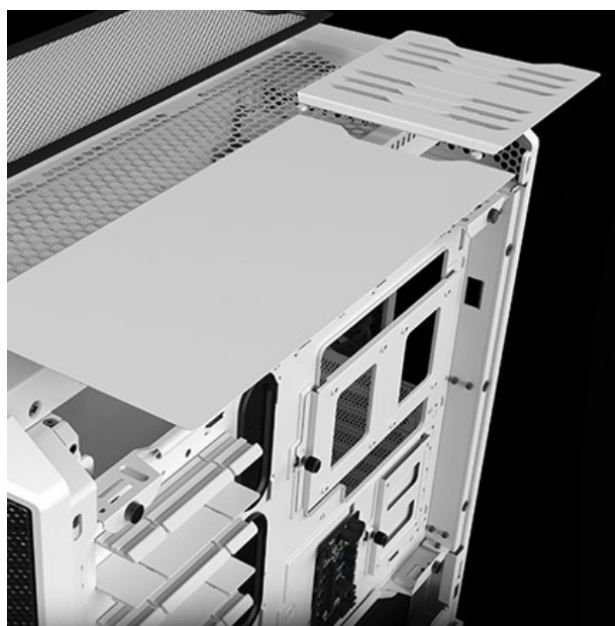

36 měs.

Stav:

Nové zboží

Popis

Be quiet! skříň SILENT BASE 802 Window - ticho ve vašem počítači

Počítačová skříň **Be quiet! SILENT BASE 802 Window** je navržena pro stavbu tichých a současně výkonných PC systémů. **Skříň ve formátu Middle Tower** nabízí dostatek prostoru pro uložení moderních a výkonných komponent a jejich spolehlivý provoz. Svým vnitřním uspořádáním a podporuje také extra účinné chlazení vzduchem nebo vodou během enormní zátěže. **Vyměnitelný přední panel** umožňuje efektivní proudění vzduchu, a tím chlazení sofistikovaných i standardních počítačových konfigurací. K dispozici je **trojice předinstalovaných ventilátorů**, které jsou sotva slyšitelné a lze je přepínat do režimu výkonu i ticha.

Na bočních stranách je **PC skříň Be quiet! SILENT BASE 802 Window** vybavena **zesílenými tlumicími prvky**, které zlepšují stabilitu a potlačují hluk. Samozřejmostí je přítomnost **základních konektorů na horním panelu**, které vám umožní používat základní periferie. Hráčkové při skládání své sestavy jistě ocení **oddělenou přihrádku na základní desku** nebo kryt napájecího zdroje, který skryje nevzhledné kabely. **Průhledná bočnice z tvrzeného skla** vám poskytne ideální pohled do nitra sestavy a na jednotlivé komponenty, jak si tam vesele pracují.