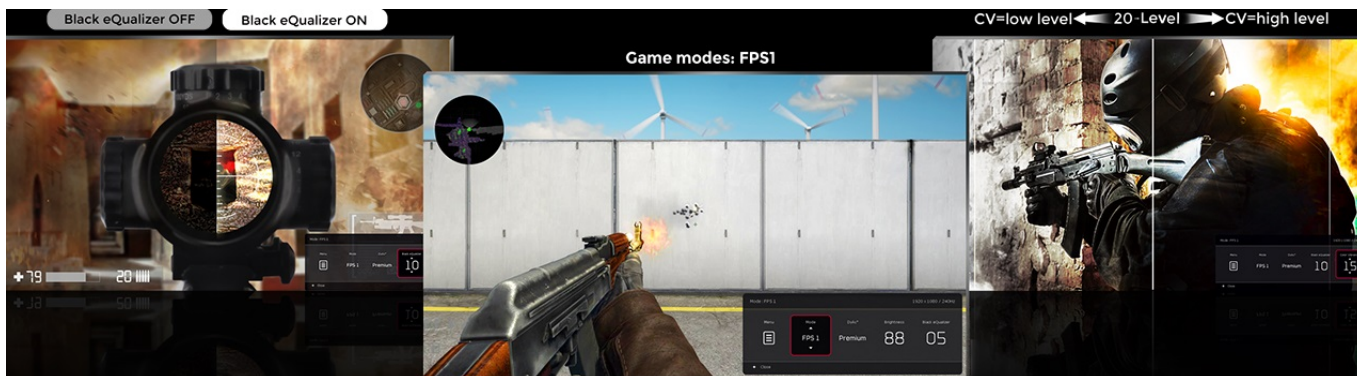

## ZOWIE by BenQ XL2540K - nemilosrdně se prosadí na herní scéně

**Herní monitor ZOWIE by BenQ XL2540K** vás během okamžiku dostane do světa pokročilého gamingu a multimédií. Zprostředkuje vám ostrý obraz ve **Full HD** kvalitě a s mimořádnou plynulostí díky **240Hz obnovovací frekvenci** a **1ms době odezvy**. To oceníte především při hraní akčních her, stříleček nebo dynamických filmových sekvencích.

Menší základna poskytuje více prostoru na stole, přesto poskytuje monitoru vysokou stabilitu a hráčům více možností pro umístění periferií. Každý hráč má vlastní požadavky na komfort. I proto monitor **ZOWIE by BenQ XL2540K** umožňuje flexibilní nastavení výšky a úhlu. Vlastní nastavení parametrů a **videoprofilů** můžete snadno uložit a sdílet se spoluhráči nebo svými fanoušky skrze jednoduché uživatelské rozhraní.