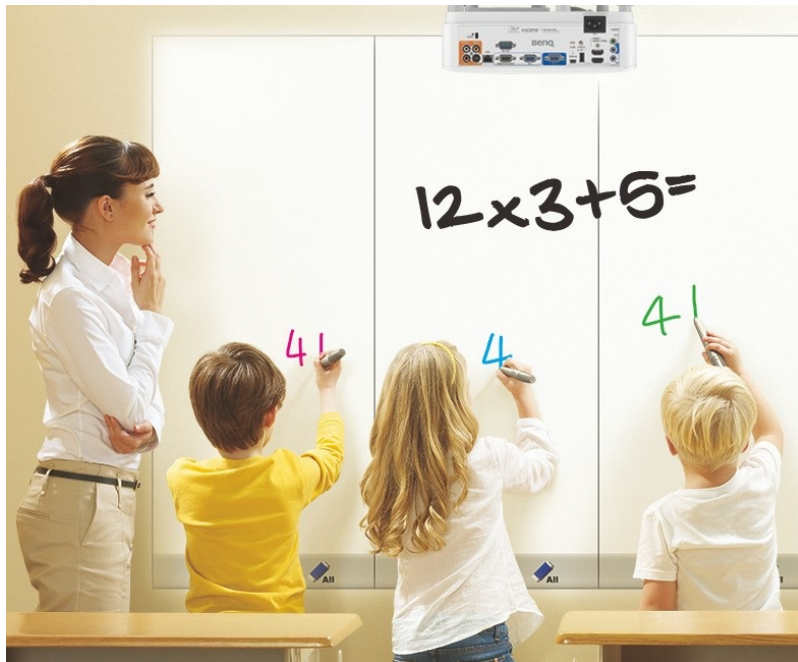

36 měsíců/12 měs.lampa

Stav:

Nové zboží

Popis**Projektor BenQ MX825STH - nová úroveň vzdělávání**

Projektor BenQ MX825STH představuje optimální volbu pro každodenní prezentace. Disponuje **3500 ANSI lumenů** a poskytuje ostrý obraz pro komfortní čtení textů ve firemním prostředí i v přednáškových místnostech při zapnutém osvětlení. Je vhodný pro prezentaci čísel, textů nebo tabulek, uplatní se nejenom v podnikové sféře, ale také vzdělávání a při interaktivní výuce.

Konstrukce s protiprachovým senzorem zajišťuje ochranu DLP čipu a tím zamezuje degradaci obrazu způsobenou usazováním prachu a podporuje dlouhou životnost a trvalou kvalitu barev. **Projektor BenQ MX825STH** s ultra krátkou projekční vzdáleností nabízí **ostrý obraz o velikosti až 120 palců** bez rušivých odlesků a stínů a je navržen pro všestranné umístění ve třídě a učebně. Podpora **modulu PointWrite** udělá z každého povrchu prostor pro efektivní spolupráci.

BenQ MX825STH

DLP projektor vhodný do **interaktivních učeben**. Nabízí rozlišení **1024 x 768** obrazových bodů, svítivost **3500 ANSI** lumenů a kontrastní poměr **20 000:1**. Kromě nepřeberného množství portů jistě oceníte reproduktor s výkonem **10 W**.

ZÁKLADNÍ SPECIFIKACE

Systém projekce: DLP

Rozlišení: 1024 x 768 px

Jas: 3500 ANSI lumenů

Kontrastní poměr: 20000:1

Rozhraní: 2 x VGA vstup, 1 x VGA výstup, 2 x HDMI, 1 x RJ-45, 1 x RS-232, 1 x USB typ A, 1 x mini USB typ B, 1 x S-Video, 1 x RCA audio vstup, 1 x kompozitní video vstup, 2 x audio vstup, 1 x audio výstup