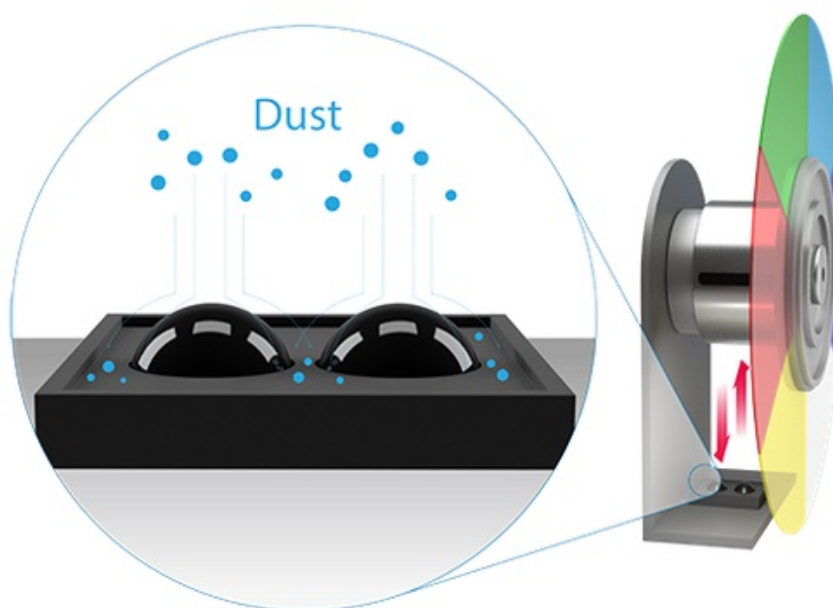

36 měsíců/12 měs.lampa

Stav:

Nové zboží

Popis**Projektor BenQ MX825STH - nová úroveň vzdělávání**

Projektor BenQ MX825STH představuje optimální volbu pro každodenní prezentace. Disponuje **3500 ANSI lumenů** a poskytuje ostrý obraz pro komfortní čtení textů ve firemním prostředí i v přednáškových místnostech při zapnutém osvětlení. Je vhodný pro prezentaci čísel, textů nebo tabulek, uplatní se nejenom v podnikové sféře, ale také vzdělávání a při interaktivní výuce.

Konstrukce s protiprachovým senzorem zajišťuje ochranu DLP čipu a tím zamezuje degradaci obrazu způsobenou usazováním prachu a podporuje dlouhou životnost a trvalou kvalitu barev. **Projektor BenQ MX825STH** s ultra krátkou projekční vzdáleností nabízí **ostrý obraz o velikosti až 120 palců** bez rušivých odlesků a stínů a je navržen pro všestranné umístění ve třídě a učebně. Podpora **modulu PointWrite** udělá z každého povrchu prostor pro efektivní spolupráci.

BenQ MX825STH

DLP projektor vhodný do **interaktivních učeben**. Nabízí rozlišení **1024 x 768** obrazových bodů, svítivost **3500 ANSI** lumenů a kontrastní poměr **20 000:1**. Kromě nepřeberného množství portů jistě oceníte reproduktor s výkonem **10 W**.

ZÁKLADNÍ SPECIFIKACE

Systém projekce: DLP

Rozlišení: 1024 x 768 px

Jas: 3500 ANSI lumenů

Kontrastní poměr: 20000:1

Rozhraní: 2 x VGA vstup, 1 x VGA výstup, 2 x HDMI, 1 x RJ-45, 1 x RS-232, 1 x USB typ A, 1 x mini USB typ B, 1 x S-Video, 1 x RCA audio vstup, 1 x kompozitní video vstup, 2 x audio vstup, 1 x audio výstup