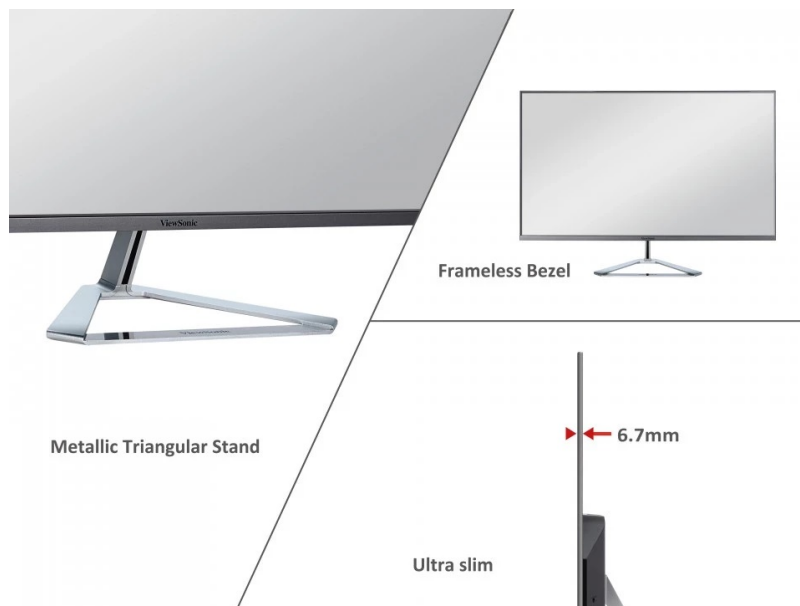

24 měs.

Stav:

Nové zboží

Popis

ViewSonic VX3276-MHD-3 - působivý obraz z každého úhlu

LED monitor ViewSonic VX3276-MHD-3 ve stylovém designu a tenkém provedení, který vám zprostředkuje obraz na ploše **31.5"** a doplní vaše pracovní nebo multimediální PC centrum. **Technologie SuperClear IPS** podporuje pestré barvy a široké pozorovací úhly pro komfortní sledování obsahu ze stran.

ViewSonic VX3276-MHD-3

LED monitor s úhlopříčkou **31,5"** a Full HD rozlišením 1920 x 1080 obrazových bodů. Disponuje jasem **250 cd/m²** a dobou odezvy **4 ms**. Kontrastní poměr činí **1200:1**. Použitím technologie **IPS** je dosaženo širokých pozorovacích úhlů **178° horizontálně i vertikálně**. O zvuk se starají **stereo reproduktory** s celkovým výkonem **4 W**. Monitor je vybaven **VESA** uchycením.

Součástí balení je HDMI kabel.

ZÁKLADNÍ SPECIFIKACE

Typ panelu: IPS

Úhlopříčka: 31,5"

Poměr stran: 16:9

Rozlišení: 1920 x 1080

Kontrastní poměr: 1200:1

Doba odezvy: 4 ms

Rozhraní: 1x HDMI, 1x VGA, 1x DisplayPort, 1x audio vstup, 1x sluchátkový výstup

Barva: stříbrná - černá