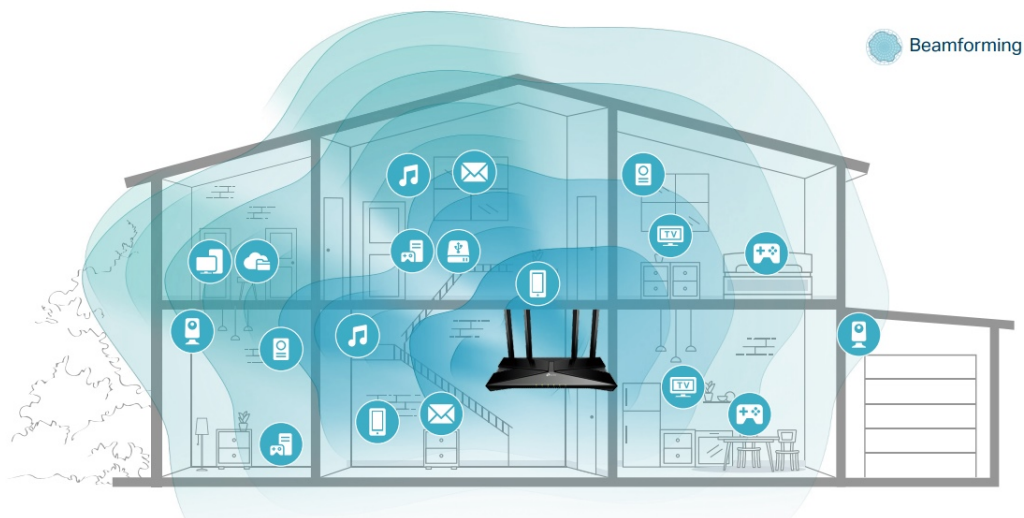

- **Gigabitová Wi-Fi síť pro streamování v rozlišení 8K** - 5400 Mbit/s WiFi síť s podporou 4x4 HT160 pro rychlejší prohlížení webových stránek, streamování a stahování, a to vše současně.
- **Připojte více zařízení** - Router podporuje technologie MU-MIMO a OFDMA, které snižují zahlcení sítě a čtyřnásobně zvyšují průměrnou propustnost.
- **Širší pokrytí** - 6 antén a technologie Beamforming zajišťují rozsáhlé pokrytí.
- **Lepší odvětrávání, méně tepla** - Díky vylepšeným ventilačním otvorům může celý router pracovat na plný výkon.
- **Snadné nastavení** - Pomocí aplikace Tether dokončete aktualizaci vaší sítě během několika minut.

Beamforming

Technologie Beamforming (tvarování paprsků) a 6 antén s vysokým ziskem se spojí a vytvoří silný a spolehlivý Wi-Fi signál v celé domácnosti, poskytují hladké a stabilní připojení pro každého klienta.

Technologie OFDMA

Přidejte další Wi-Fi zařízení bez oslabení výkonu. OFDMA umožňuje používat jedno pásmo více zařízeními současně, takže vaše Wi-Fi může podporovat více zařízení ve srovnání se stejnou rychlostí u routeru s Wi-Fi 5.