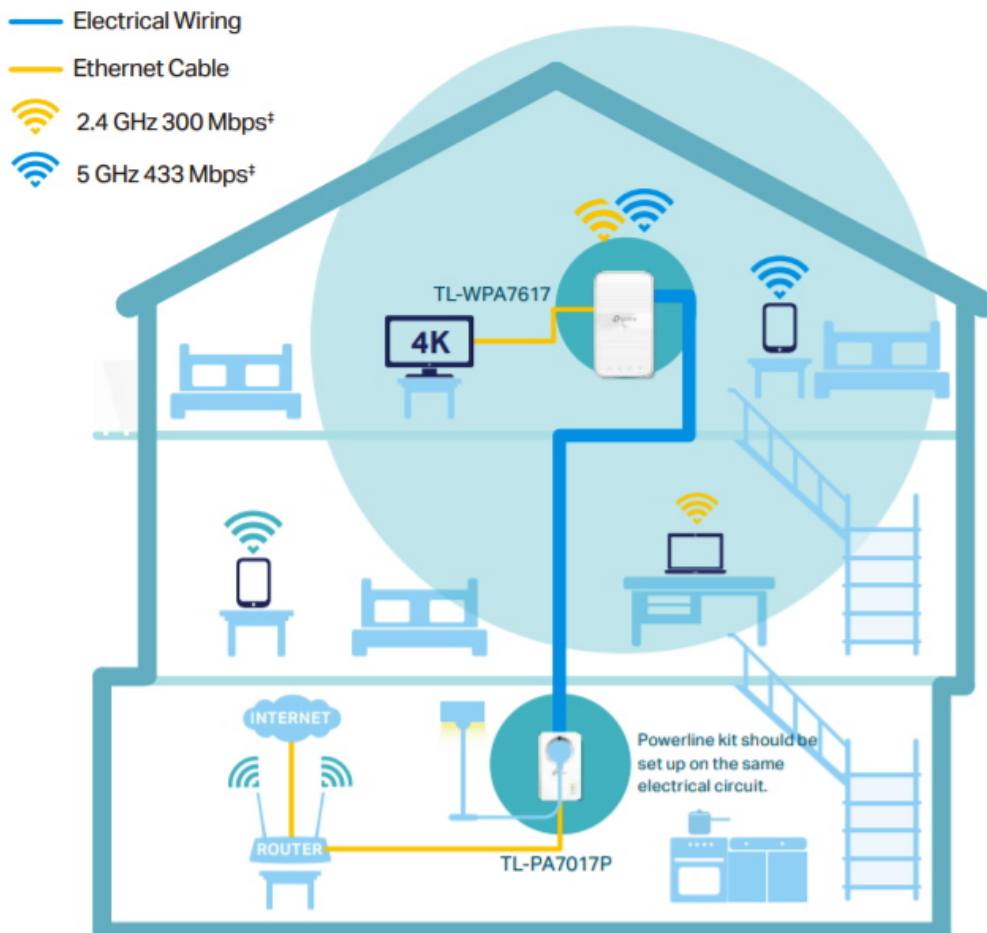

36 měs.

Stav:

Nové zboží

Popis

TP-Link TL-WPA7617 KIT

Sada **HomePlug AV2 rozšíří** vaše **internetové připojení** do každé místnosti domu pomocí stávající **elektrické sítě**. Nabídne vysokorychlostní připojení k internetu v celém domě či velkém bytě, a to jak pomocí kabelového připojení **LAN**, tak bezdrátového připojení **Wi-Fi 802.11a/b/g/n/ac** s dosahem až 300 m. Můžete vytvořit dvoupásmovou Wi-Fi síť (souběžná rychlost přenosu dat **300 Mb/s** v pásmu 2,4 GHz a **867 Mb/s** v pásmu 5 GHz) s větší šířkou pásma a menším rušením. Díky tomu bude výkon vaší **Powerline** sítě maximální. Sada je vybavena tlačítkem **klonování Wi-Fi** pro velké rozšíření dosahu, což znamená, že může automaticky zkopírovat identifikátor SSID a heslo vašeho směrovače. Tímto způsobem adaptér **zjednodušuje konfiguraci** Wi-Fi a umožňuje bezproblémový roaming v rámci domácí sítě.

- **Standard HomePlug AV2** - poskytuje ultra rychlé přenosy dat přes elektrické vedení až 1 000 Mbit/s
- **Dvoupásmová síť Wi-Fi AC1200** - zařízení rozšíří ultra rychlou dvoupásmovou Wi-Fi síť s rychlostí až 867 Mbit/s v pásmu 5 GHz a až 300 Mbit/s v pásmu 2,4 GHz.
- **Konfigurace Wi-Fi jedním dotykem** - jedním stisknutím tlačítka Wi-Fi zkopírujete název a heslo sítě ze svého routeru. Jakékoli změny nastavení se automaticky aplikují na celou síť Powerline.
- **Automatická synchronizace Wi-Fi** - stisknutím tlačítka párování přidejte další opakovače signálu do sítě Powerline a jednotně synchronizujte parametry a nastavení.
- **Dodatečná elektrická zásuvka** - elektrický proud ze zásuvky můžete využít k napájení dalších zařízení díky integrované zásuvce.
- **Gigabitový port** - nabízí přístup k zabezpečené kabelové síti stolním počítačům, NAS, chytrým televizím nebo herním konzolám.