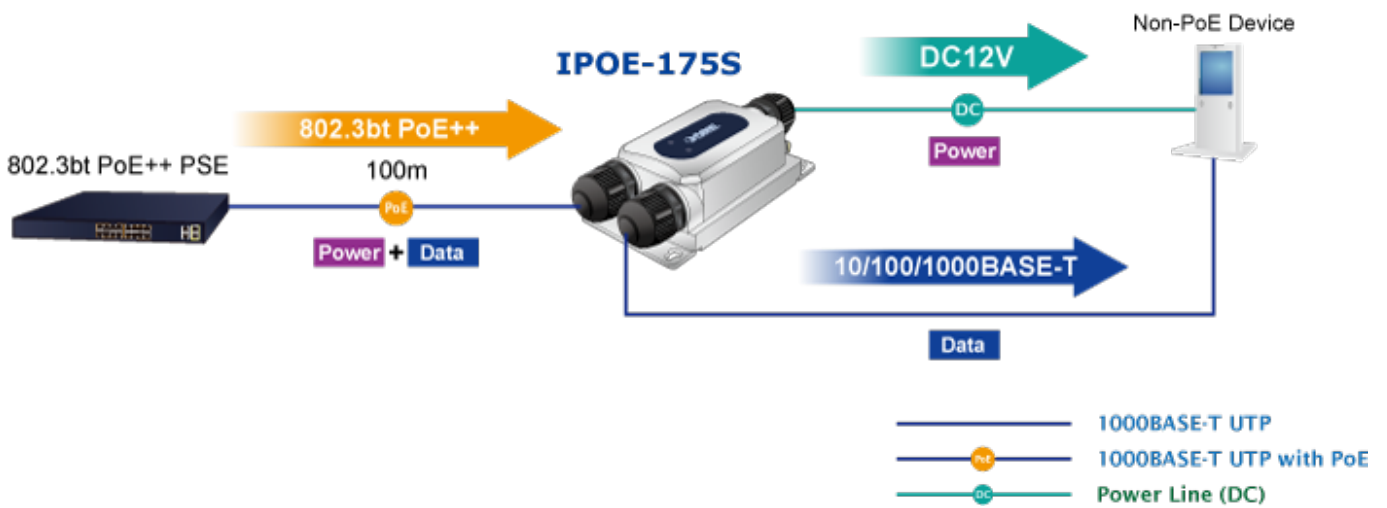

60 měs.

Stav:

Nové zboží

Popis

PLANET IPOE-175S

Průmyslový splitter pro přenos napájení po Ethernetovém kabelu, standard **IEEE 802.3bt PoE++ do příkonu až 60 W**, pracuje na **Gigabit 10/100/1000Base-T** propojení, splitter navíc podporuje napájení **PoH do 60 W (Power over Hdbase-T)**.

Splitter podle normy IEEE 802.3bt disponuje vysokou zatížitelností, je tak ideálním prvkem pro aplikace napájení vzdálených POS kiosků, LCD panelů, tenkých klientů nebo kamer se zabudovaným vyhříváním.

ZÁKLADNÍ SPECIFIKACE

Rozhraní: 2x RJ-45 10/100/1000Base-T (1x data výstup, 1x PoE + data vstup)

Celkový napájecí výkon: do 60 W, DC 12 V, max. 5 A

Napájení: PoE IEEE 802.3bt PoE++, DC 44-56 V

Provozní teplota: -40 až +75 °C

zařízení je odolné proti přetížení krátkodobému zrychlení 50g, dlouhodobému 4g, (IEC-60068-2-27)

elektrická bezpečnost dle CE EN-60950

IPOE-175S Installation

100 meters

- 1000BASE-T UTP
- 1000BASE-T UTP with PoE
- Power Line