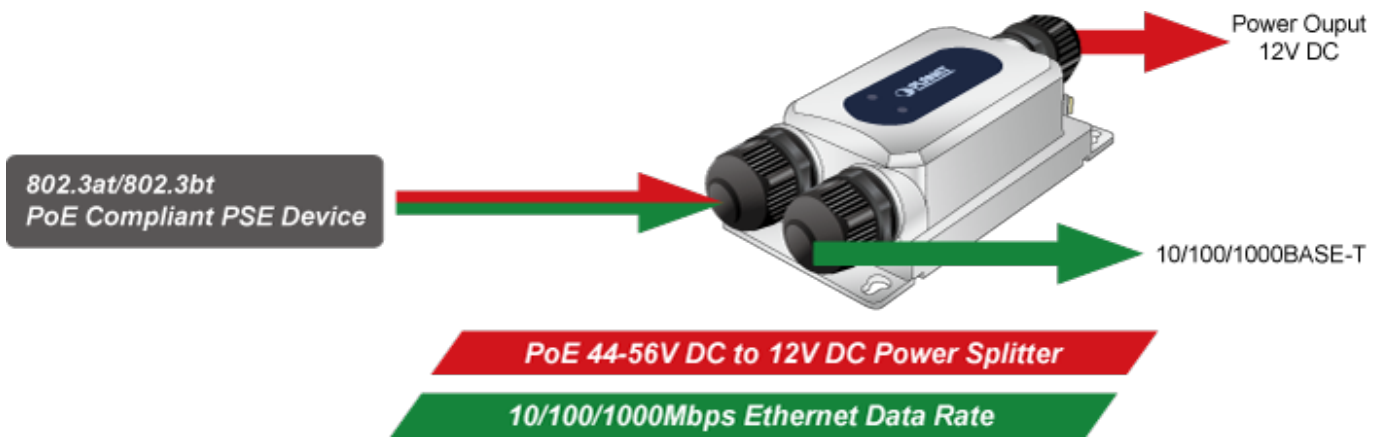

60 měs.

Stav:

Nové zboží

Popis

PLANET IPOE-175S

Průmyslový splitter pro přenos napájení po Ethernetovém kabelu, standard **IEEE 802.3bt PoE++ do příkonu až 60 W**, pracuje na **Gigabit 10/100/1000Base-T** propojení, splitter navíc podporuje napájení **PoH do 60 W (Power over Hdbase-T)**.

ZÁKLADNÍ SPECIFIKACE

Rozhraní: 2x RJ-45 10/100/1000Base-T (1x data výstup, 1x PoE + data vstup)

Celkový napájecí výkon: do 60 W, DC 12 V, max. 5 A

Napájení: PoE IEEE 802.3bt PoE++, DC 44-56 V

Provozní teplota: -40 až +75 °C

Rozměry: 150 x 72,94 x 43,8 mm

Hmotnost: 424 g

Průmyslové vlastnosti:

zařízení je odolné proti pádu (IEC-60068-2-32) z výšky 75 cm na všechny dopadové části

zařízení je odolné proti vibracím (IEC-60068-2-6)

zařízení je odolné proti přetížení krátkodobému zrychlení 50g, dlouhodobému 4g, (IEC-60068-2-27)

elektrická bezpečnost dle CE EN-60950

IPOE-175S Installation

100 meters

- 1000BASE-T UTP
- 1000BASE-T UTP with PoE
- Power Line