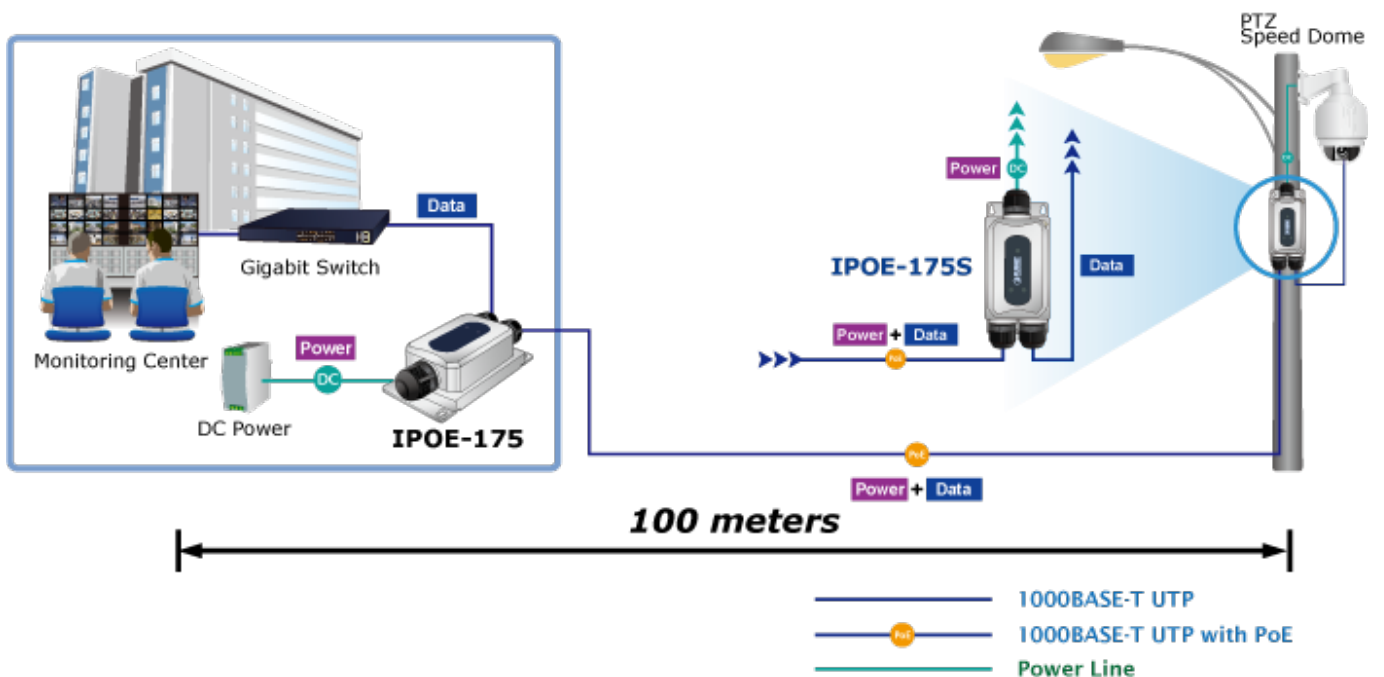

60 měs.

Stav:

Nové zboží

Popis

PLANET IPOE-175S

Průmyslový splitter pro přenos napájení po Ethernetovém kabelu, standard **IEEE 802.3bt PoE++ do příkonu až 60 W**, pracuje na **Gigabit 10/100/1000Base-T** propojení, splitter navíc podporuje napájení **PoH do 60 W (Power over Hdbase-T)**.

Splitter podle normy IEEE 802.3bt disponuje vysokou zatížitelností, je tak ideálním prvkem pro aplikace napájení vzdálených POS kiosků, LCD panelů, tenkých klientů nebo kamer se zabudovaným vyhříváním.

zařízení je odolné proti přetížení krátkodobému zrychlení 50g, dlouhodobému 4g, (IEC-60068-2-27)

elektrická bezpečnost dle CE EN-60950

IPOE-175S Installation

100 meters

- 1000BASE-T UTP
- 1000BASE-T UTP with PoE
- Power Line

Outdoor PoE++ Injector + IPOE-175S Installation

100 meters

- 1000BASE-T UTP
- 1000BASE-T UTP with PoE
- Power Line

Dust-proof

Water-proof

Surge-proof

Frost-proof

Vandal-proof