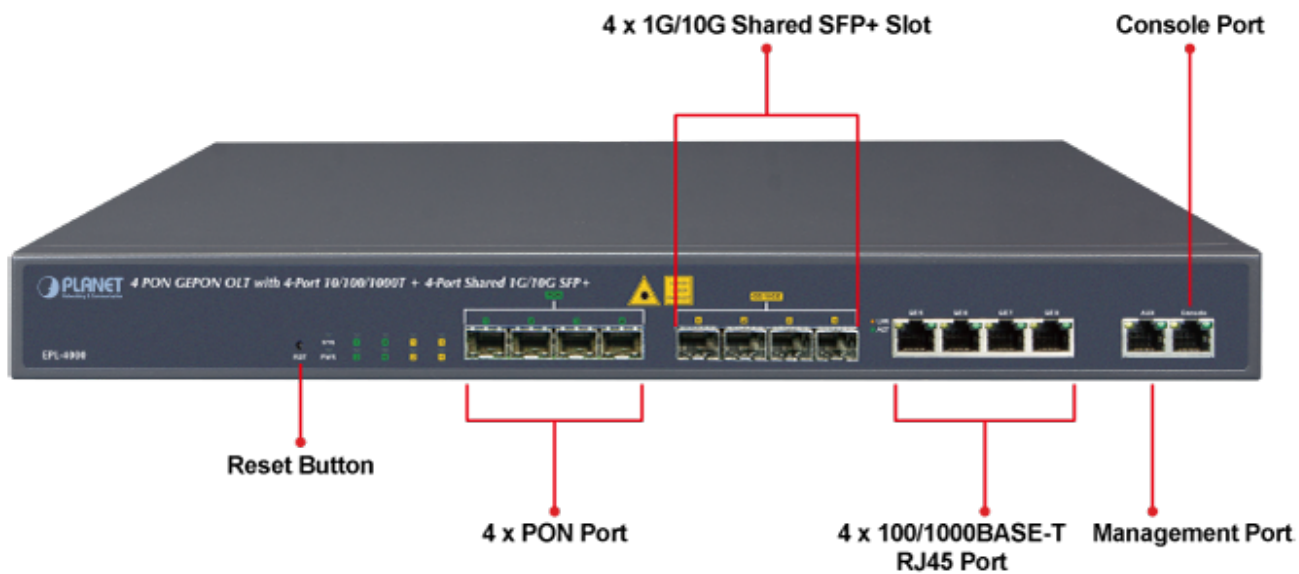

Provozní teplota: -10 až +55 °C
Rozměry: 442 x 200 x 43 mm
Hmotnost: 2,82 kg

Point to Multi-Point Application