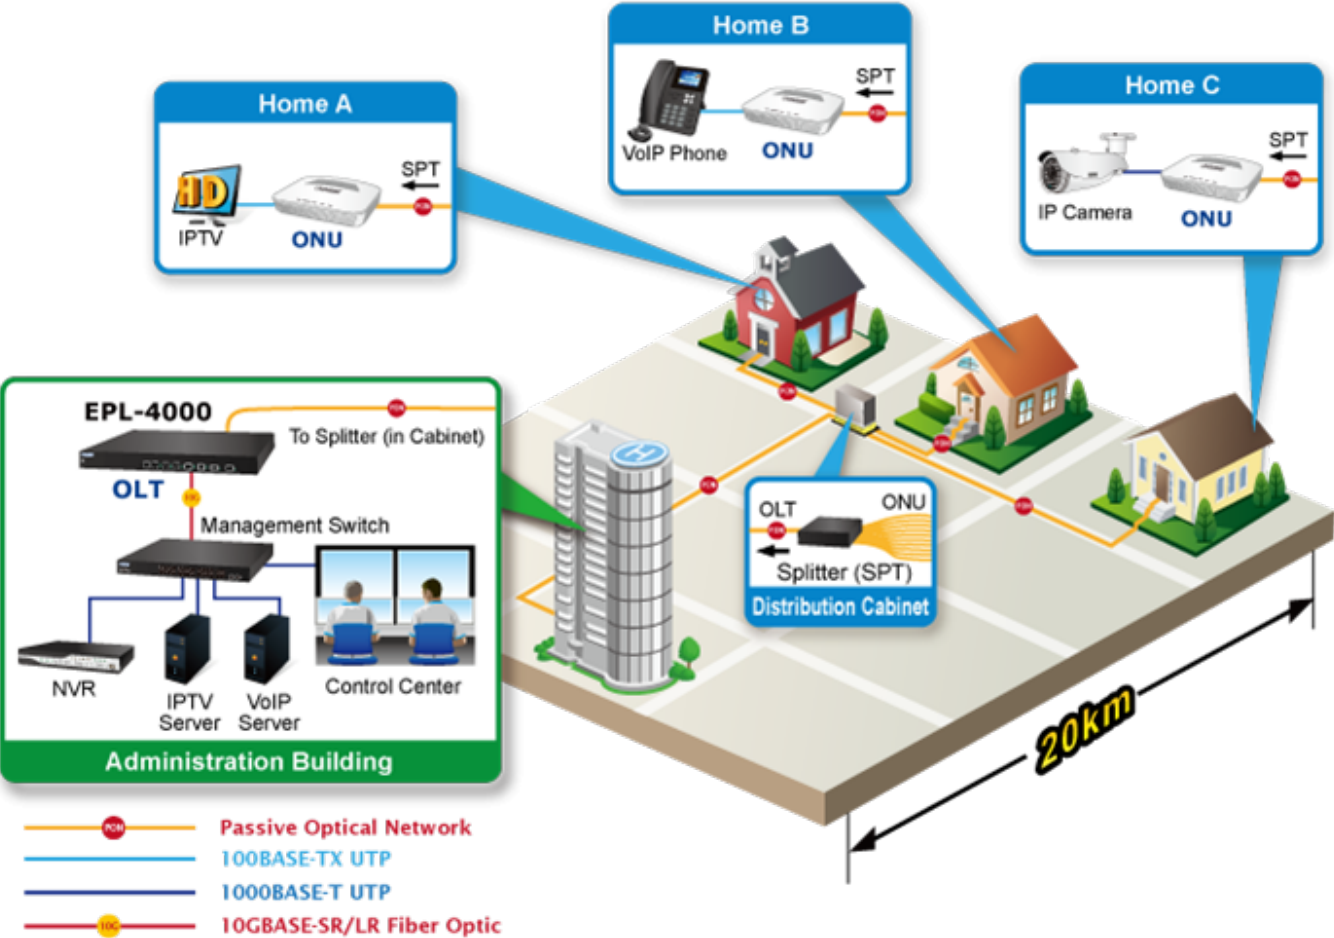

GEPON OLT (Optical Line Terminal) **centrální jednotka pro výstavbu GEPON sítě**. Zařízení poskytuje vysoce efektivní řešení, pohodlnou správu, vysokou šířku pásma (1,25 Gbps pro upstream i downstream), pokrytí na velké vzdálenosti (až 20 km mezi uzly) a flexibilitu. Jedná se o spolehlivou a nákladově efektivní přístupovou technologii pro aplikace služeb "triple-play".

S rozšiřujícími se technologiemi jako HDTV, IPTV, VoIP nebo sdílení multimediálního obsahu roste požadavek na rozšíření a poskytování požadované konektivity. V současné době GEPON (Gigabit-Ethernet Passive Optical Network) dovoluje na pasivní optické síti poskytnout služby uvedného charakteru (efektivně z hlediska ceny i technických parametrů).

ZÁKLADNÍ SPECIFIKACE

Porty: 4x GEPON, 4x 1/10G Base-X SFP+, 4x 100/1000 Base-T RJ-45, 2x RJ-45 (management + konzole)

Napájení: interní zdroj, AC 100-240 V, příkon do 30 W

Provozní teplota: -10 až +55 °C
Rozměry: 442 x 200 x 43 mm
Hmotnost: 2,82 kg

Point to Multi-Point Application

Fiber To The Home (FTTH) Application

IP Surveillance System Application for Campus