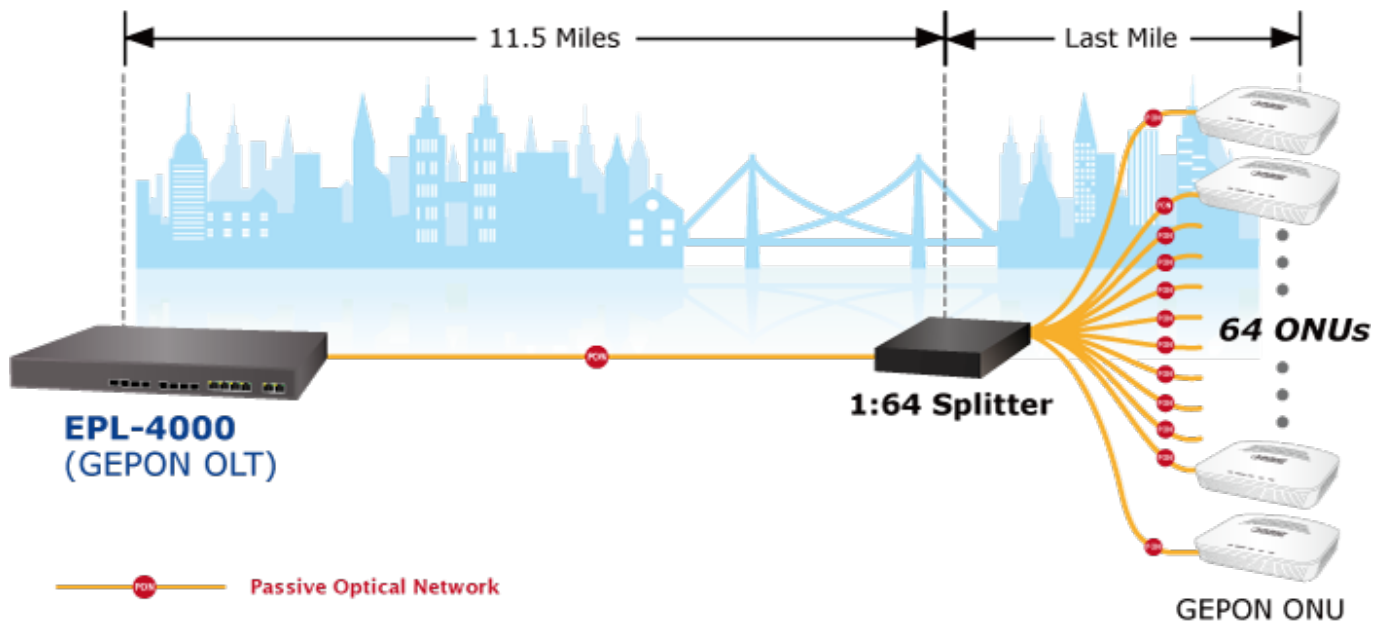

Provozní teplota: -10 až +55 °C
Rozměry: 442 x 200 x 43 mm
Hmotnost: 2,82 kg

Point to Multi-Point Application