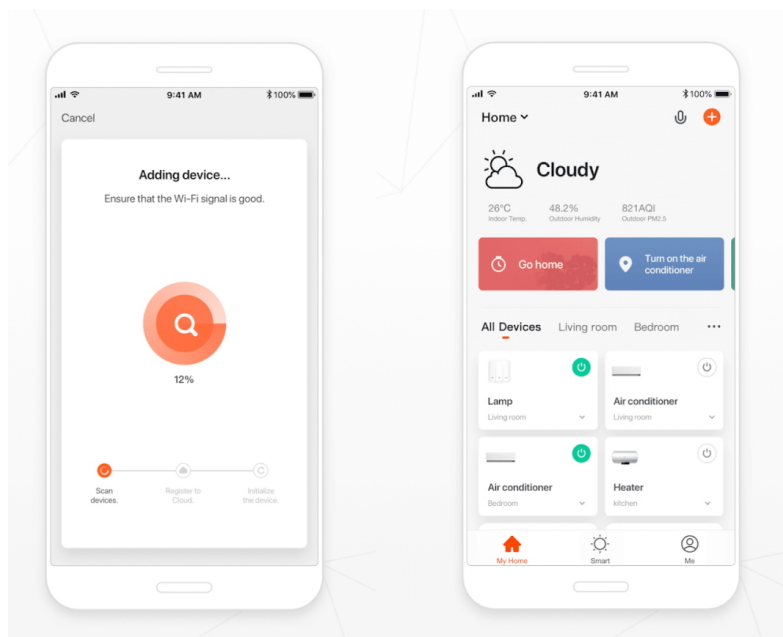

24 měs.

Stav:

Nové zboží

**Popis****IMMAX NEO E27 9 W RGB+CCT**

Chytrá, **stmívatelná**, barevná LED žárovka umožňuje **nastavení barvy a jasu** světla dle aktuální potřeby. Kromě **RGB** barevné škály je možné měnit také teplotu světla od teplé až po studenou bílou. Žárovka je založena na bezpečné a spolehlivé bezdrátové komunikaci **Wi-Fi**. Samozřejmostí je kompatibilita se systémy iOS či Android a hlasovým ovládním přes Amazon Alexa, Google Assistant nebo Apple Siri.

**ZÁKLADNÍ SPECIFIKACE****Patice:** E27**Příkon:** 9 W**Svítilivost:** 806 lm**Barva světla:** RGB + teplá-studená bílá**Barevná teplota:** 2700-6500 K**Stmívání:** ano**Životnost:** 25000 hodin**Vstupní napětí:** 230 V AC**Úhel světelného paprsku:** 240°**Barva:** bílá**Energetická třída (EEI):** F