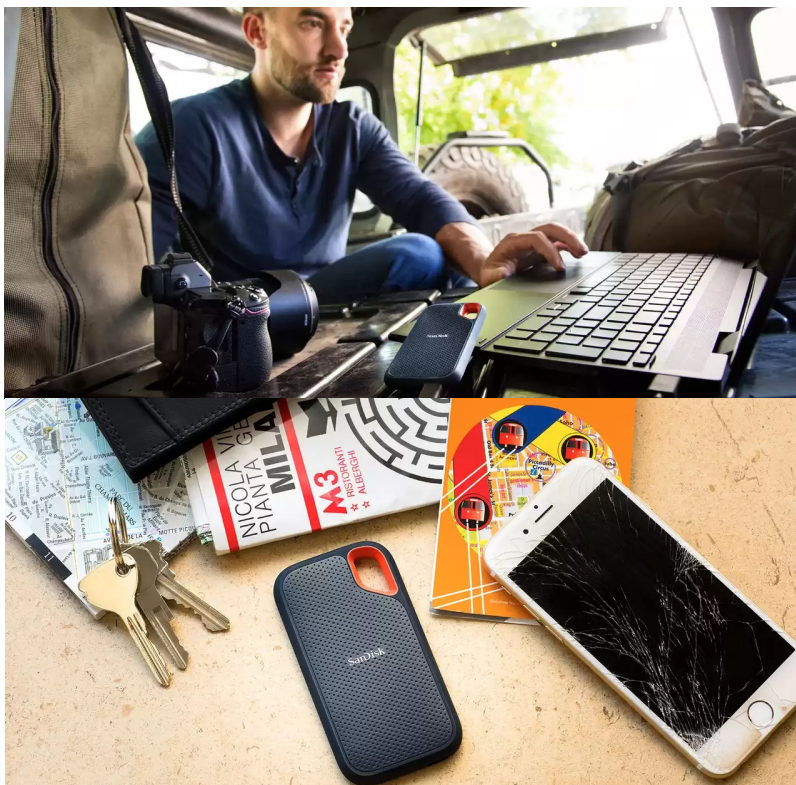

36 měs.

Stav:

Nové zboží

**Popis****SanDisk Extreme Portable V2 - pro život i data v pohybu**

**Externí SSD disk SanDisk Extreme Portable V2** je ideální volbou pro všechny, kteří preferují život v pohybu a svá data chtějí mít vždy po ruce. Vynikají dokonalým spojením odolnosti a vysoké přenosové rychlosti dat. **Úložiště s kapacitou 2 TB** představuje obří kapacitu pro vaše data, tvůrčí činnost a další projekty nebo multimediální obsah.

Tento rychlík **SanDisk Extreme Portable V2** se chlubí i precizně odvedenou **konstrukcí a silikonovým pouzdem**, což zajišťuje pevnost a odolnost proti pádu z výšky až 2 metry a krytí **IP55** poskytuje **ochranu vůči vodě a prachu**. O poškození při přenášení, fotografování a jiných aktivitách v terénu nemusíte mít strach z poškození. Na cestách můžete disk **SanDisk Extreme Portable V2** také připevnit k opasku nebo batohu pomocí poutka. Uložená data budou v bezpečí také díky heslu s **256bitovým AES šifrováním**.

### **SanDisk Extreme Portable V2 2 TB**

Externí SSD disk s kapacitou **2 TB** a rychlostí čtení až **1050 MB/s** je ideálním vysokorychlostním úložištěm pro snímky, videa a zvukové soubory s vysokým rozlišením. Disk je odolný vůči nárazům, vibracím a díky krytí **IP55** také proti prachu či rozlité vody. Disk je možné zabezpečit **heslem s 256bitovým AES šifrováním**. Připojení je realizováno skrze rozhraní **USB-C 3.2 Gen2**.