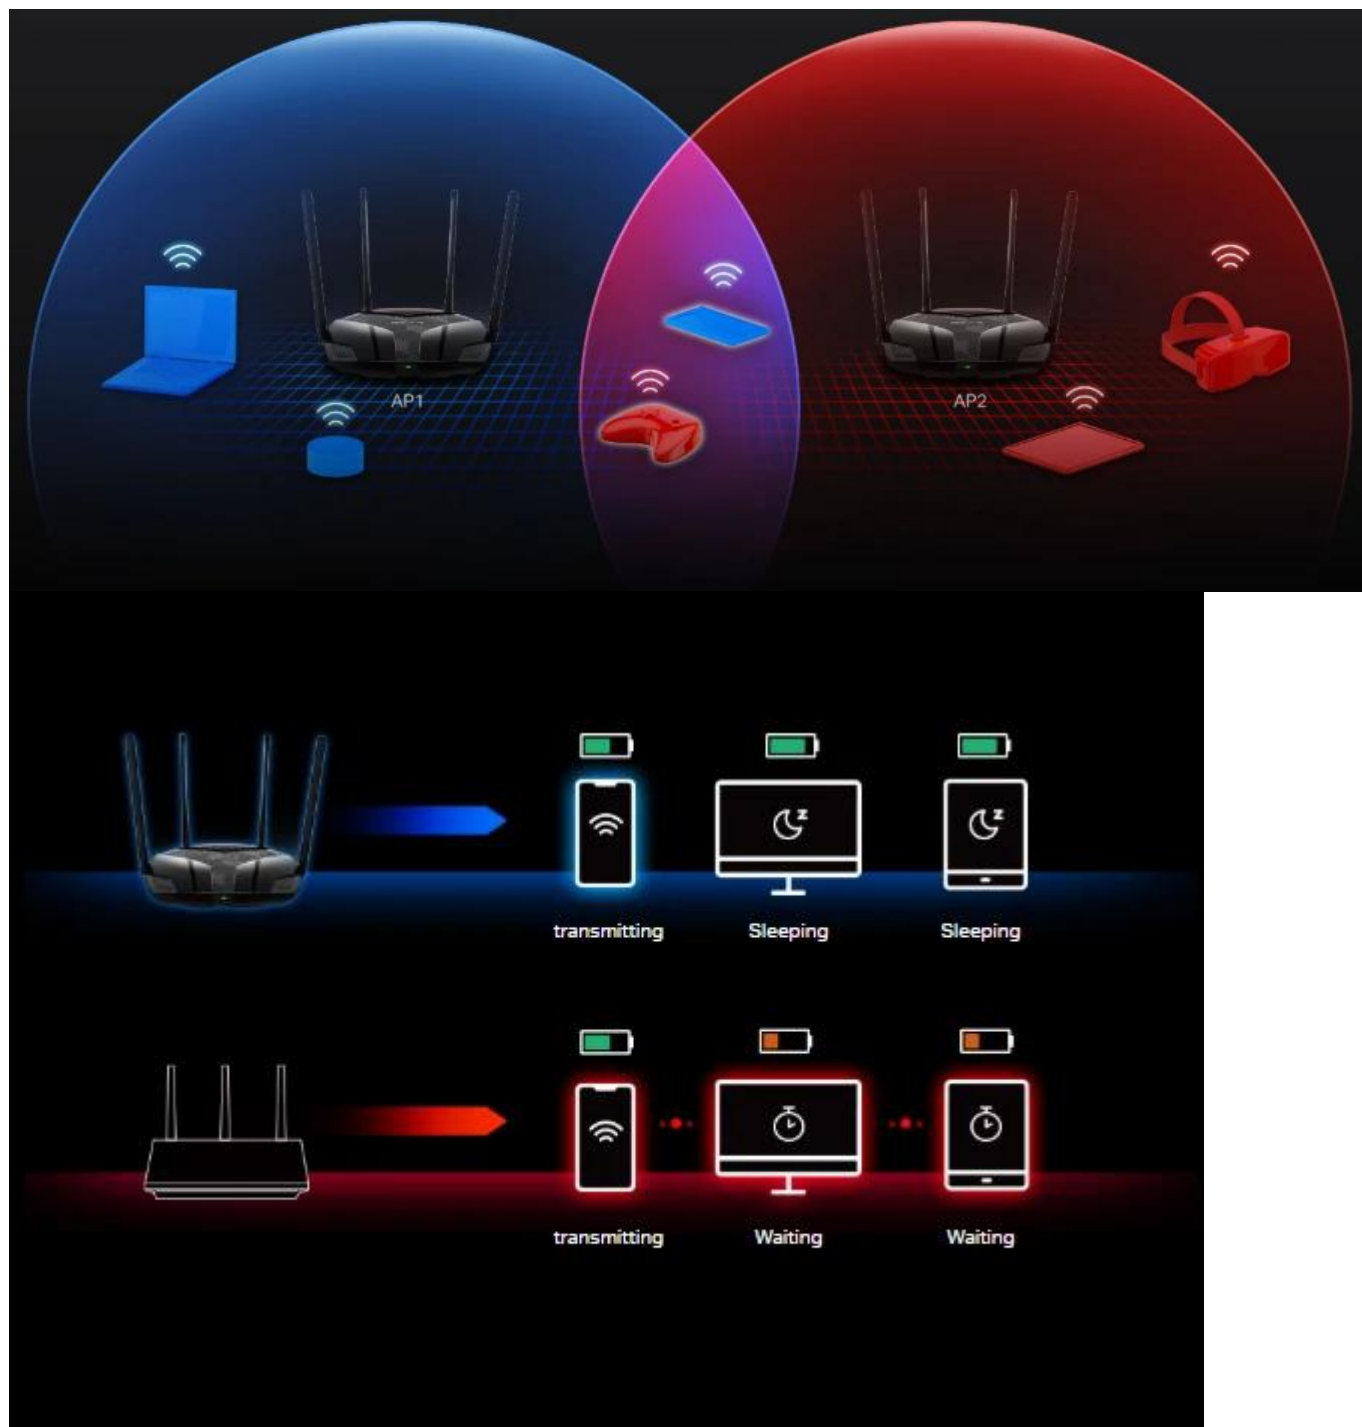

Méně Wi-Fi rušení

BSS Color označuje datové rámce z různých přístupových bodů, což pomáhá minimalizovat rušení signálu od vašich sousedů a zlepšit efektivitu přenosu.

Ekologické úspory energie

Target Wake Time snižuje spotřebu energie vašich mobilních a IoT zařízení během přenosů dat a prodlužuje výdrž baterie.

Smart Connect kombinuje dvě pásma v jedno

Vybavený Wi-Fi 6 nové generace jsou obě pásma 5 GHz i 2,4 GHz upgradována na nejnovější generaci. Smart Connect kombinuje pásma 2,4 GHz a 5 GHz do jediného Wi-Fi SSID a pomáhá vašim zařízením inteligentně vybrat nejlepší dostupné pásmo s silnějším signálem a rychlejší rychlostí. Tím zajišťuje, že vaše zařízení vždy běží optimálně, když se pohybujete po domě.