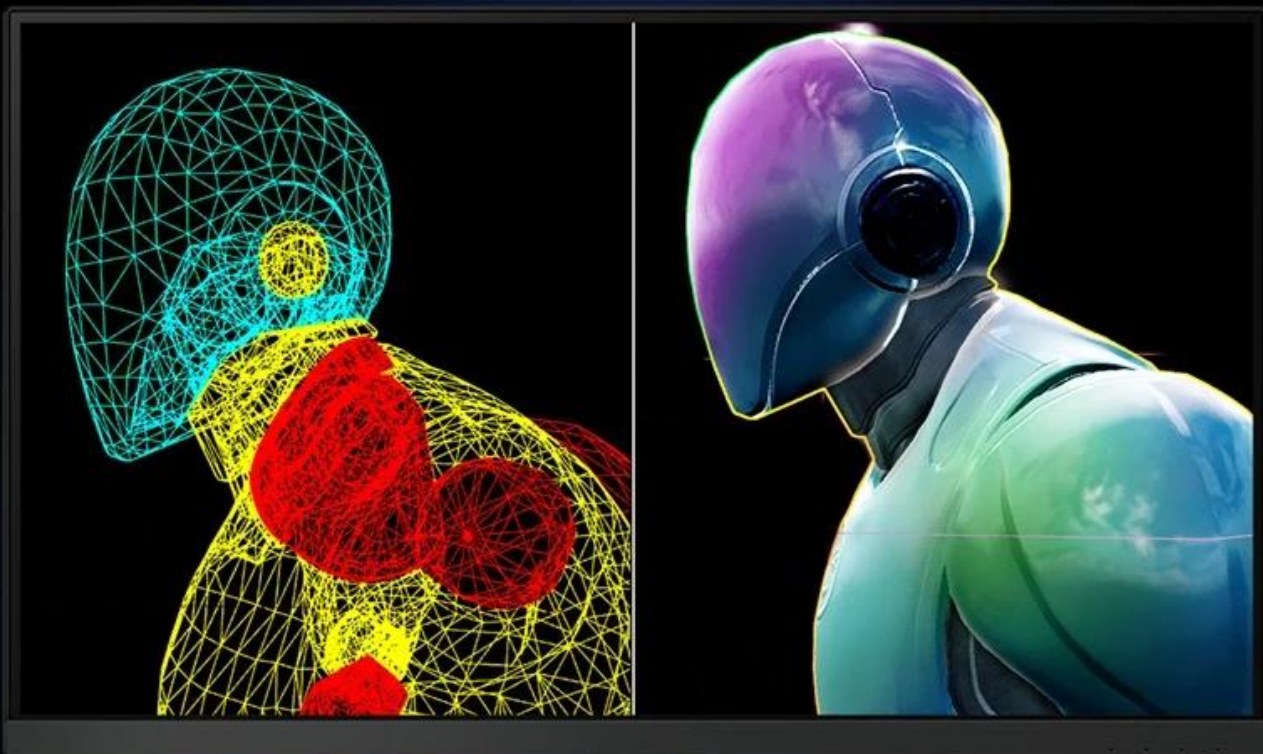

36 měs.

Stav:

Nové zboží

Popis

Když inspirace ožívá, je tu monitor BenQ DesignVue PD2705U

Špičkový monitor BenQ DesignVue PD2705U určen pro kreativní jedince a vizuálně náročné projekty. Nabízí **pokrytí 99 % sRGB** barevné palety pro přesné zobrazení a velký displej s **úhlopříčkou 27"**, na kterém přehledně zobrazíte veškerý obsah v ultra jemném **4K rozlišení**.

Díky přítomnosti **různých barevných režimů** uvidíte ty detaily, které zrovna potřebujete. Zaměřte se na jas, kontrast obrazu v tmavém prostředí, expozici ve světlých scénách či **animacích**. Také můžete tvořit a sledovat technické nákresy v režimu **CAD/CAM** nebo porovnávat dva grafické návrhy v režimu **DualView**.

M-book mode

Color LCD.icc

Součástí monitoru je **ovladač Hotkey Puck G2** pro rychlé přepínání vstupního signálu nebo režimů, aniž byste museli zdlouhavě vstupovat do menu. **Konektor USB-C** představuje vysokorychlostní rozhraní pro přenos videa, dat a napájení připojených zařízení až do 65 W. Součástí jsou rovněž zabudované reproduktory, které umožní ozvučení multimediálního obsahu.

AQCOLOR[®]
Colors You Can Trust

Industry STANDARD

Displaying DETAILS

Accuracy GUARANTEE

BenQ DesignVue PD2705U

Monitor s úhlopříčkou **27"** a rozlišením **3840 × 2160** bodů nabízí pokrytí 99% sRGB barevné palety. Disponuje kontrastním poměrem **1200 : 1**, dobou odezvy **5 ms** a jasem **250 cd/m²**. Pohodlné sledování zajišťují široké pozorovací úhly **178° horizontálně i vertikálně**. Předností je také možnost nastavení optimální orientace monitoru díky funkci **Pivot** a integrovaný **USB hub**. K dispozici jsou také dva porty **USB typu C**, z nichž jeden kromě vysokorychlostního přenosu videa a dat umožňuje napájení připojených zařízení až do 65 W. Ozvučení zajišťují **stereo reproduktory** s celkovým výkonem **5 W**.