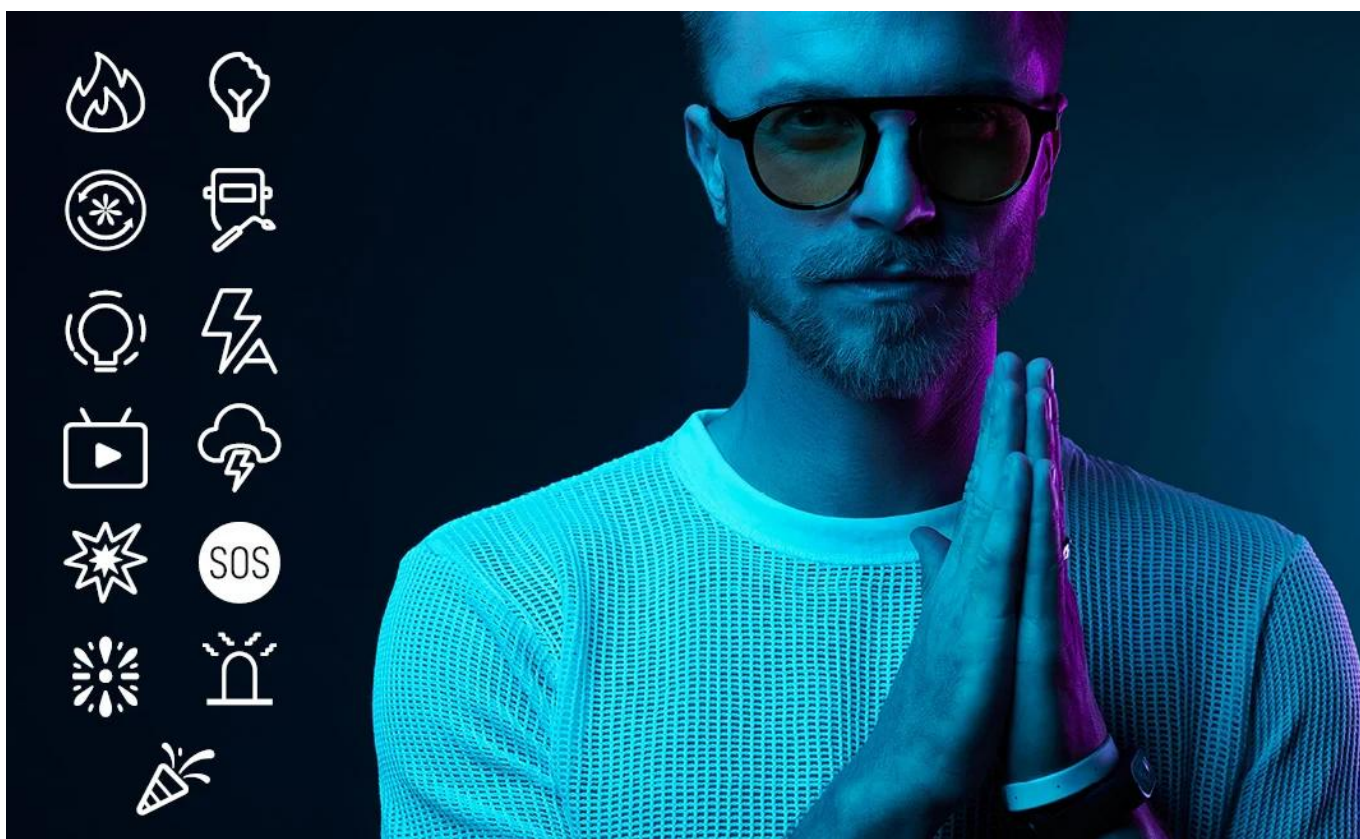

Rozmanité světelné efekty: 13 předprogramovaných nastavení k dispozici

S **13 přednastavenými světelnými efekty** má LUX Compact RGB pro vás širokou paletu kreativních možností. Tyto efekty vám pomohou učinit vaše snímky ještě **dynamičtějšími a jedinečnějšími** - a to **bez dodatečné postprodukce**.

Vysoká věrnost barev: CRI a TLCI 98 pro autentické barvy