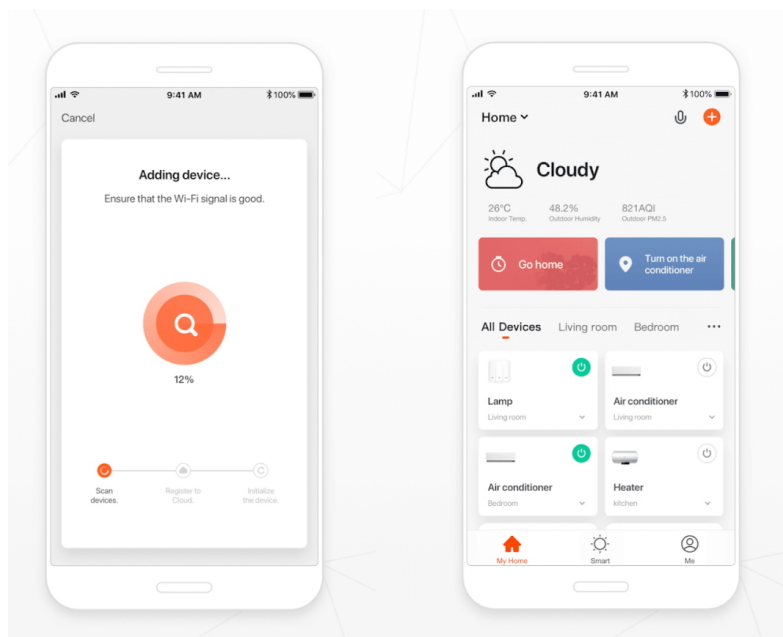

**IMMAX NEO PLANO 35W 120X10CM**

Cena celkem:

**3 384 Kč**  
**(bez DPH: 2 797 Kč)**

Kód zboží:

OSVIMM1148

Part No.:

07125L-120

Záruka:

36 měs.

Stav:

Nové zboží

**Popis****IMMAX NEO PLANO 35 W**

Inteligentní přisazené světlo vyniká jednoduchým designem a je přímo stvořené pro dlouhé chodby. Svítidlo lze propojit s chytrou bránou **IMMAX NEO** a ovládat tak celou síť domácích světelných zdrojů skrze dálkový ovladač či aplikaci v mobilním telefonu. Komunikuje na bezdrátovém protokolu **Zigbee 3.0**, je plně kompatibilní se systémem Philips HUE a **podporuje hlasové asistenty** Amazon Alexa, Google Assistant a Apple Siri.

**ZÁKLADNÍ SPECIFIKACE****Příkon:** 35 W**Světelný tok:** 2450 lm**Barevná teplota:** 2700 - 6500 K**Index podání barev:** >86**Stmívání:** ano**Minimální životnost:** 50000 hodin**Materiál:** kov + plast

**Vstupní napětí:** AC 100 - 240 V

**Rozměry:** 1200 x 100 x 65 mm

**Barva:** bílá

---

**TuyaSmart:**

[Aplikace pro Android](#)

[Aplikace pro iOS](#)

---