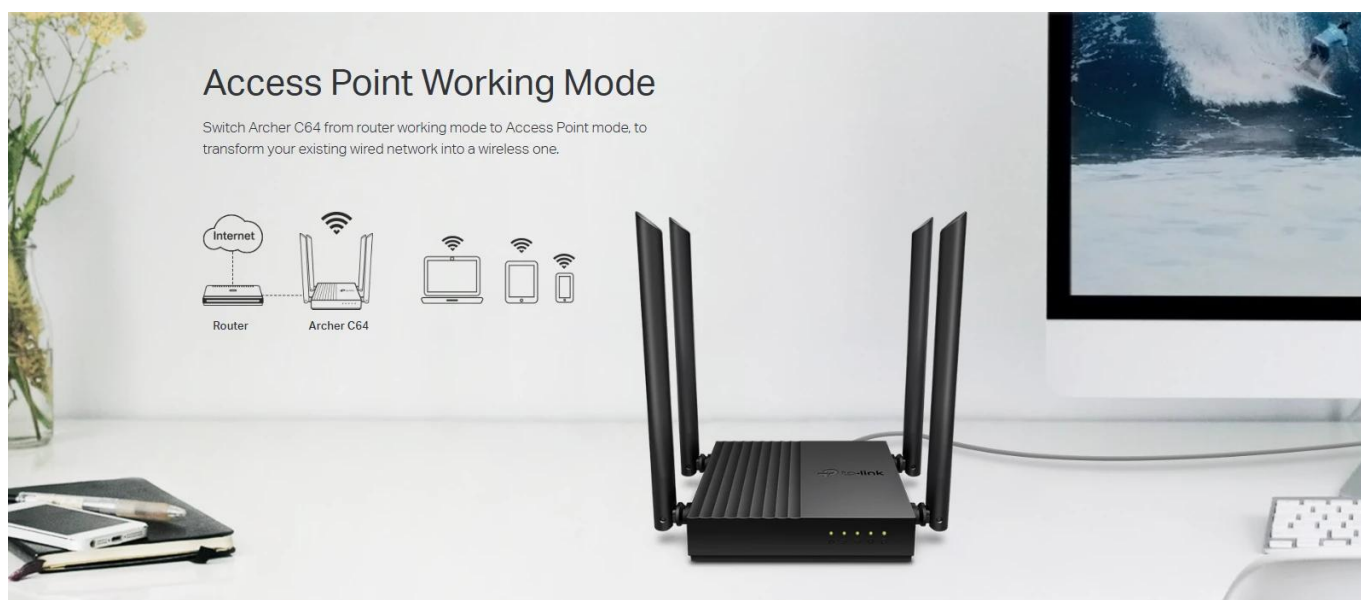

Snadné nastavení na dosah ruky

Nastavte Archer C64 během minut prostřednictvím intuitivního webového rozhraní nebo výkonné aplikace Tether. Tether vám také umožňuje spravovat nastavení sítě z jakéhokoli Android nebo iOS zařízení.