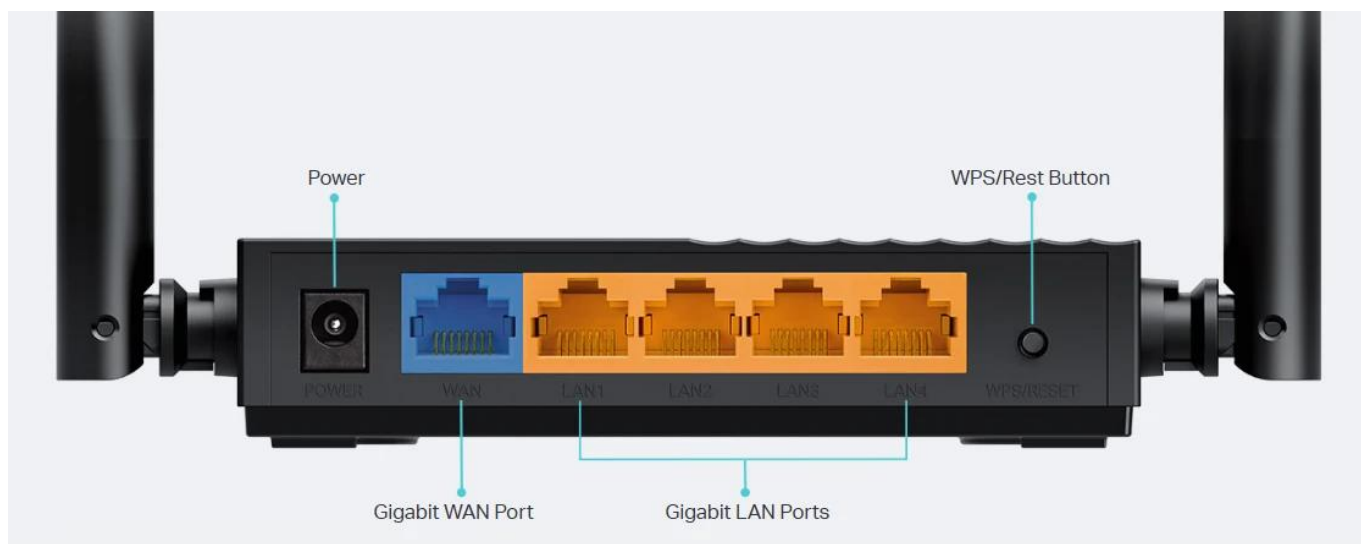

Pracovní režim přístupového bodu

Přepněte Archer C64 z pracovního režimu routeru do režimu přístupového bodu a transformujte svou stávající drátovou síť na bezdrátovou.