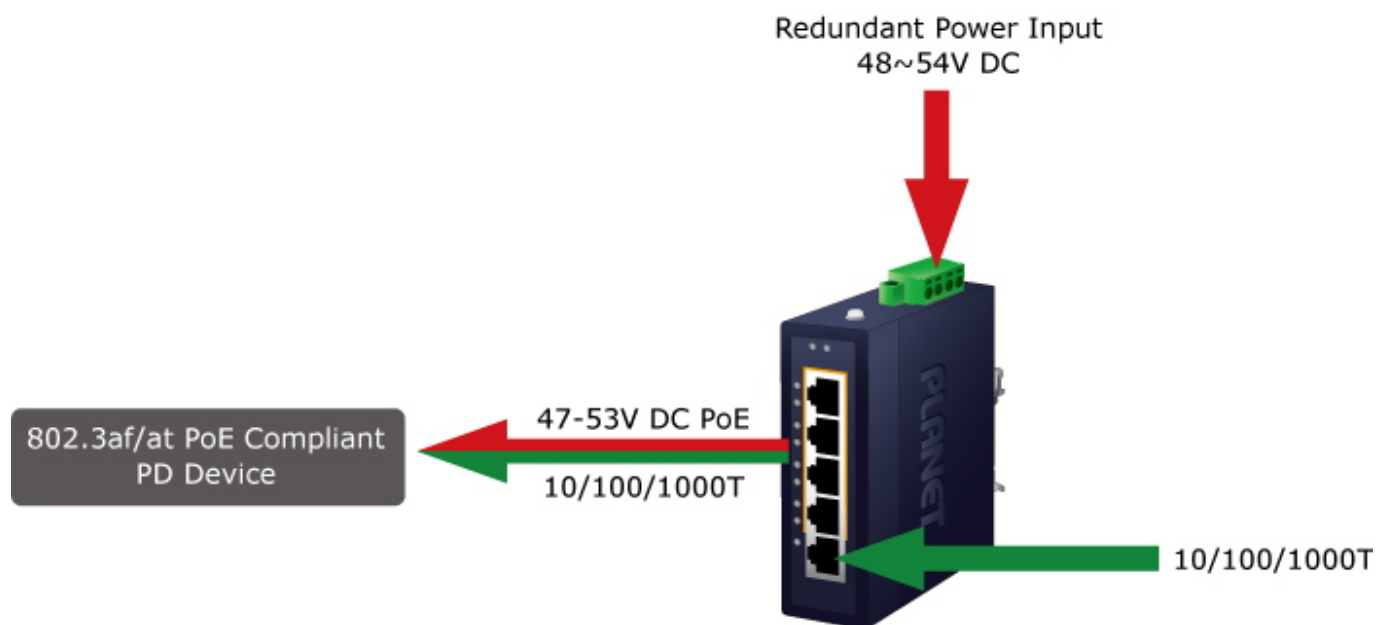

60 měs.

Stav:

Nové zboží

Popis

PLANET IGS-504PT

Průmyslový mini switch nabízející **5x RJ-45 10/100/1000 Base-T** port, z toho čtyři porty s podporou **PoE+ (802.3af/at)** napájení až **30 W** na port a celkový napájecí PoE výkon **120 W**.

PoE funkce:

Celkový napájecí výkon: 120 W IEEE 802.3af/at

Počet injektorů: 4x až 30 W (max. 30 W při napájení 54 V, max. 15 W při napájení 48 V)

Typ napájení: End-span

Průmyslové vlastnosti:

zařízení je odolné proti pádu (IEC-60068-2-32) z výšky 75 cm na všechny dopadové části

zařízení je odolné proti vibracím (IEC-60068-2-6)

zařízení je odolné proti přetížení krátkodobému zrychlení 50g, dlouhodobému 4g, (IEC-60068-2-27)

elektrická bezpečnost dle CE EN-60950

Non-stop Ethernet Server Dual Power Input with Auto Failover

Compact Industrial 5-Port Switch

IGS-504PT

IGS-614HPT

Port 1~Port 4 PoE IP Cameras

Port 5 Uplink Port

- 1000BASE-T UTP with PoE
- — 1000BASE-T UTP
- — Power Line

DIN-rail Mounting

Wall Mounting